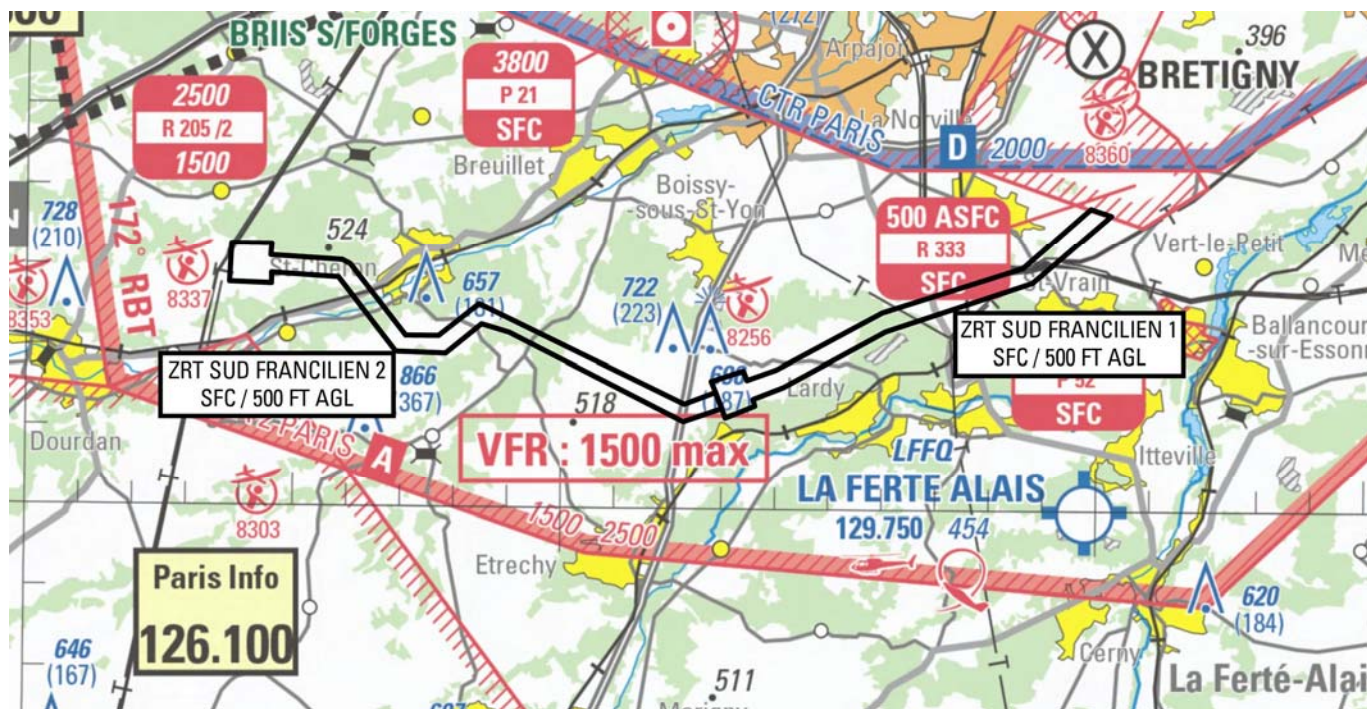

ENR - FIR Paris LFFF

Objet : Création de 2 zones réglementées temporaires au profit de vols hors vue d'aéronefs sans équipage à bord dans le Sud Francilien

En vigueur : Du 26 janvier 2023 au 17 avril 2024

Lieu : FIR : FIR Paris LFFF

Extrait carte 1/250 000 SIA Région Parisienne - Édition 2022

ACTIVITÉ

Vol d'aéronefs sans équipage à bord de grande élancement évoluant hors vue.
Les départs et arrivées de ces aéronefs se font depuis/vers la zone LF-R 333 "Bretigny Leudeville".
Les zones utilisées seront activées par NOTAM au plus tard le vendredi précédent, avant 15h00 (ETE -1HR).

SERVICES RENDUS

Information de vol et d'alerte rendus par Paris Info.

LIMITES LATÉRALES ET VERTICALES

ZRT Sud Francilien 1

Limites latérales

48°33'42"N - 002°20'15"E
 48°32'51"N - 002°18'47"E
 48°32'14"N - 002°16'03"E
 48°31'32"N - 002°14'09"E
 48°31'23"N - 002°13'35"E
 48°31'18"N - 002°13'37"E
 48°31'09"N - 002°13'04"E
 48°31'16"N - 002°13'00"E
 48°31'28"N - 002°12'53"E
 48°31'36"N - 002°12'48"E
 48°31'44"N - 002°13'24"E
 48°31'37"N - 002°13'28"E
 48°31'45"N - 002°14'01"E
 48°32'28"N - 002°15'59"E
 48°33'02"N - 002°18'36"E
 48°33'47"N - 002°19'52"E
 48°33'42"N - 002°20'15"E

ZRT Sud Francilien 2

Limites latérales

48°31'16"N - 002°13'00"E
 48°31'06"N - 002°12'17"E
 48°32'11"N - 002°09'01"E
 48°32'17"N - 002°08'30"E
 48°31'55"N - 002°07'50"E
 48°31'56"N - 002°06'54"E
 48°32'51"N - 002°05'49"E
 48°32'54"N - 002°04'34"E
 48°32'46"N - 002°04'34"E
 48°32'47"N - 002°03'47"E
 48°33'16"N - 002°03'49"E
 48°33'16"N - 002°04'34"E
 48°33'07"N - 002°04'33"E
 48°33'04"N - 002°05'53"E
 48°33'01"N - 002°06'02"E
 48°32'08"N - 002°07'05"E
 48°32'08"N - 002°07'42"E
 48°32'32"N - 002°08'27"E
 48°31'19"N - 002°12'18"E
 48°31'28"N - 002°12'53"E
 48°31'16"N - 002°13'00"E