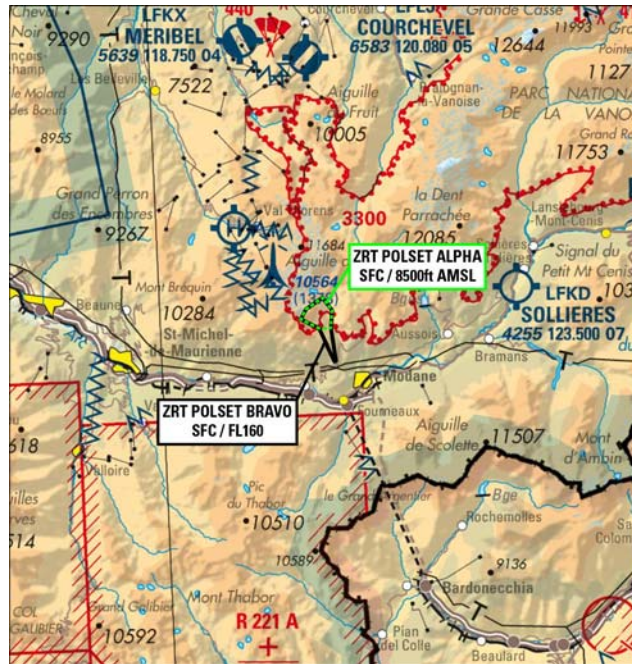

**ENR - FIR Marseille - LFMM**

**Objet** : Création de deux zones réglementées temporaires (ZRT) POLSET ALPHA et POLSET BRAVO dans la région de Modane (73) pour une activité de tir sol / sol

**Validité** : Du 12 janvier au 12 juillet 2023

Lieu : FIR Marseille – LFMM

**ZRT POLSET ALPHA et BRAVO**

Extrait carte 1/500 000 SIA - Édition 2022