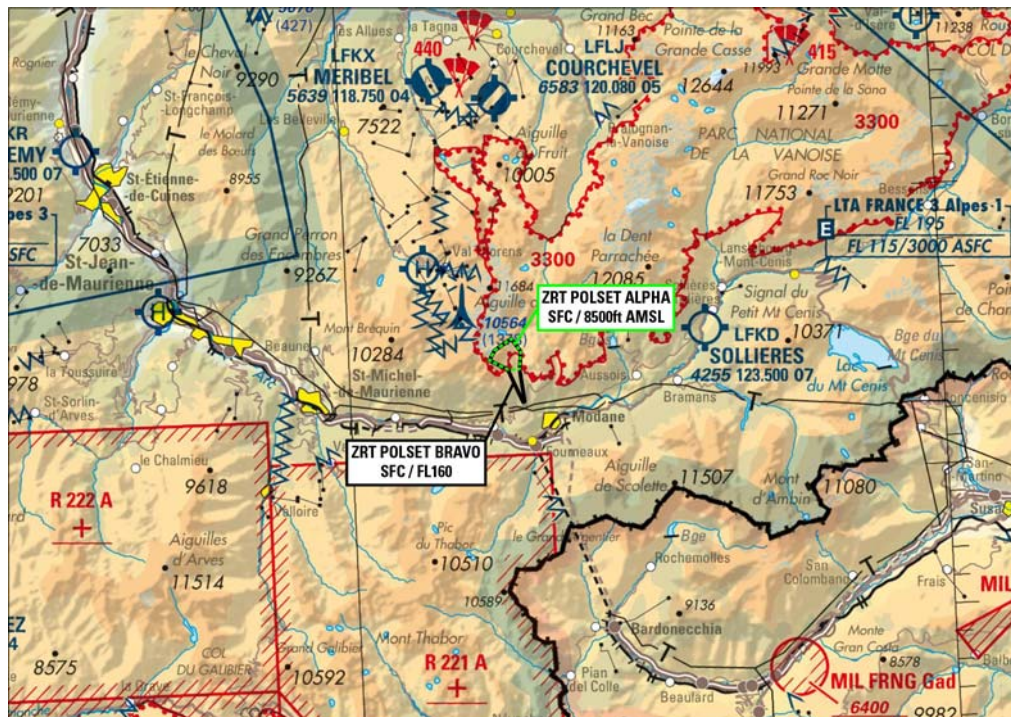

ENR - FIR Marseille - LFMM

Objet : Création de deux zones réglementées temporaires (ZRT) POLSET ALPHA et POLSET BRAVO dans la région de Modane (73) pour une activité de tir sol / sol

Validité : Du 12 janvier au 12 juillet 2023

Lieu : FIR Marseille – LFMM

ZRT POLSET ALPHA et BRAVO

Extrait carte 1/500 000 SIA - Édition 2022