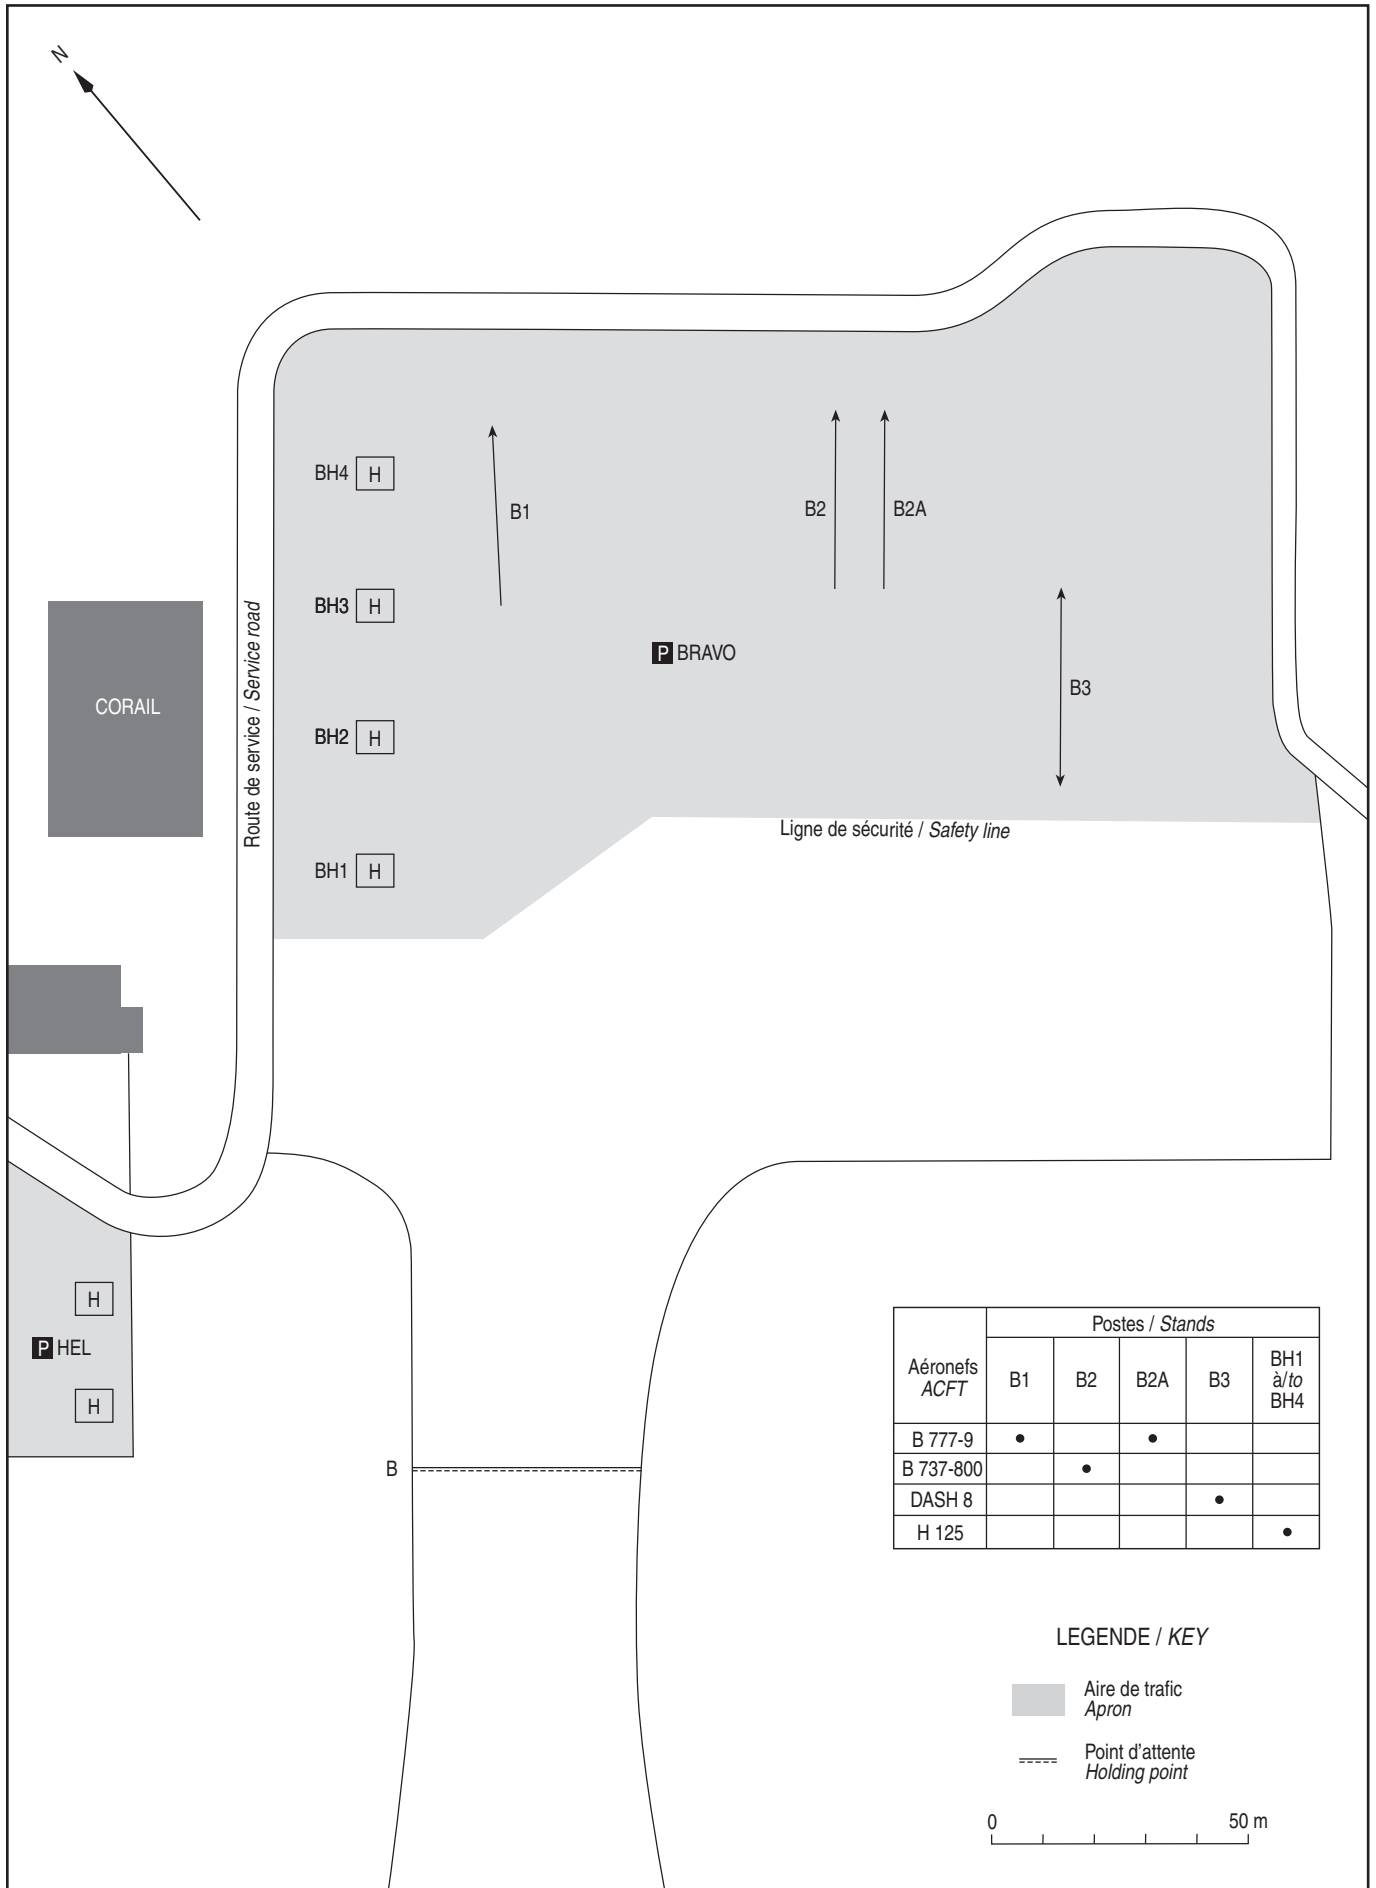

AIRE DE STATIONNEMENT

SAINT PIERRE PIERREFONDS

Parking areas
BRAVO

Aéronefs ACFT	Postes / Stands				
	B1	B2	B2A	B3	BH1 à/to BH4
B 777-9	•		•		
B 737-800		•			
DASH 8				•	
H 125					•

LEGENDE / KEY

- Aire de trafic
Apron
- Point d'attente
Holding point