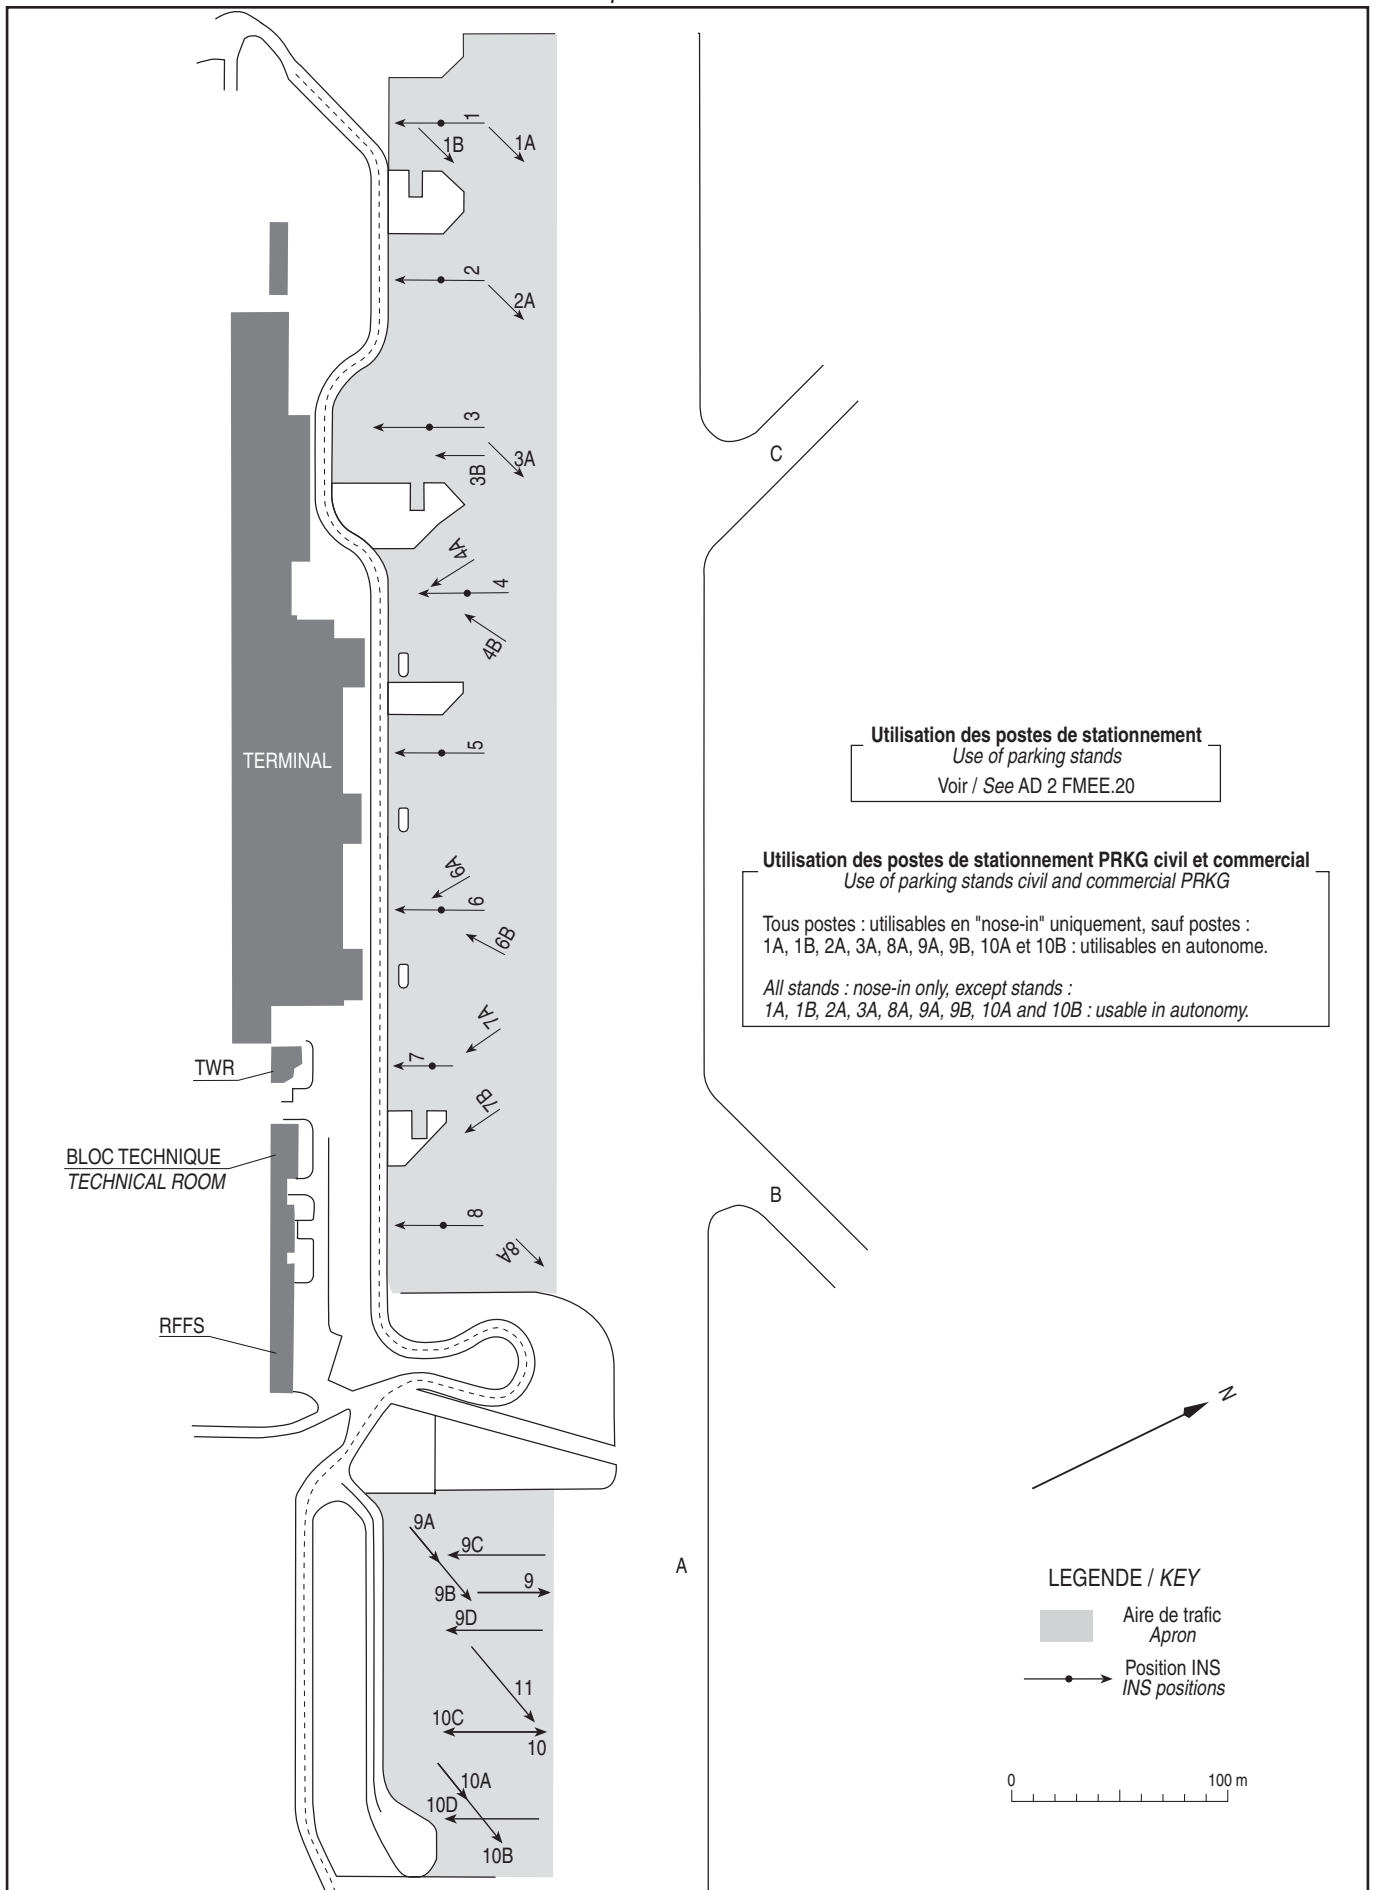

AIRE DE STATIONNEMENT

LA REUNION-ROLAND GARROS

Parking areas

PRKG CIVIL ET COMMERCIAL / Civil and commercial aprons

Utilisation des postes de stationnement
Use of parking stands
Voir / See AD 2 FMEE.20

Utilisation des postes de stationnement PRKG civil et commercial
Use of parking stands civil and commercial PRKG
Tous postes : utilisables en "nose-in" uniquement, sauf postes :
1A, 1B, 2A, 3A, 8A, 9A, 9B, 10A et 10B : utilisables en autonome.
All stands : nose-in only, except stands :
1A, 1B, 2A, 3A, 8A, 9A, 9B, 10A and 10B : usable in autonomy.

LEGENDE / KEY

- Aire de trafic
Apron
- Position INS
INS positions