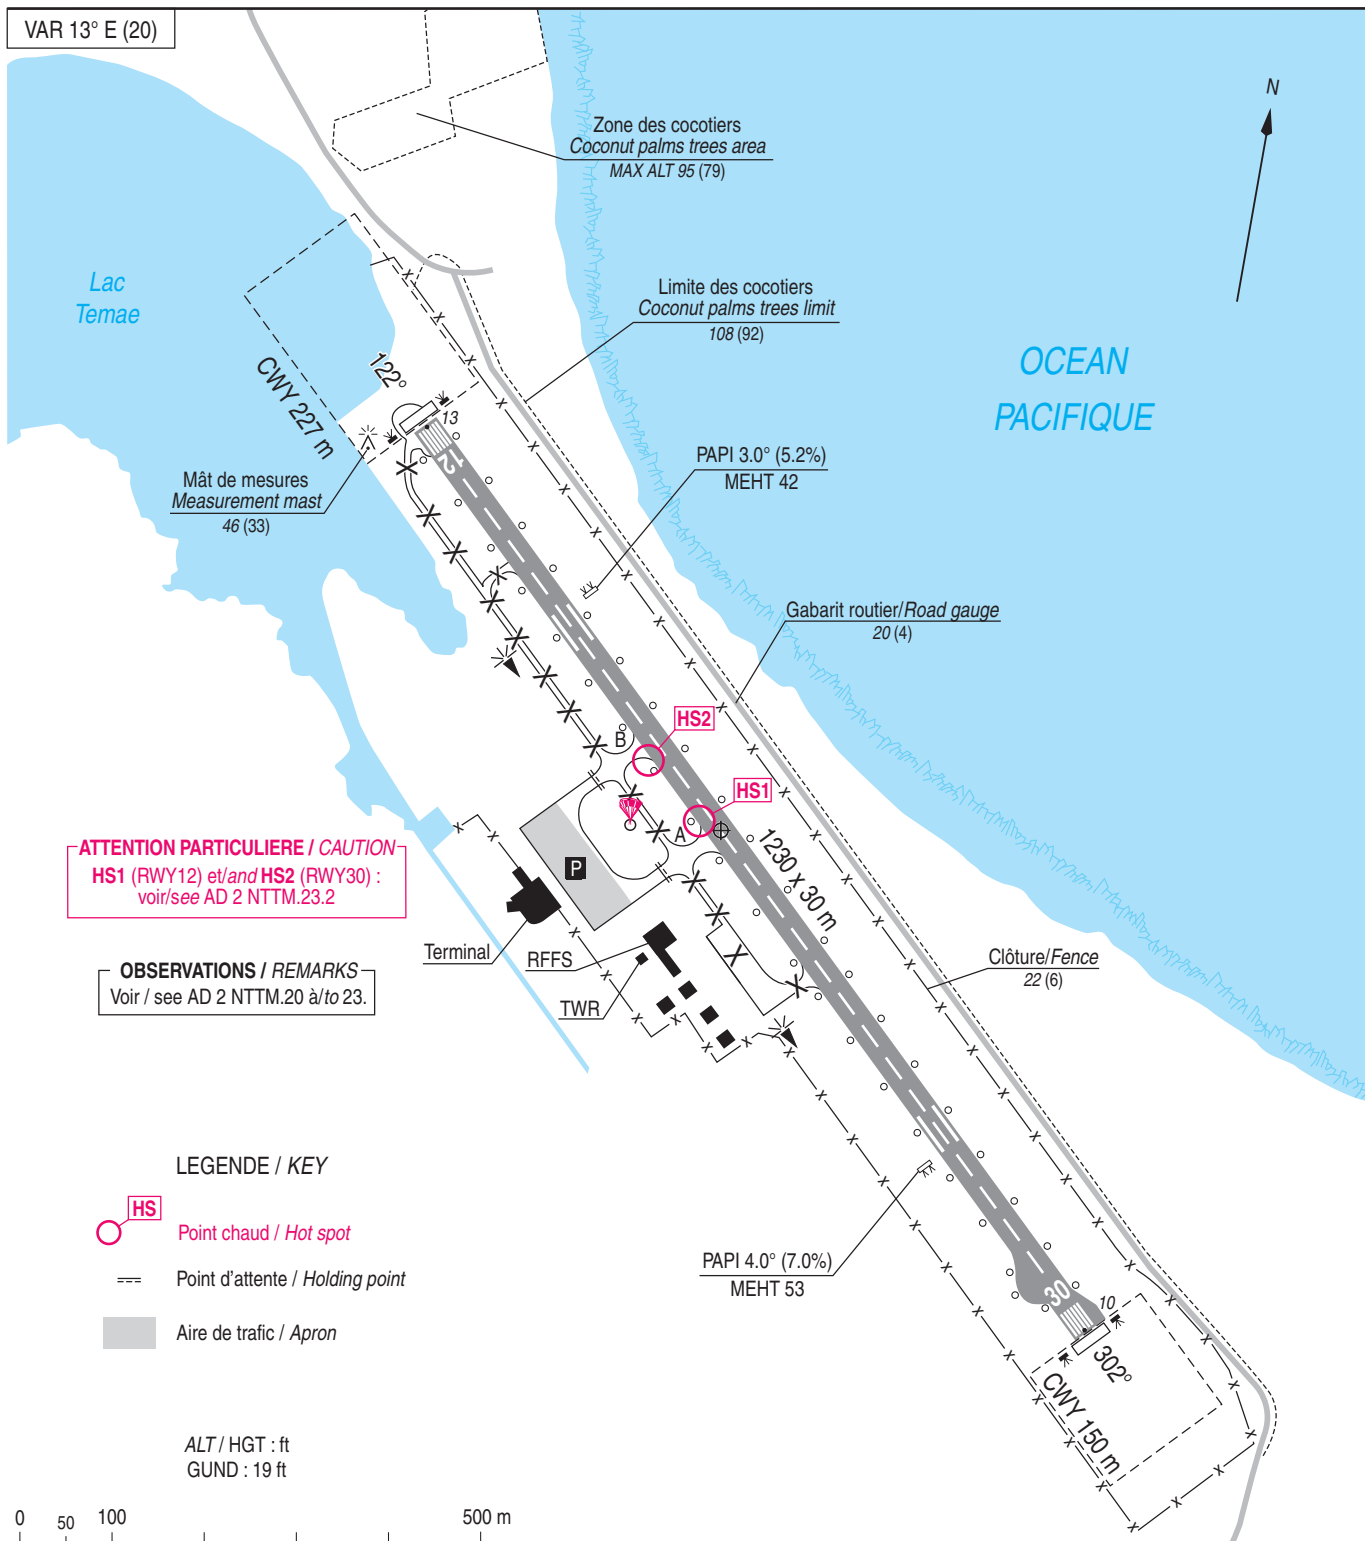

CARTE D'AERODROME

ATS : voir/see AD 2 NTTM.18

MOOREA TEMAË

Aerodrome chart

17 29 22 S - 149 45 44 W

ALT AD : 16 (1 hPa)

COORDONNEES SEUILS / THR coordinates		
TYPE	LATITUDE	LONGITUDE
THR 12	17° 29' 08.96" S	149° 45' 56.90" W
THR 30	17° 29' 37.38" S	149° 45' 27.59" W

RWY	BALISAGE / Lighting		TORA	TODA	ASDA	LDA	NATURE Surface	RESIST. Strength	MINIMUM TKOF (RVR : m)	
	APCH	RWY							CAT A	CAT B
12	NIL	LIL	1230	1380	1230	1230	Revêtue	25 F/B/X/T	550*	550*
30	NIL	LIL	1230	1457	1230	Paved	550*		550*	
*800 HN										