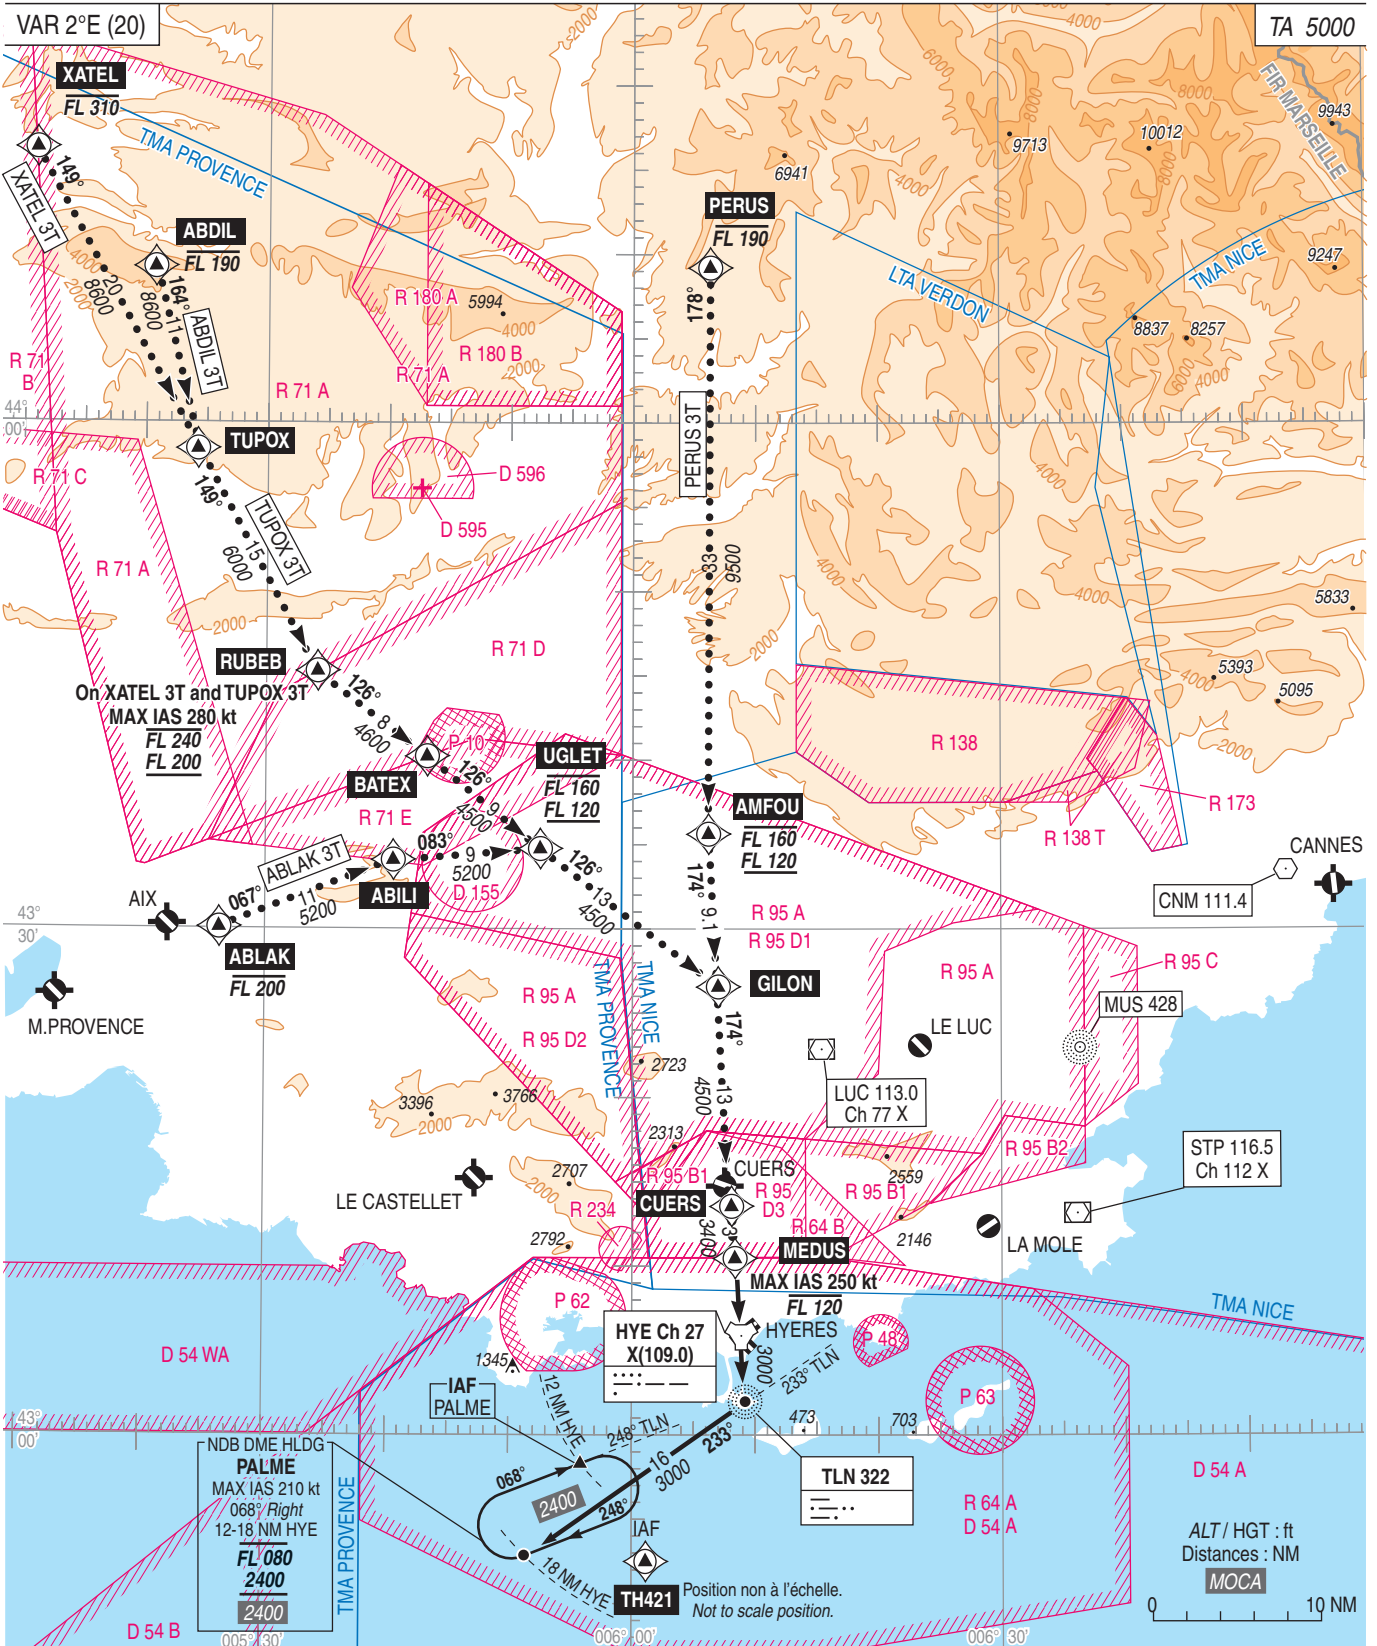

HYERES LE PALYVESTRE
STAR RNAV RWY ALL Hautes altitudes / High altitudes
XATEL - PERUS - ABDIL - ABLAK - TUPOX
(Protégées pour / Protected for CAT A, B, C, D)

ATIS HYERES 129.650
APP : TOULON Approche / Approach 126.325 - 125.200 (1)
TWR : HYERES Tour / Tower 121.000 - 121.800 (s) (1) O/R

..... IAF PALME / RNAV 5

PANNE DE RADIOCOMMUNICATION

Appliquer la procédure définie dans la réglementation nationale.

RADIOCOMMUNICATION FAILURE

Comply with the procedure defined in national regulation.