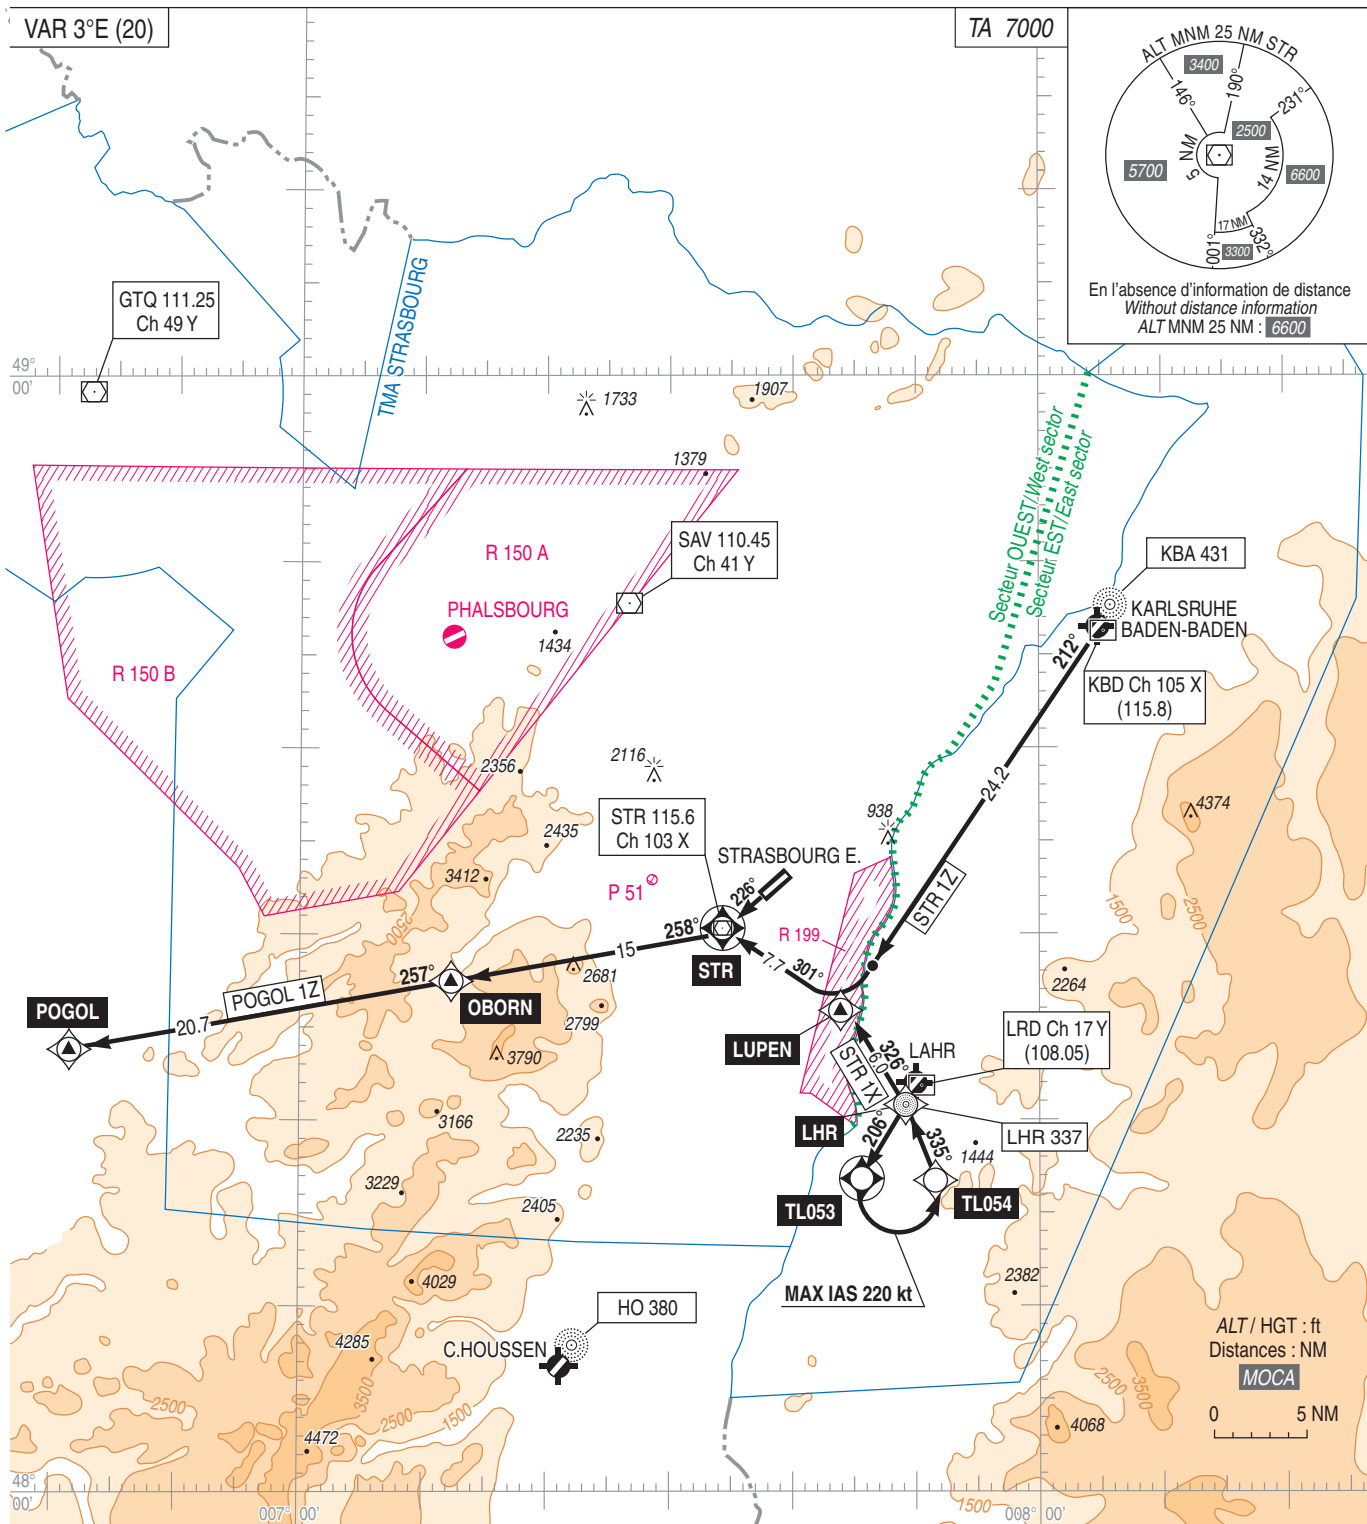

STRASBOURG ENTZHEIM
SID RNAV RWY 23 - SID RNAV RWY 21 KARLSRUHE/BADEN et/and LAHR
(Protégés pour / Protected for CAT A, B, C, D)

FREQ : Voir/See AD 2 LFST COM 01

Observations / Remarks :

Les SID décrits pour les aérodromes de LAHR et KARLSRUHE/BADEN-BADEN sont établis pour une configuration en QFU lié avec LFST.
SID described for the fields of LAHR and KARLSRUHE/BADEN-BADEN are established for a configuration with QFU accorded with LFST's.