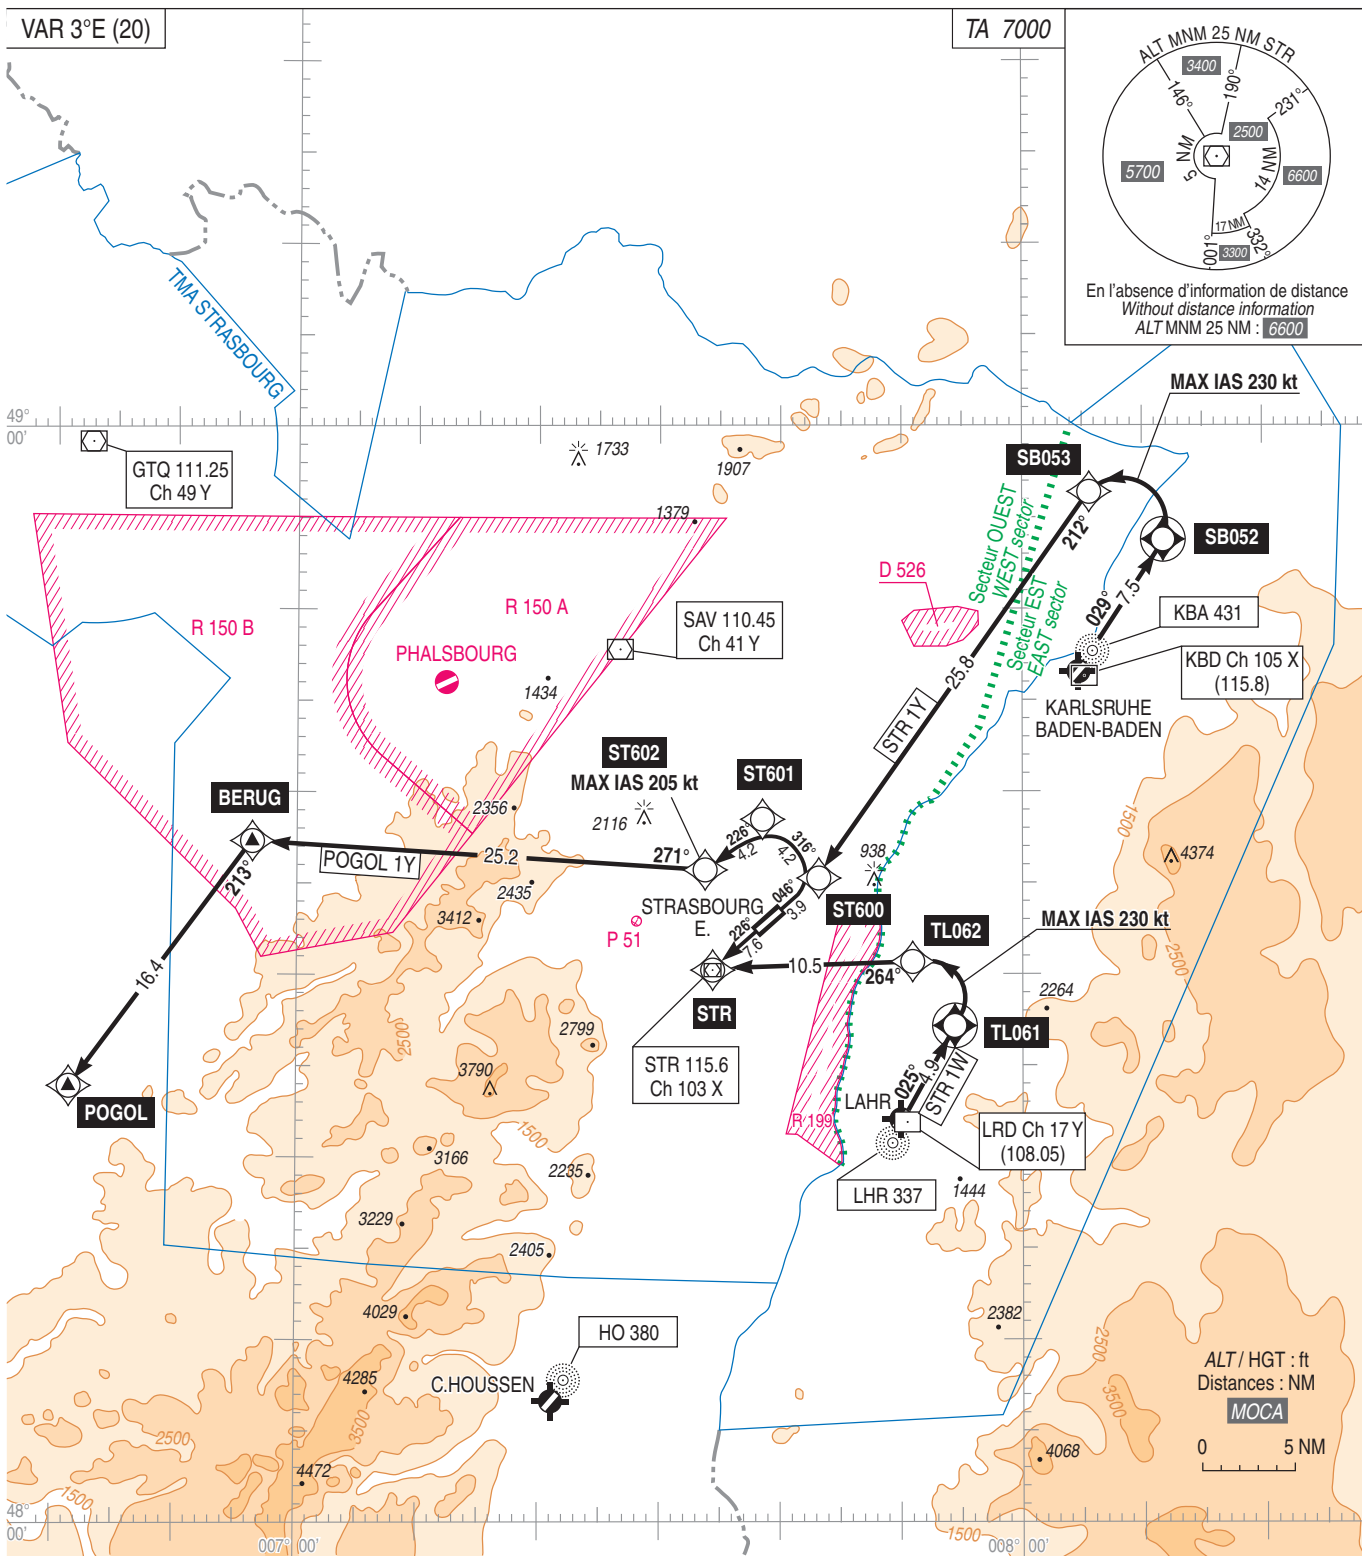

STRASBOURG ENTZHEIM
SID RNAV RWY 05 - SID RNAV RWY 03 KARLSRUHE/BADEN et/and LAHR
(Protégés pour / Protected for CAT A, B, C, D)

FREQ : Voir/See AD 2 LFST COM 01

Observations / Remarks :

Les SID décrits pour les aérodomes de LAHR et KARLSRUHE/BADEN-BADEN sont établis pour une configuration en QFU lié avec LFST.
SID described for the fields of LAHR and KARLSRUHE/BADEN-BADEN are established for a configuration with QFU accorded with LFST's.