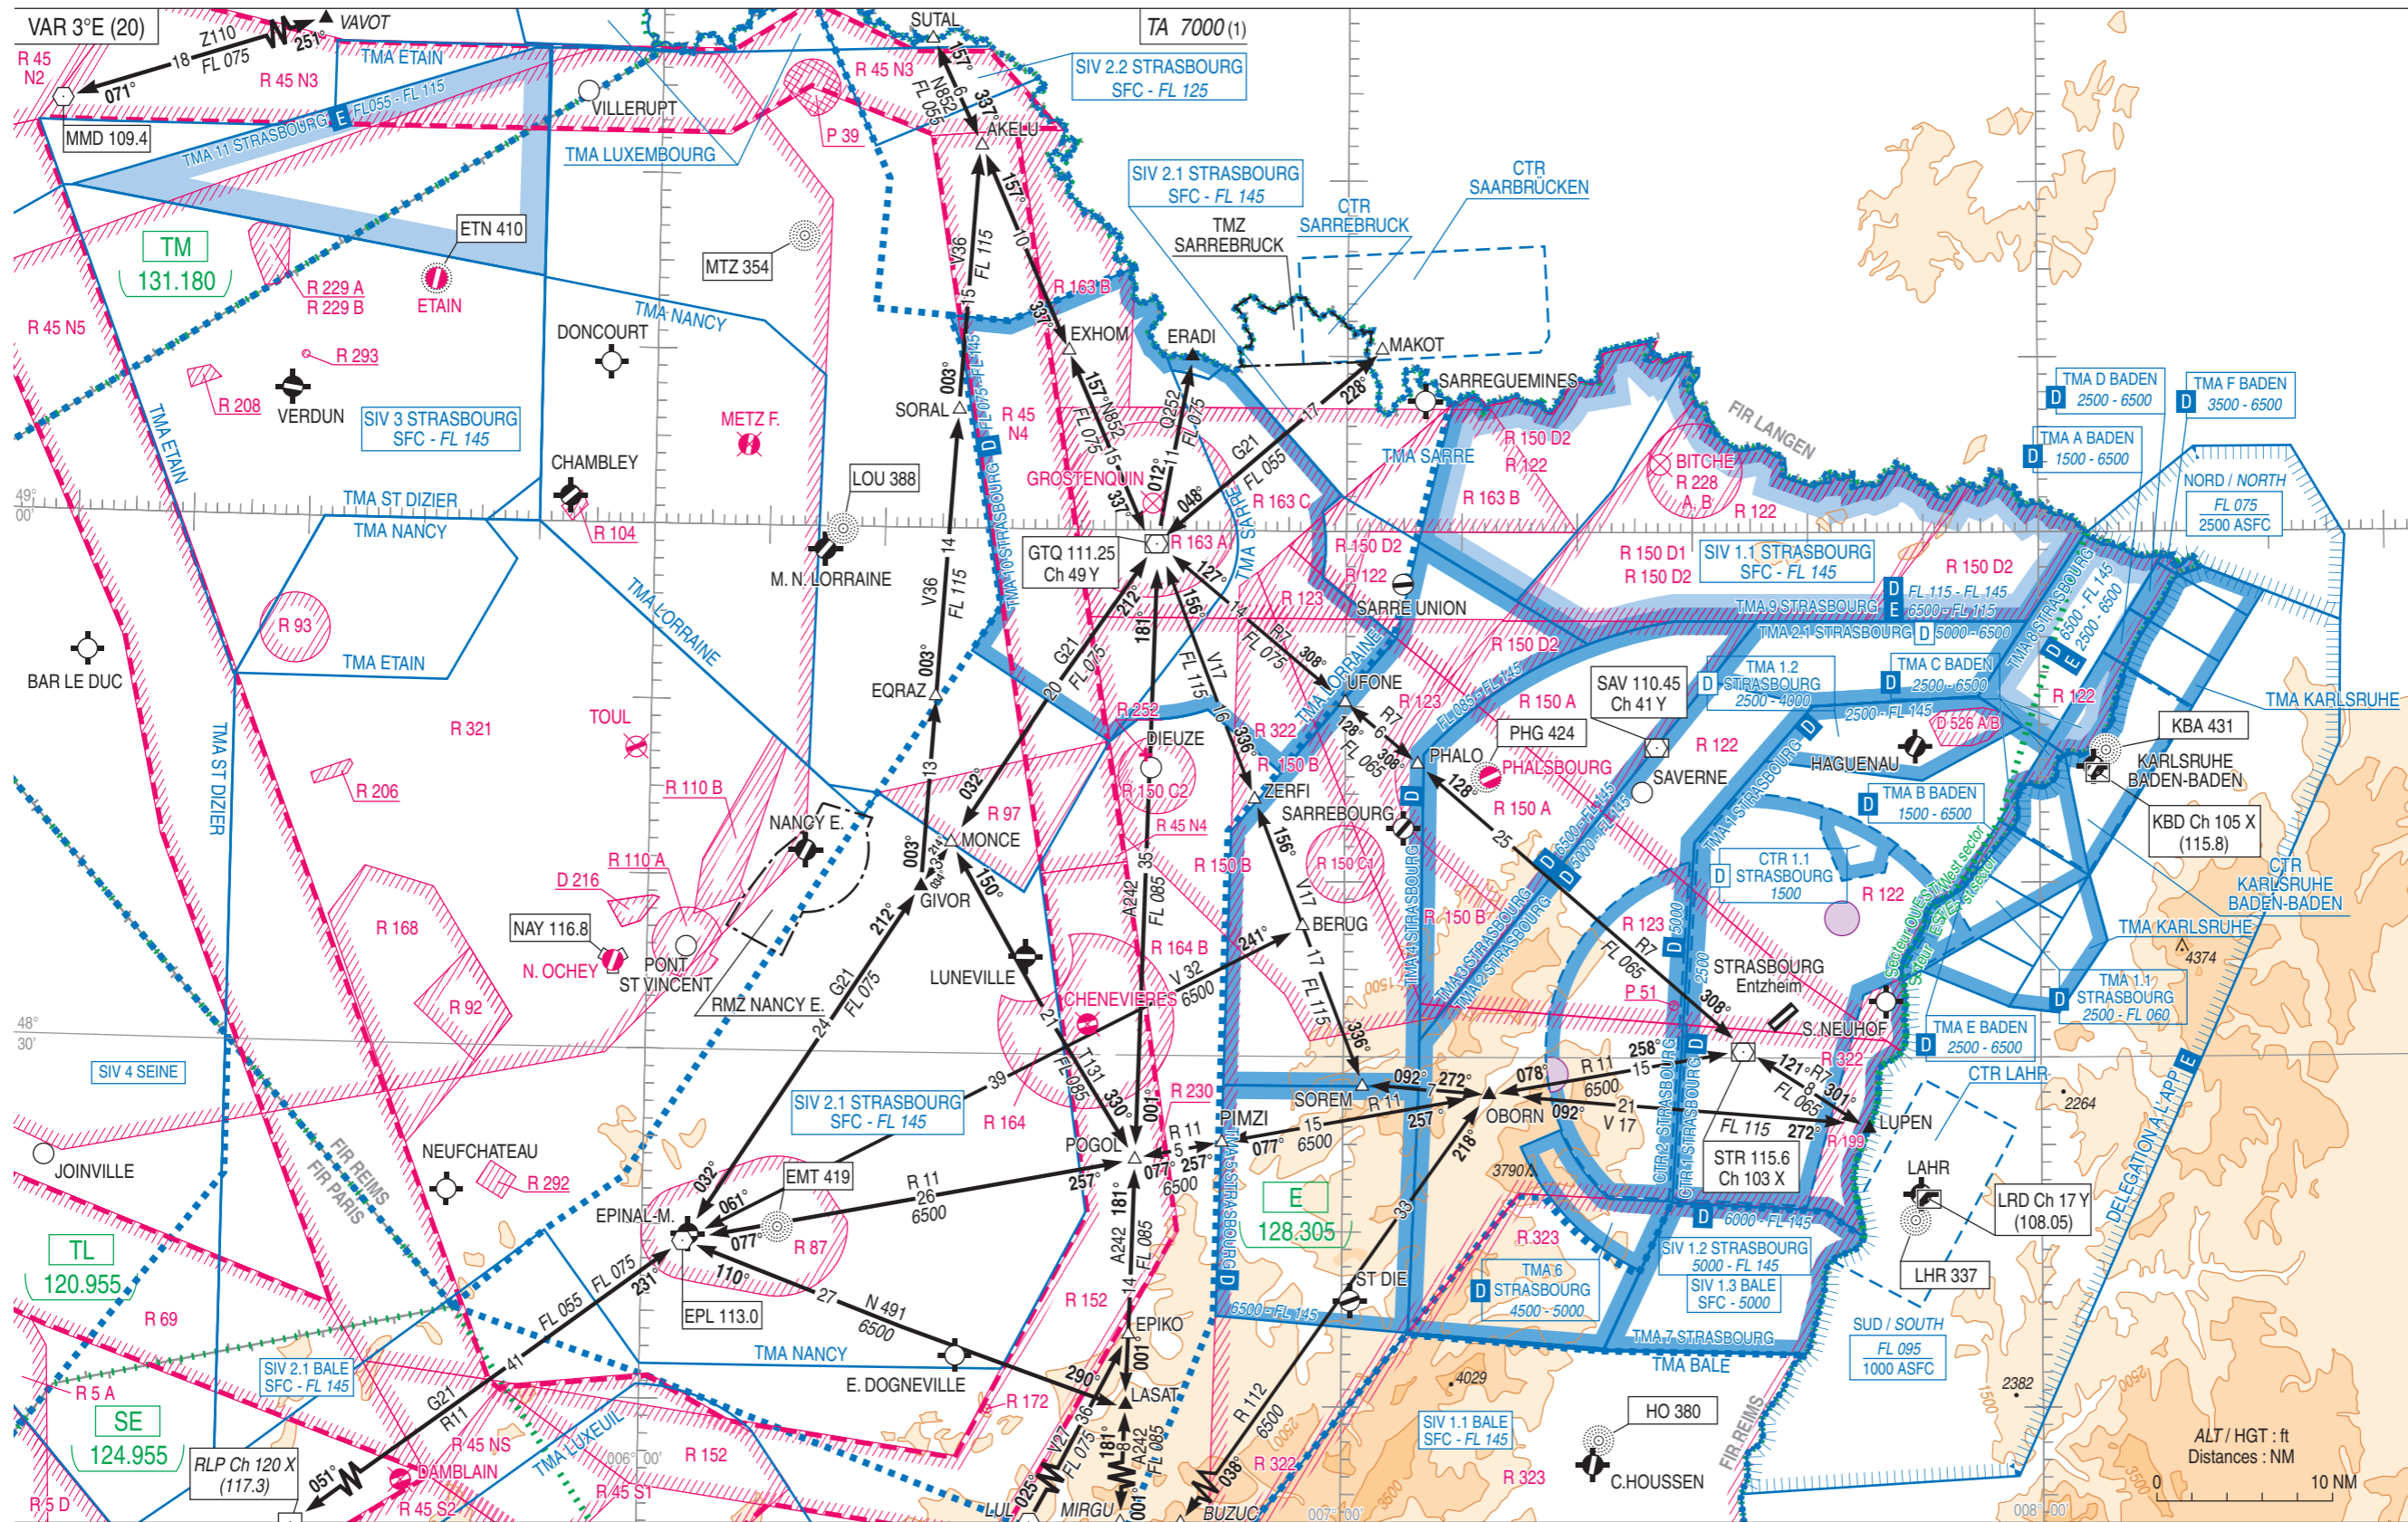

STRASBOURG ENTZHEIM Carte régionale Area chart

FREQ : Voir/See AD 2 LFST COM 01

Vol libre
SFC - 500 ASFC

(1) L'altitude de transition au-dessus du territoire Allemand et en TMA 10 est de 5000 ft / The transition altitude above German territory and within TMA 10 is 5000 ft.