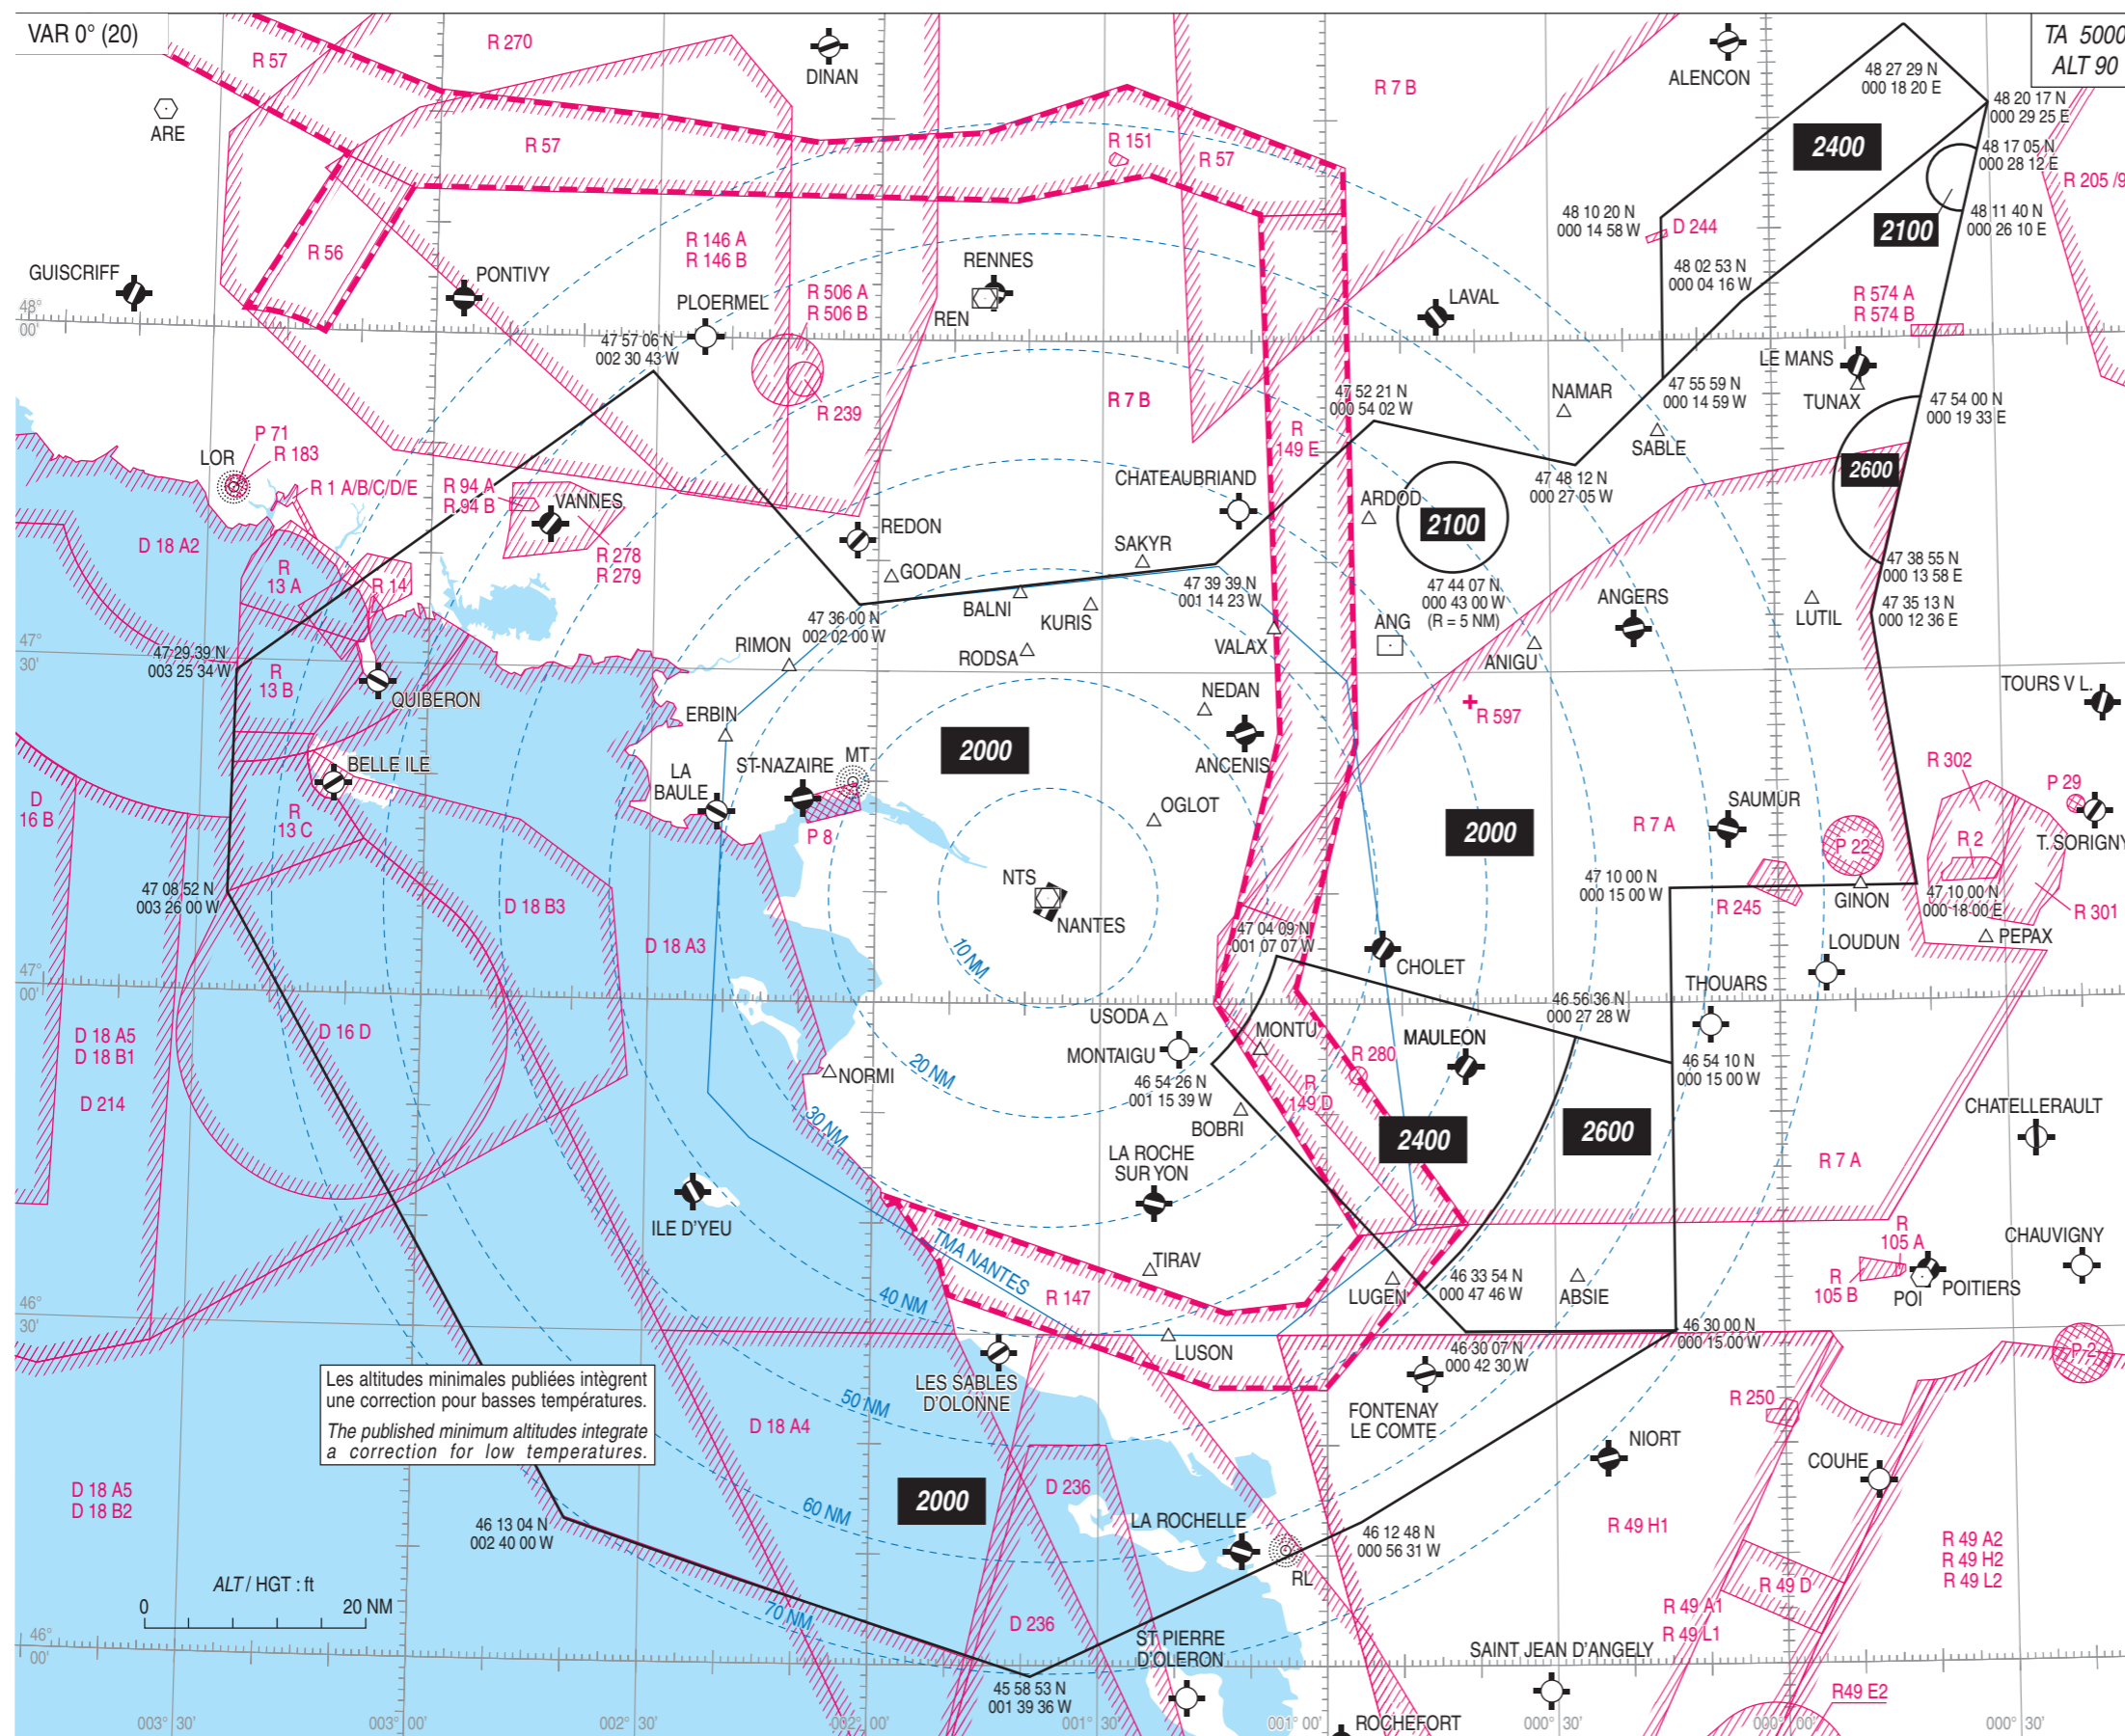

### NANTES ATLANTIQUE

Altitudes Minimales de Guidage  
Minimum Vectoring Altitudes

FREQ : voir / see AD 2 LFRS COM 01

Les altitudes minimales publiées intègrent une correction pour basses températures.  
The published minimum altitudes integrate a correction for low temperatures.