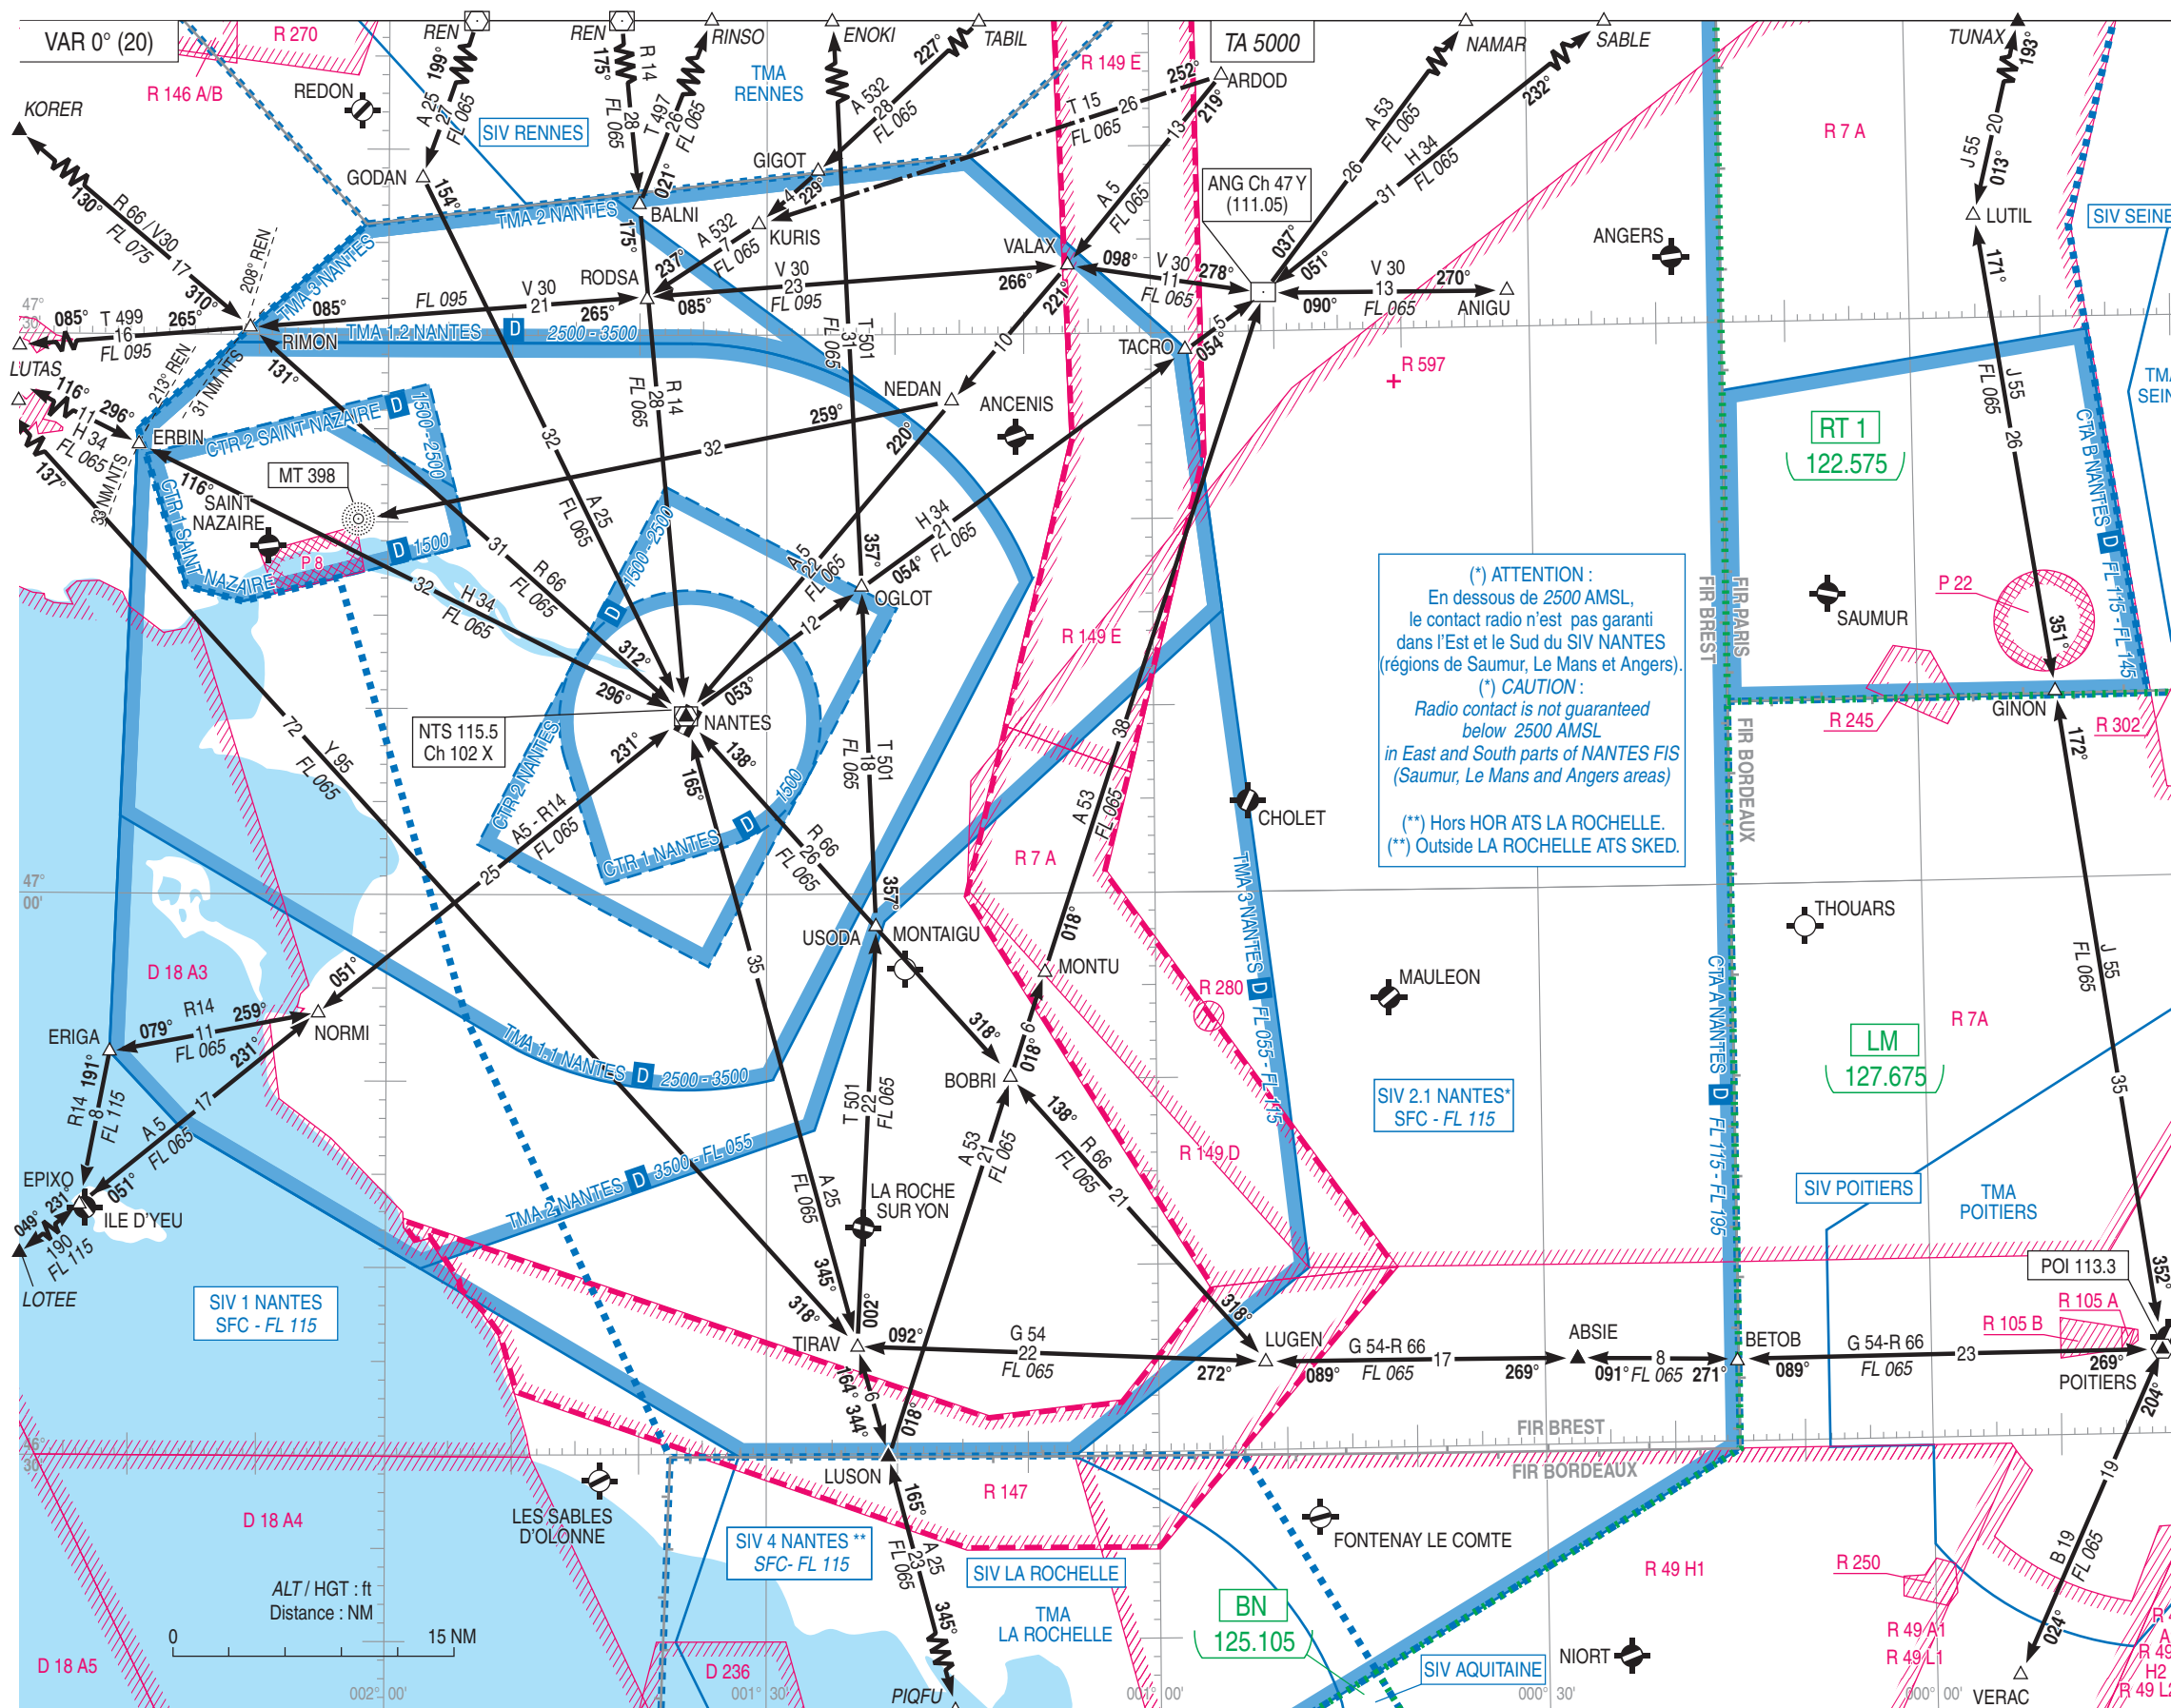

NANTES ATLANTIQUE

Carte régionale

Area chart

FREQ : voir / see AD 2 LFRS COM 01

FL < 115 utilisable uniquement sur instruction ATC
FL < 115 only available on ATC instruction

(*) ATTENTION :
En dessous de 2500 AMSL,
le contact radio n'est pas garanti
dans l'Est et le Sud du SIV NANTES
(régions de Saumur, Le Mans et Angers).
(* CAUTION :
Radio contact is not guaranteed
below 2500 AMSL
in East and South parts of NANTES FIS
(Saumur, Le Mans and Angers areas)
(**) Hors HOR ATS LA ROCHELLE.
(**) Outside LA ROCHELLE ATS SKED.

SIV 2.1 NANTES*
SFC - FL 115

SIV 1 NANTES
SFC - FL 115

SIV 4 NANTES**
SFC - FL 115

SIV LA ROCHELLE

SIV AQUITAINE

SIV POITIERS