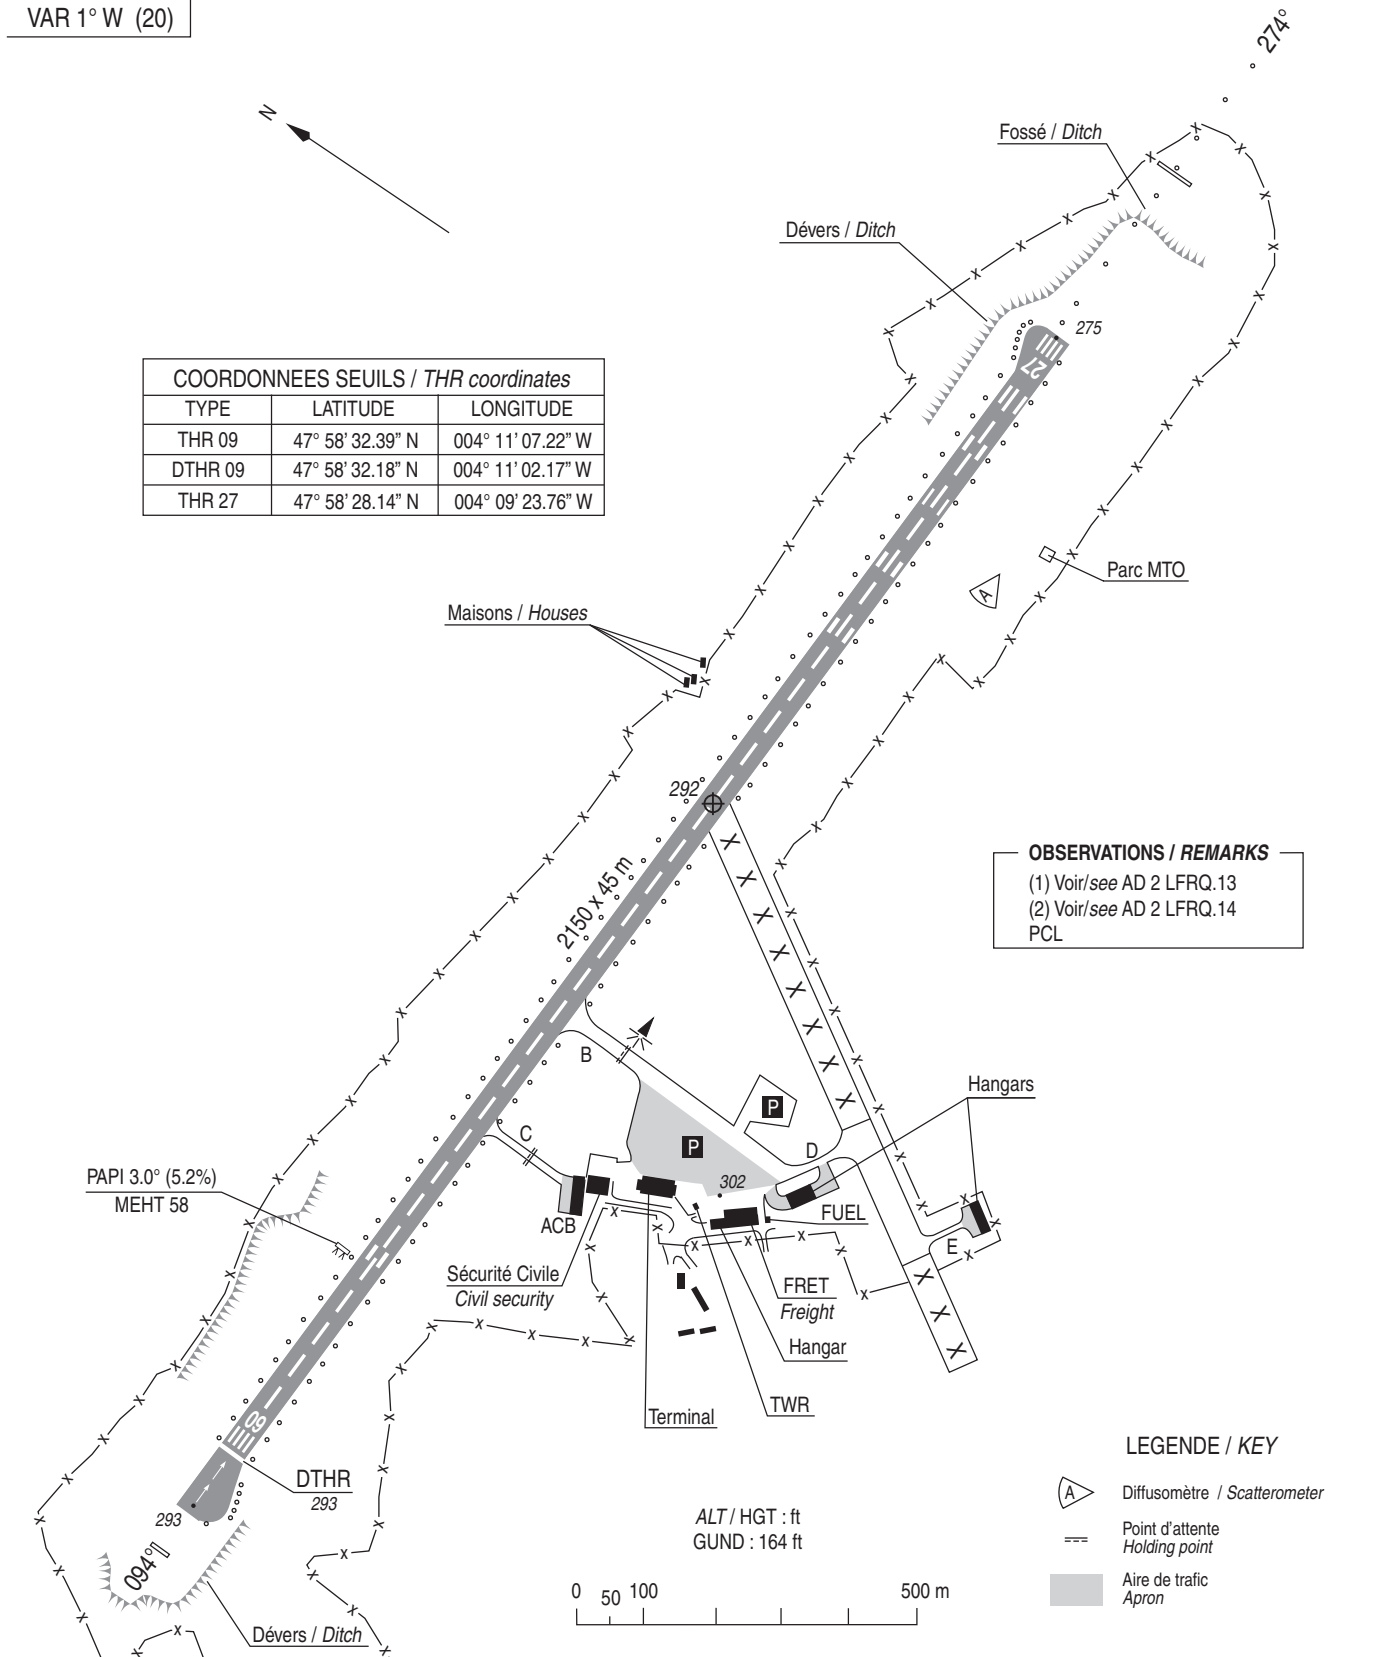

CARTE D'AERODROME
Aerodrome chart

TWR : 118.625 ☎ 02 98 94 09 25
Absence ATS : A/A (118.625) FR seulement/only

QUIMPER PLUGUFFAN
47 58 30 N - 004 10 04 W
ALT AD : 297 (11 hPa)

VAR 1° W (20)

RWY	BALISAGE/Lighting		TORA	TODA	ASDA	LDA	NATURE Surface	RESIST. Strength	MINIMUM TKOF (RVR : m)			
	APCH	RWY							CAT A	CAT B	CAT C	CAT D
09	NIL	LIH	2150	2150	2150	2045	Revêtue Paved	28 F/B/W/T	400*	400*	400*	-
27	600 m LIH (2)	LIH	2113 (1)	2113 (1)	2113 (1)	2113 (1)			* Absence ATS : 800 m			