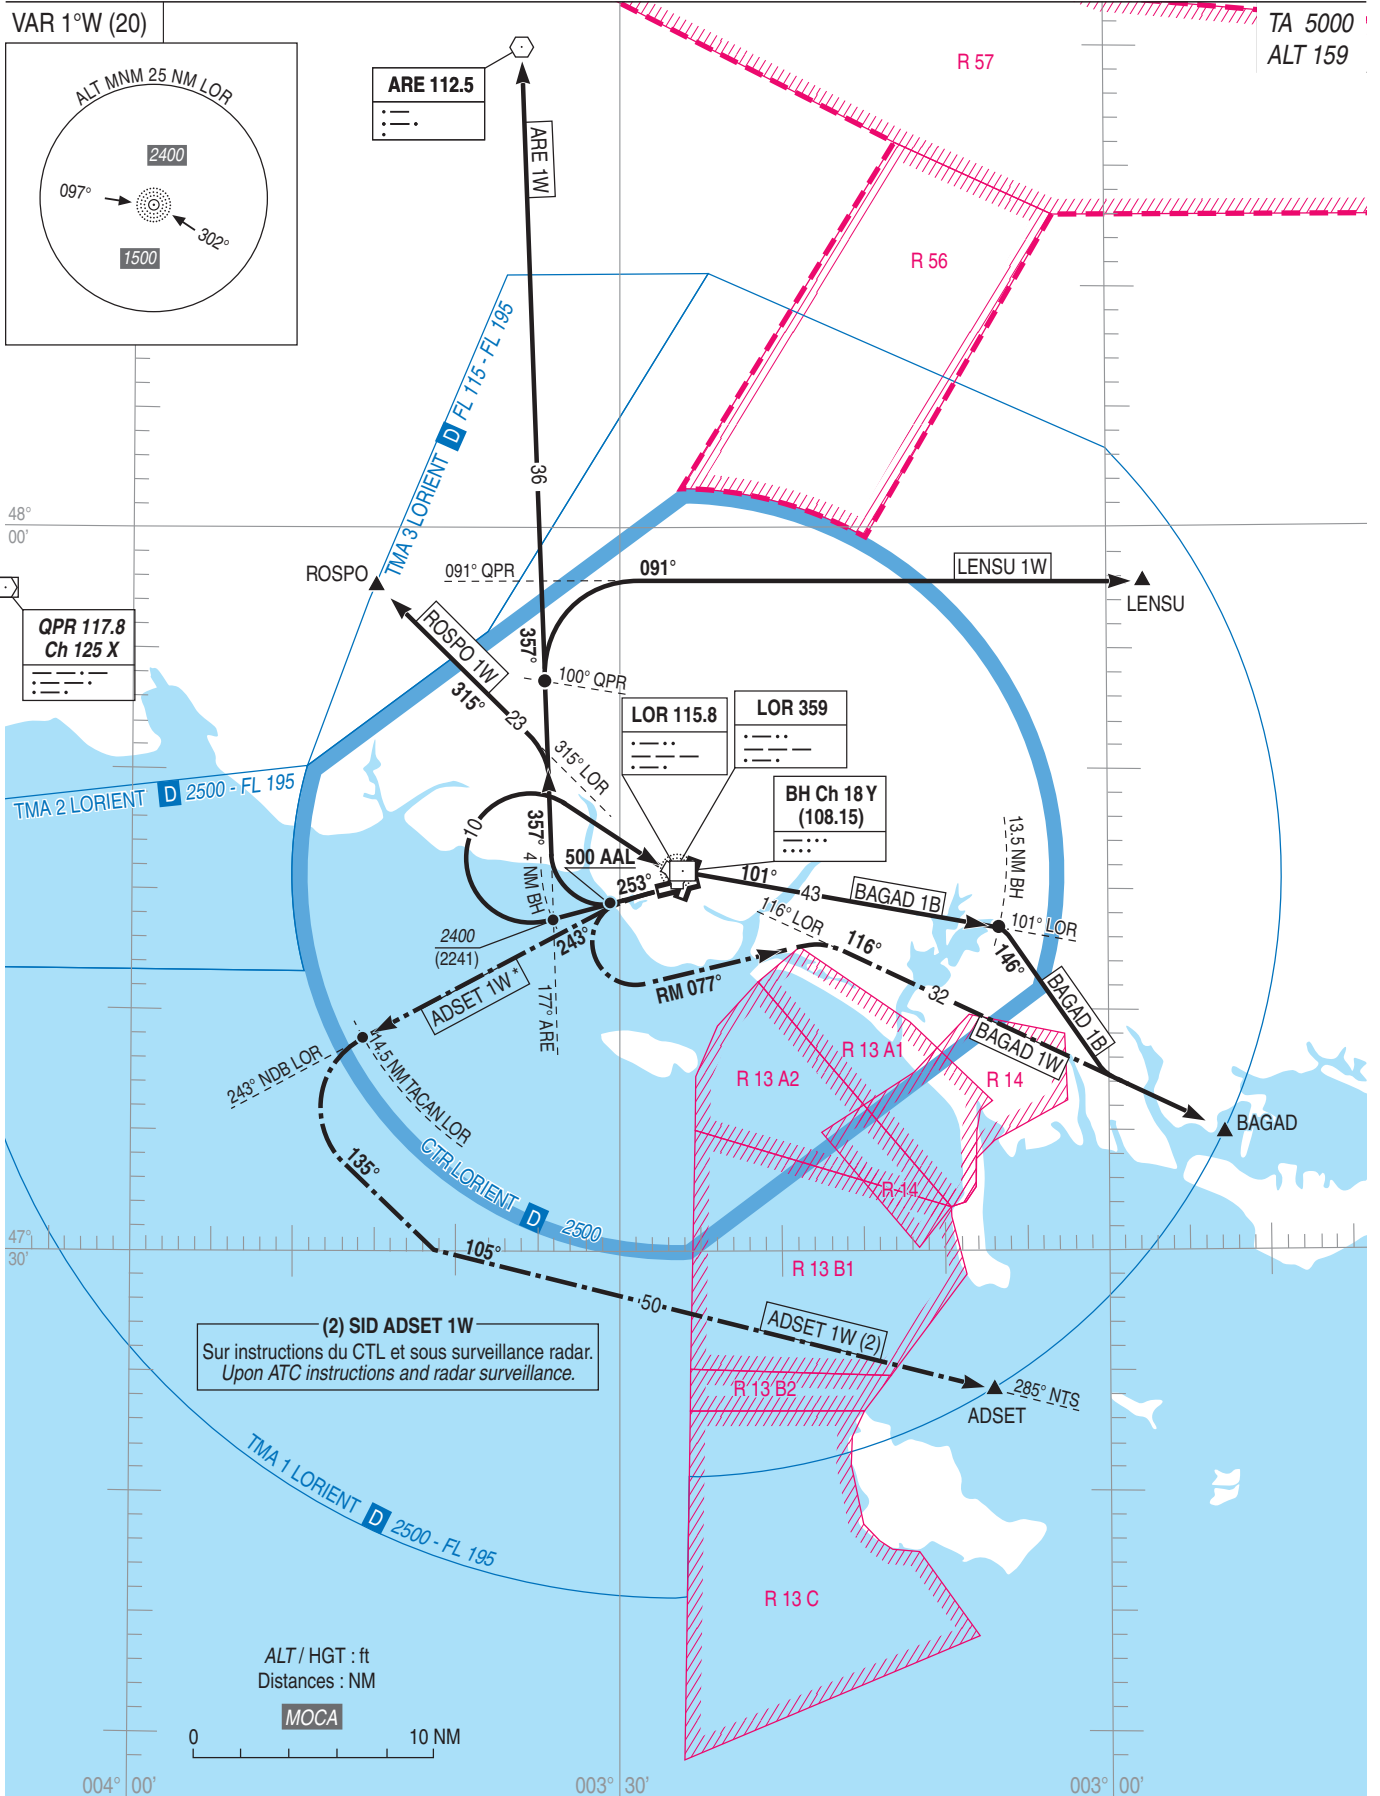

LORIENT LANN BIHOUE
SID CONV RWY 25
(Protégés pour / Protected for CAT A, B, C, D)

ATIS 129.125

APP : LORIENT Approche / Approach 123.000 - 122.100 - 231.875 (1)

TWR : LORIENT Tour / Tower 122.700 - 281.550 (1)

(1) Réserve/Reserved for MIL

Sur instruction ATS
Upon ATS instruction

VAR 1°W (20)

ARE 112.5

TA 5000
ALT 159

(2) SID ADSET 1W
Sur instructions du CTL et sous surveillance radar.
Upon ATC instructions and radar surveillance.

ALT / HGT : ft
Distances : NM

MOCA