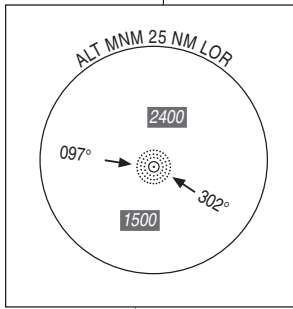

LORIENT LANN BIHOUE
SID CONV RWY 25
(Protégés pour / Protected for CAT A, B, C, D)

ATIS 129.125

APP : LORIENT Approche / Approach 123.000 - 122.100 - 231.875 (1)

TWR : LORIENT Tour / Tower 122.700 - 281.550 (1)

(1) Réserve/Reserved for MIL

Sur instruction ATS
Upon ATS instruction

VAR 1°W (20)

ARE 112.5

TA 5000
ALT 159

(2) SID ADSET 1W
Sur instructions du CTL et sous surveillance radar.
Upon ATC instructions and radar surveillance.

ALT / HGT : ft
Distances : NM

MOCA