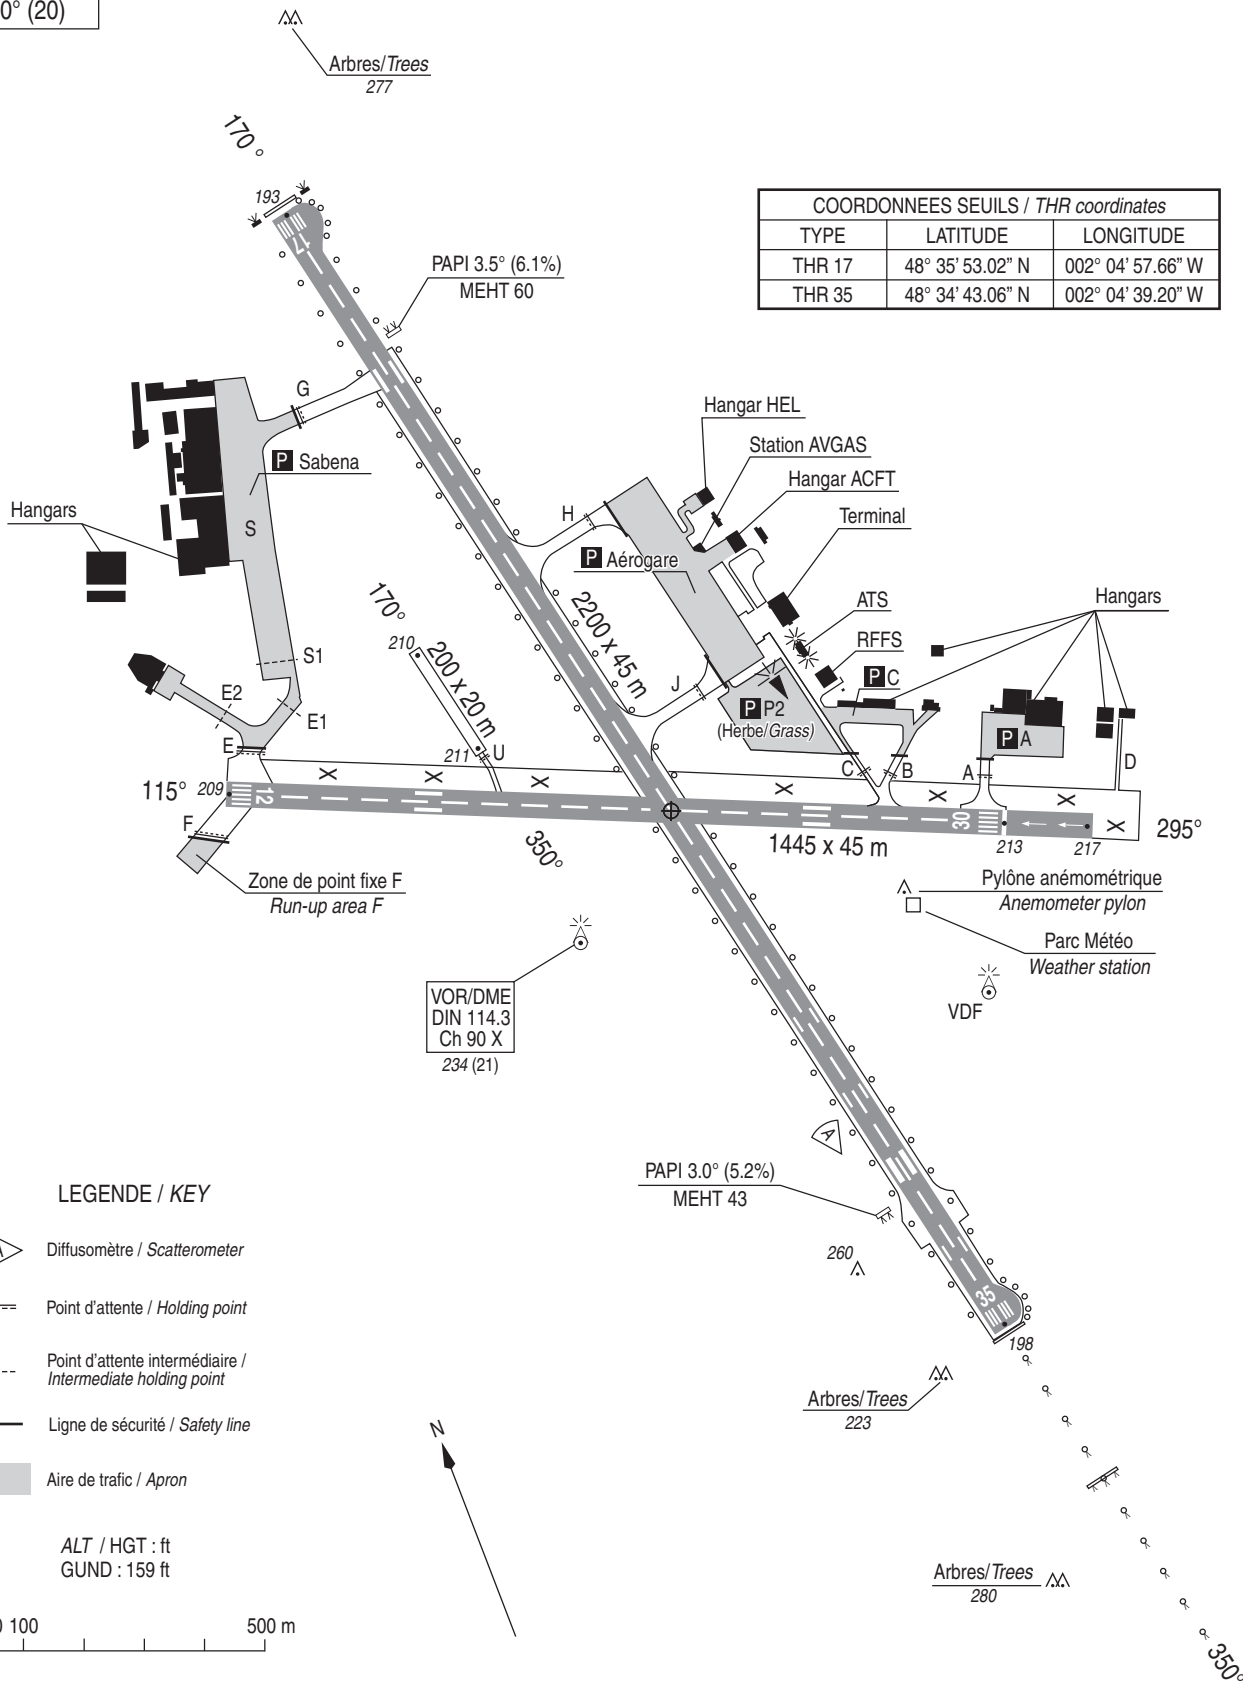

**CARTE D'AERODROME**

ATIS : 124.580 ☎ 02 99 16 81 50

**DINARD PLEURTUIT SAINT MALO**

Aerodrome chart

48 35 16 N - 002 04 48 W

ALT AD : 219 (8 hPa)

VAR 0° (20)

RWY	BALISAGE/Lighting		TORA	TODA	ASDA	LDA	NATURE Surface	RESIST. Strength	MINIMUM TKOF (RVR : m)			
	APCH	RWY							CAT A	CAT B	CAT C	CAT D
17	NIL	LIH	2200	2200	2200	2200	Revêtu	52 F/B/W/T	400*	400*	400*	400*
35	600 m LIH	LIH	2200	2200	2200	Paved	400*		400*	400*	400*	
* Absence ATS : 800 m												