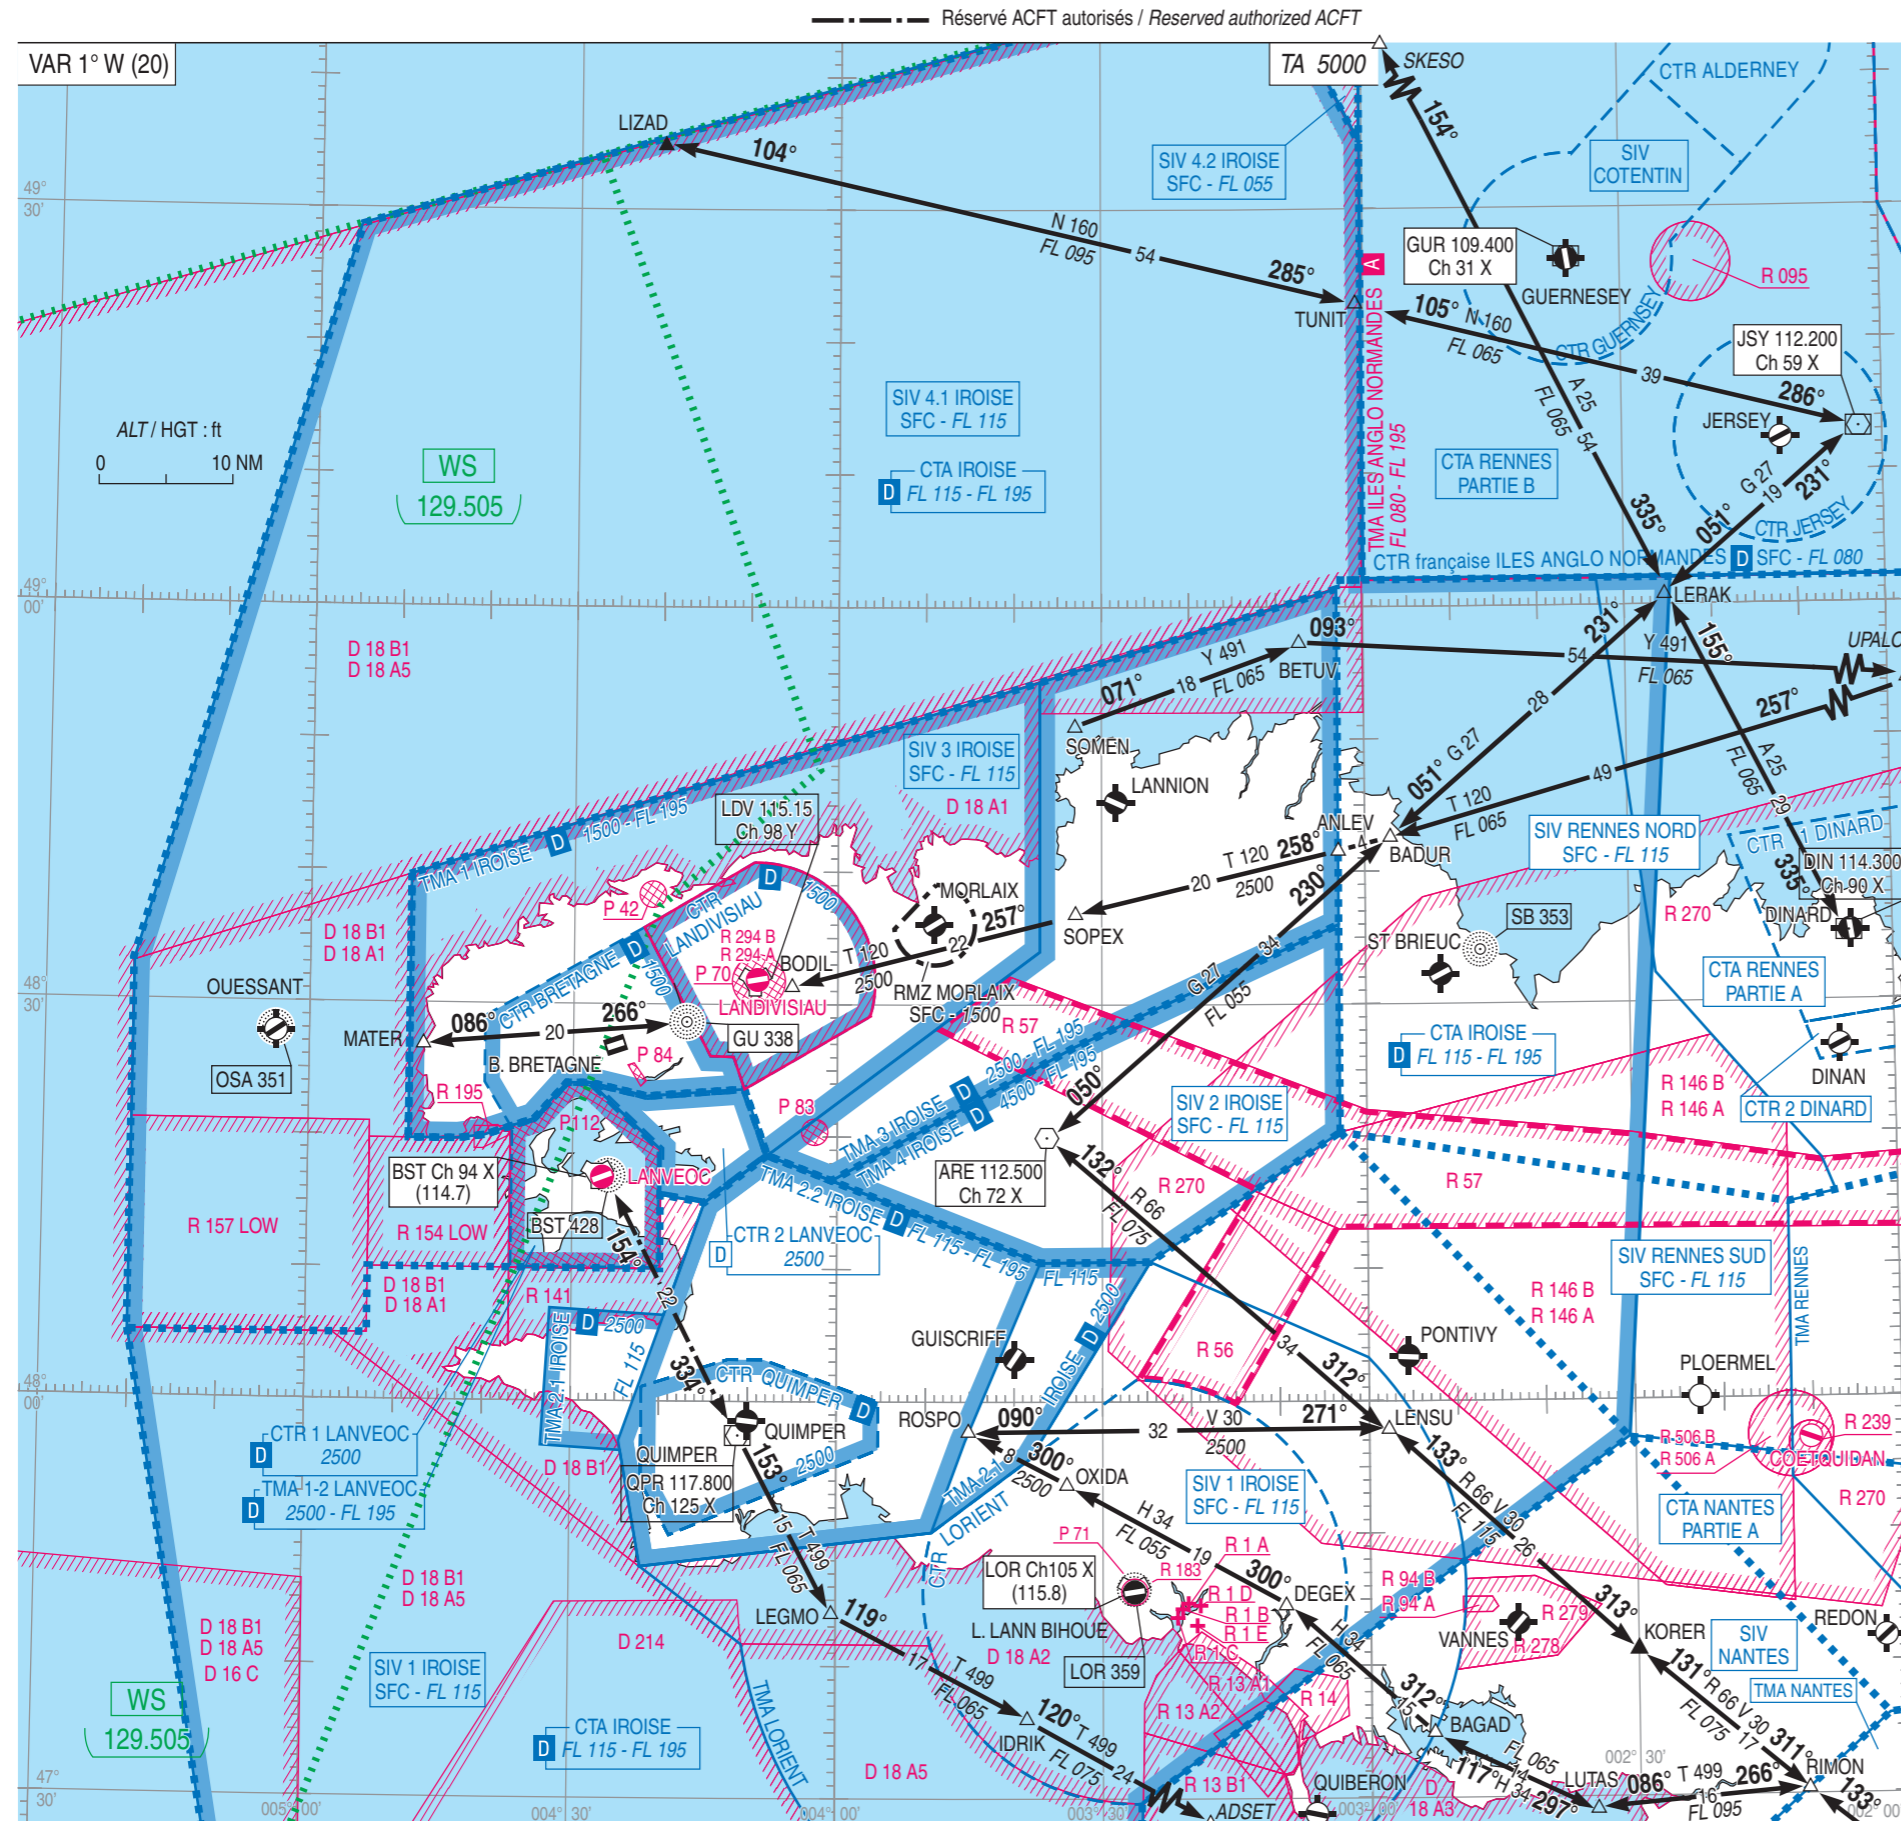

**BREST BRETAGNE**  
Carte régionale  
Area chart

FREQ : Voir / See AD 2 LFRB COM 01

----- Réserve ACFT autorisés / Reserved authorized ACFT

VAR 1° W (20)

ALT / HGT : ft  
0 10 NM

WS  
(129.505)