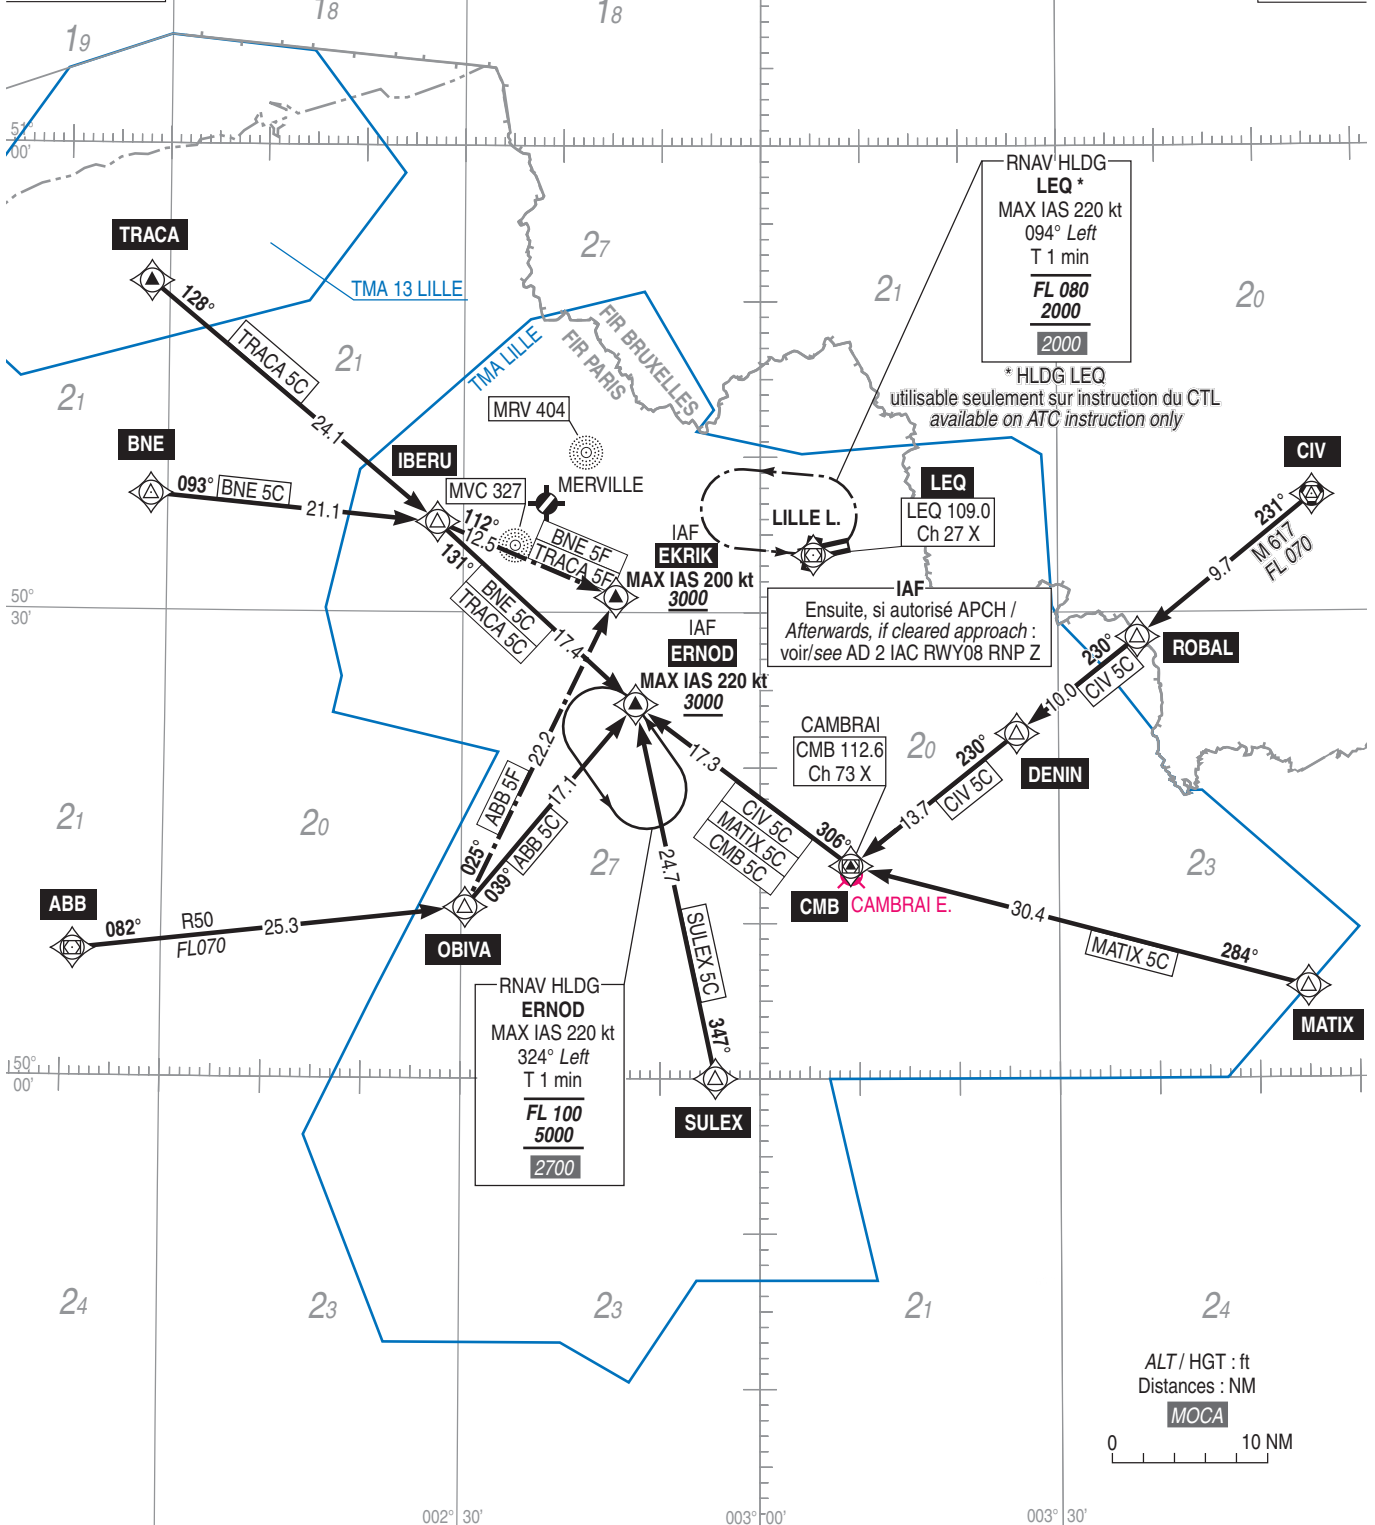

LILLE LESQUIN
STAR RNAV RWY 08
(Protégées pour/Protected for CAT A, B, C, D)

ATIS LILLE 119.330
APP : LILLE Approche/Approach 126.480 (1) - 134.825 (1) - 120.275 (2)
TWR : LILLE Tour/Tower 118.550
LILLE Sol/Ground 121.855

Sur clearance
On clearance
(1) Secteur Est / East sector
(2) Secteur Ouest / West sector

RNAV 1

VAR 1°E (2020)

TA 5000

PANNE DE RADIOCOMMUNICATION
Voir AD 2 LFAQ.22

RADIOCOMMUNICATION FAILURE
See AD 2 LFAQ.22