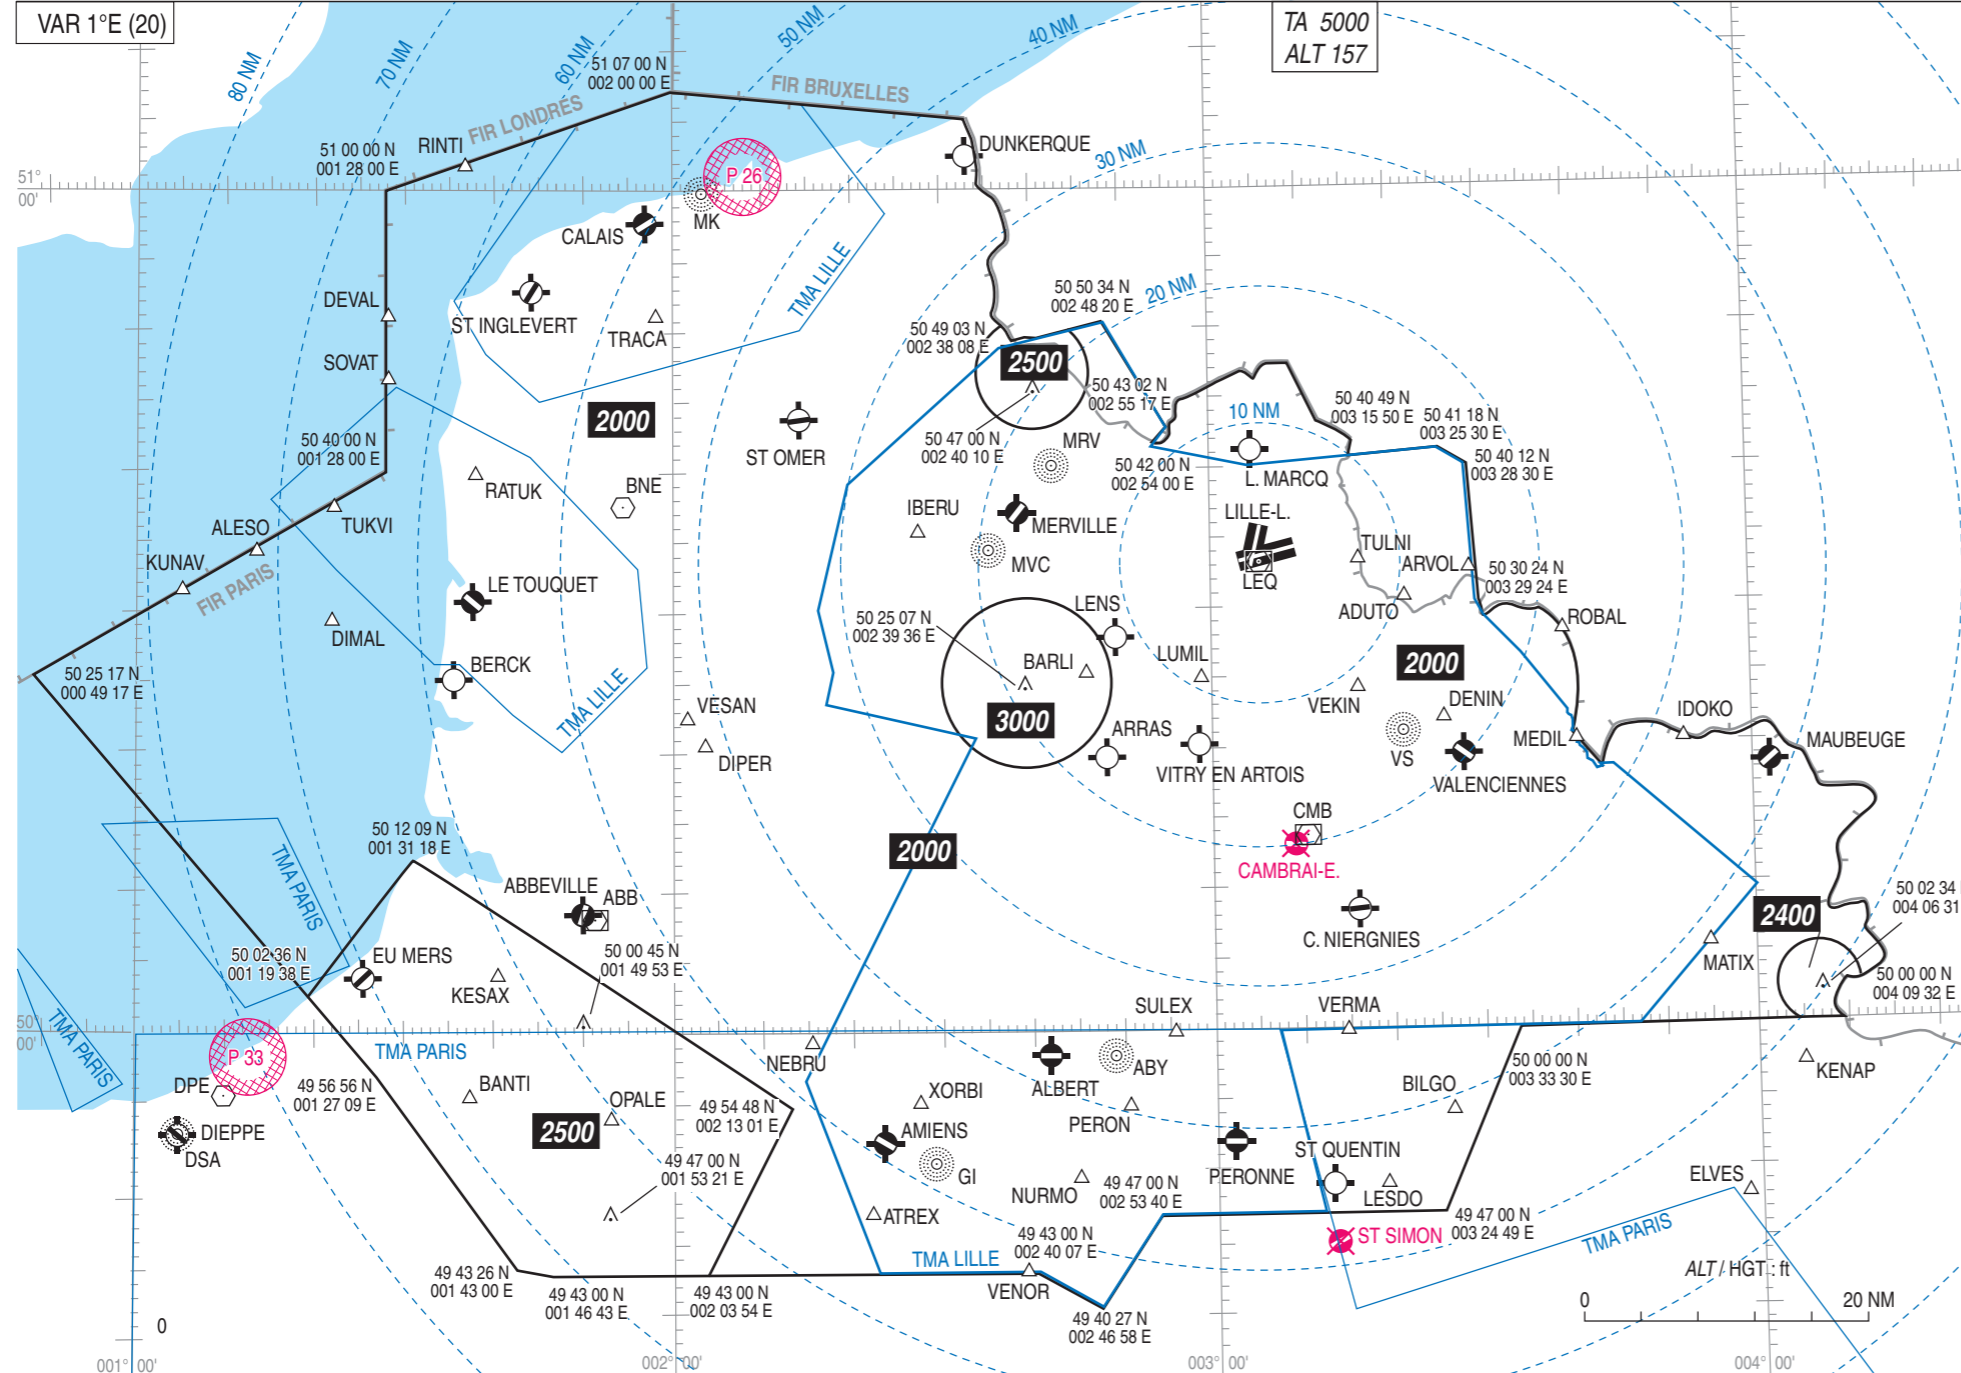

LILLE LESQUIN
Altitudes Minimales de Guidage
Minimum Vectoring Altitudes

ATIS LILLE 119.330
FIS : LILLE Information 126.480 - 134.825 - 120.275
APP : LILLE Approche/Approach 126.480 - 134.825 - 120.275

LES ALTITUDES MINIMALES PUBLIEES INTEGRENT UNE CORRECTION POUR BASSES TEMPERATURES.
THE MINIMUM PUBLISHED ALTITUDES INTEGRATE A CORRECTION FOR LOW TEMPERATURES.