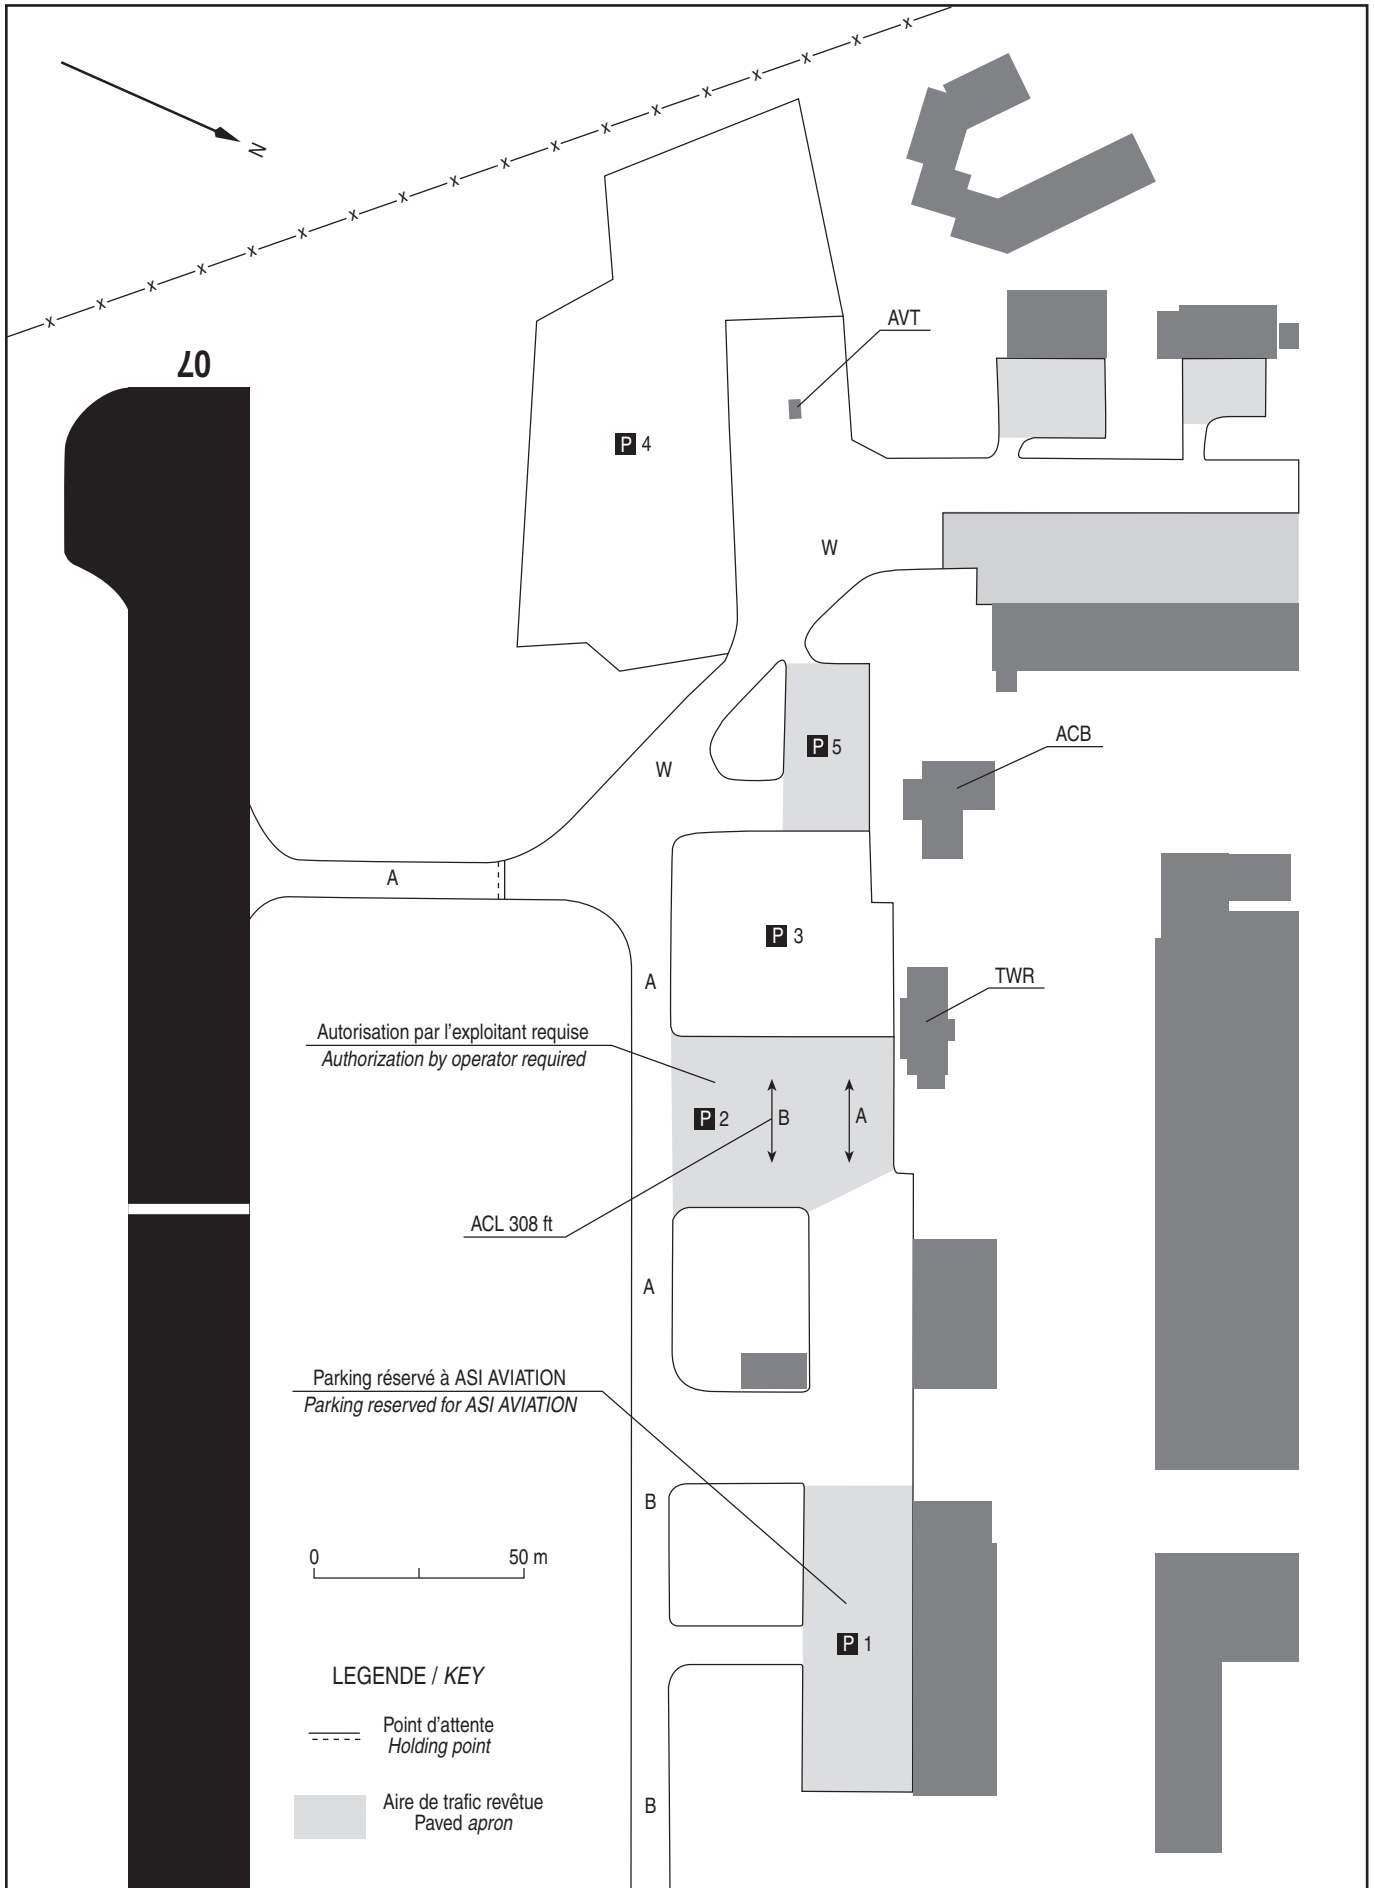

AIRE DE STATIONNEMENT

REIMS PRUNAY

Parking areas

Autorisation par l'exploitant requise
Authorization by operator required

ACL 308 ft

Parking réservé à ASI AVIATION
Parking reserved for ASI AVIATION

0 50 m

LEGENDE / KEY

----- Point d'attente
----- Holding point

■ Aire de trafic revêtue
■ Paved apron