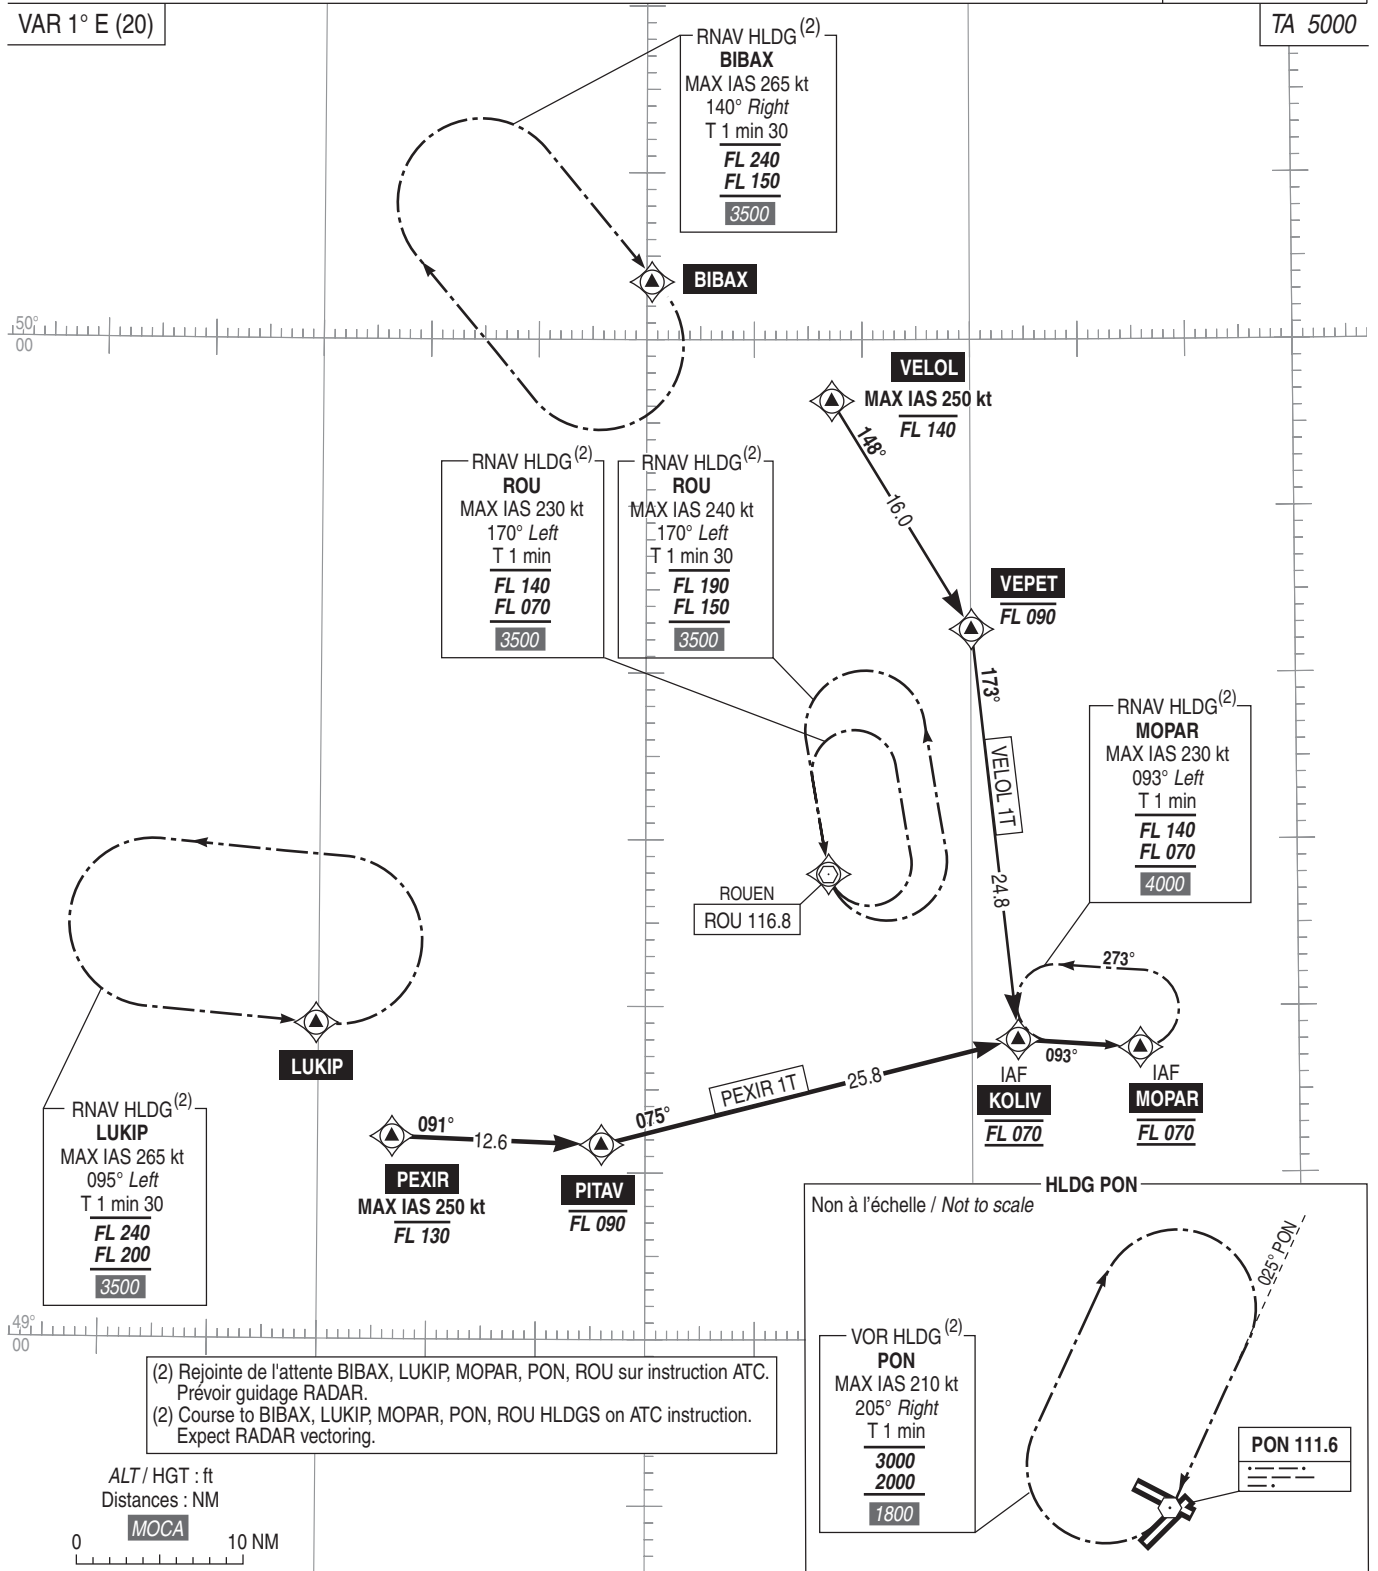

PONTOISE CORMEILLES EN VEXIN
STAR RNAV (GNSS - DME/DME) Réacteurs et Hélices / Jets and Propellers
RWY ALL
PEXIR - VELOL (1T)
(Protégées pour / Protected for CAT A, B, C, D)

IAF : MOPAR⁽¹⁾

ATIS PONTOISE : 124.125

(1) IAF MOPAR : uniquement si attente prévue
if holding pattern scheduled only
Sur instruction CTL
On ATC instruction

RNAV 1
GNSS ou/ou DME/DME

VAR 1° E (20)

TA 5000

Voir consignes STAR AD 2 LFPT.22

See instructions STAR AD 2 LFPT.22

PANNE DE RADIOCOMMUNICATION

RADIOCOMMUNICATION FAILURE

Voir consignes particulières STAR AD 2 LFPT.22

See special instructions STAR described on AD 2 LFPT.22