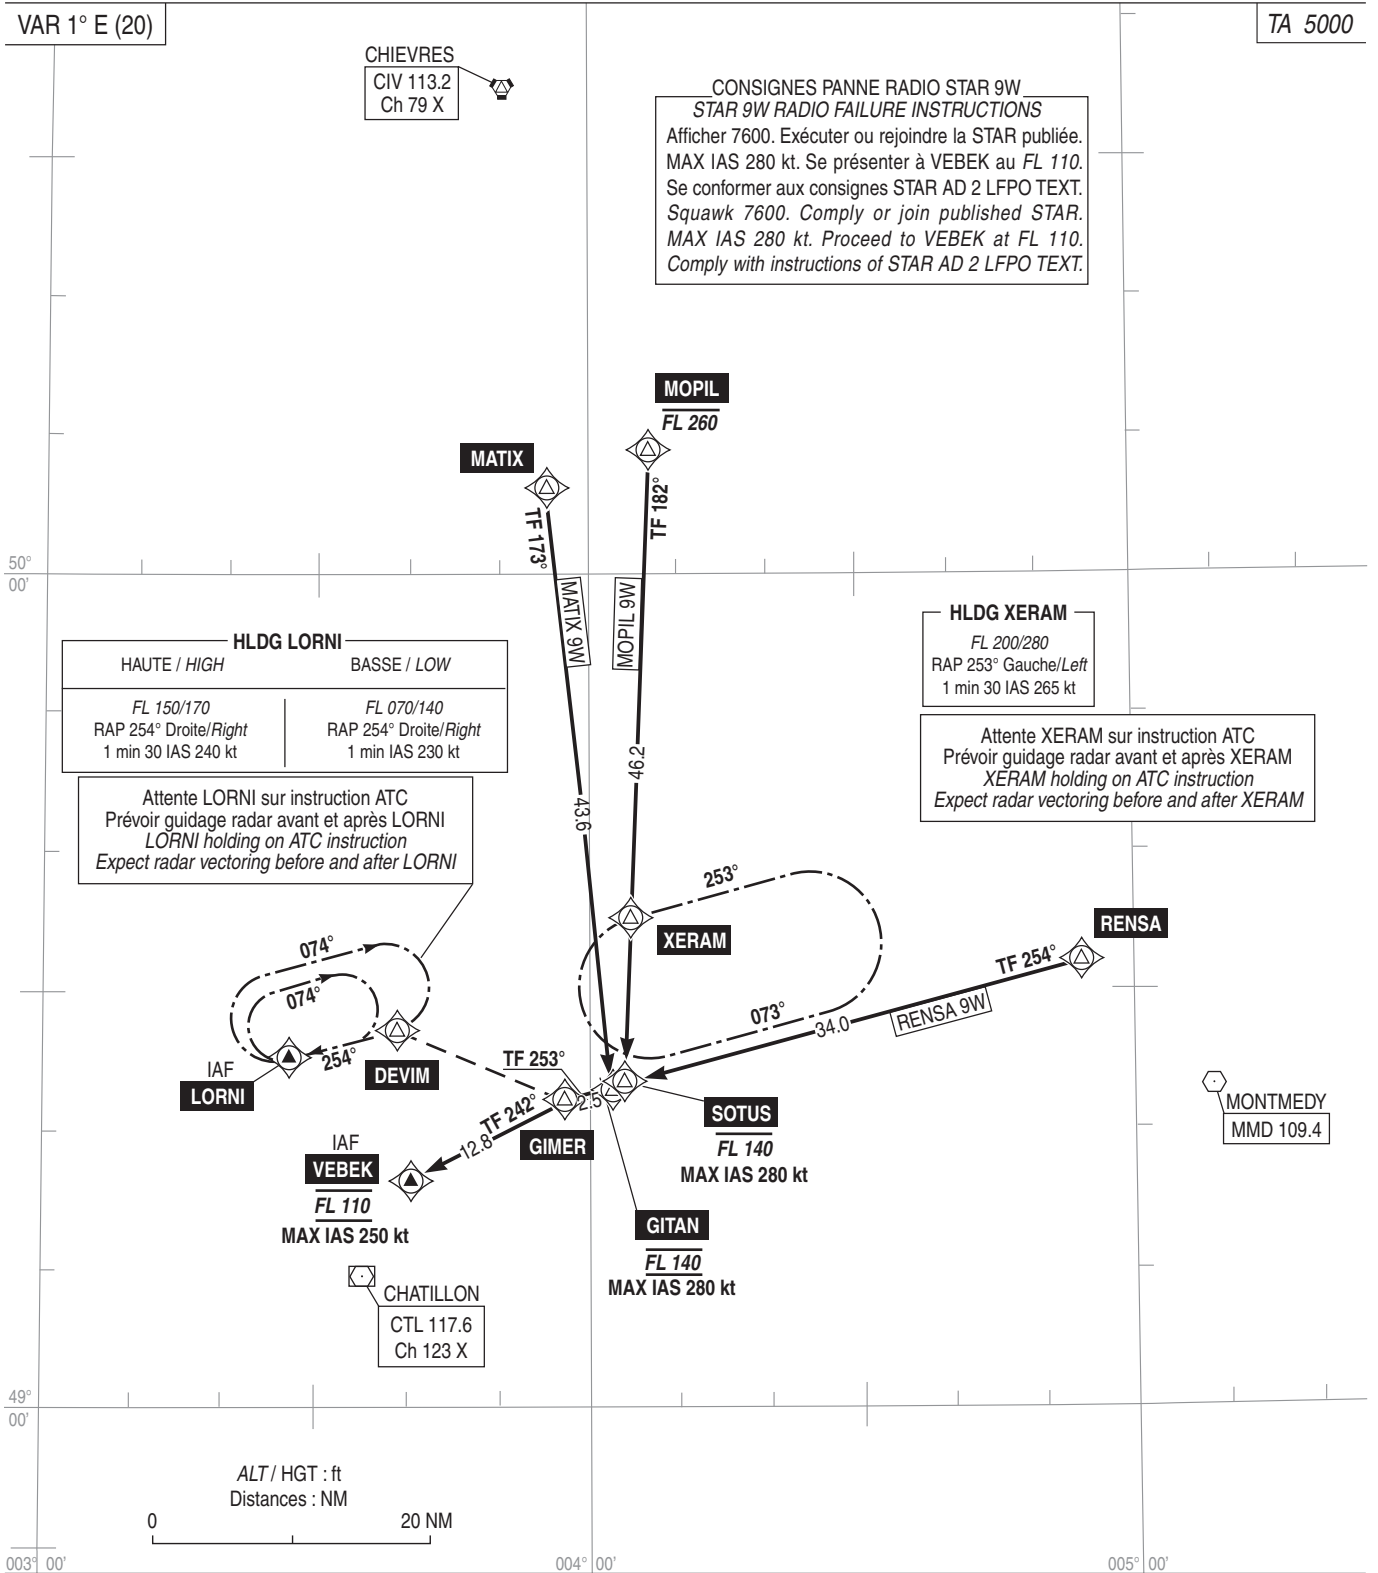

PARIS ORLY
STAR RNAV (GNSS - DME/DME) Réacteurs et Hélices / Jets and propellers
RWY 20 - 24 - 25
MATIX - MOPIL - RENSA (9W)
(Protégées pour / Protected for CAT A, B, C, D)

IAF : VEBEK / LORNI *

FREQ : voir / see AD 2 LFPO COM 01

TF : Track to Fix

← Sur instruction ATC
With ATC instruction

* IAF LORNI : uniquement si attente prévue
if holding pattern scheduled

Voir consignes STAR AD 2 LFPO.22

See instructions STAR AD 2 LFPO.22