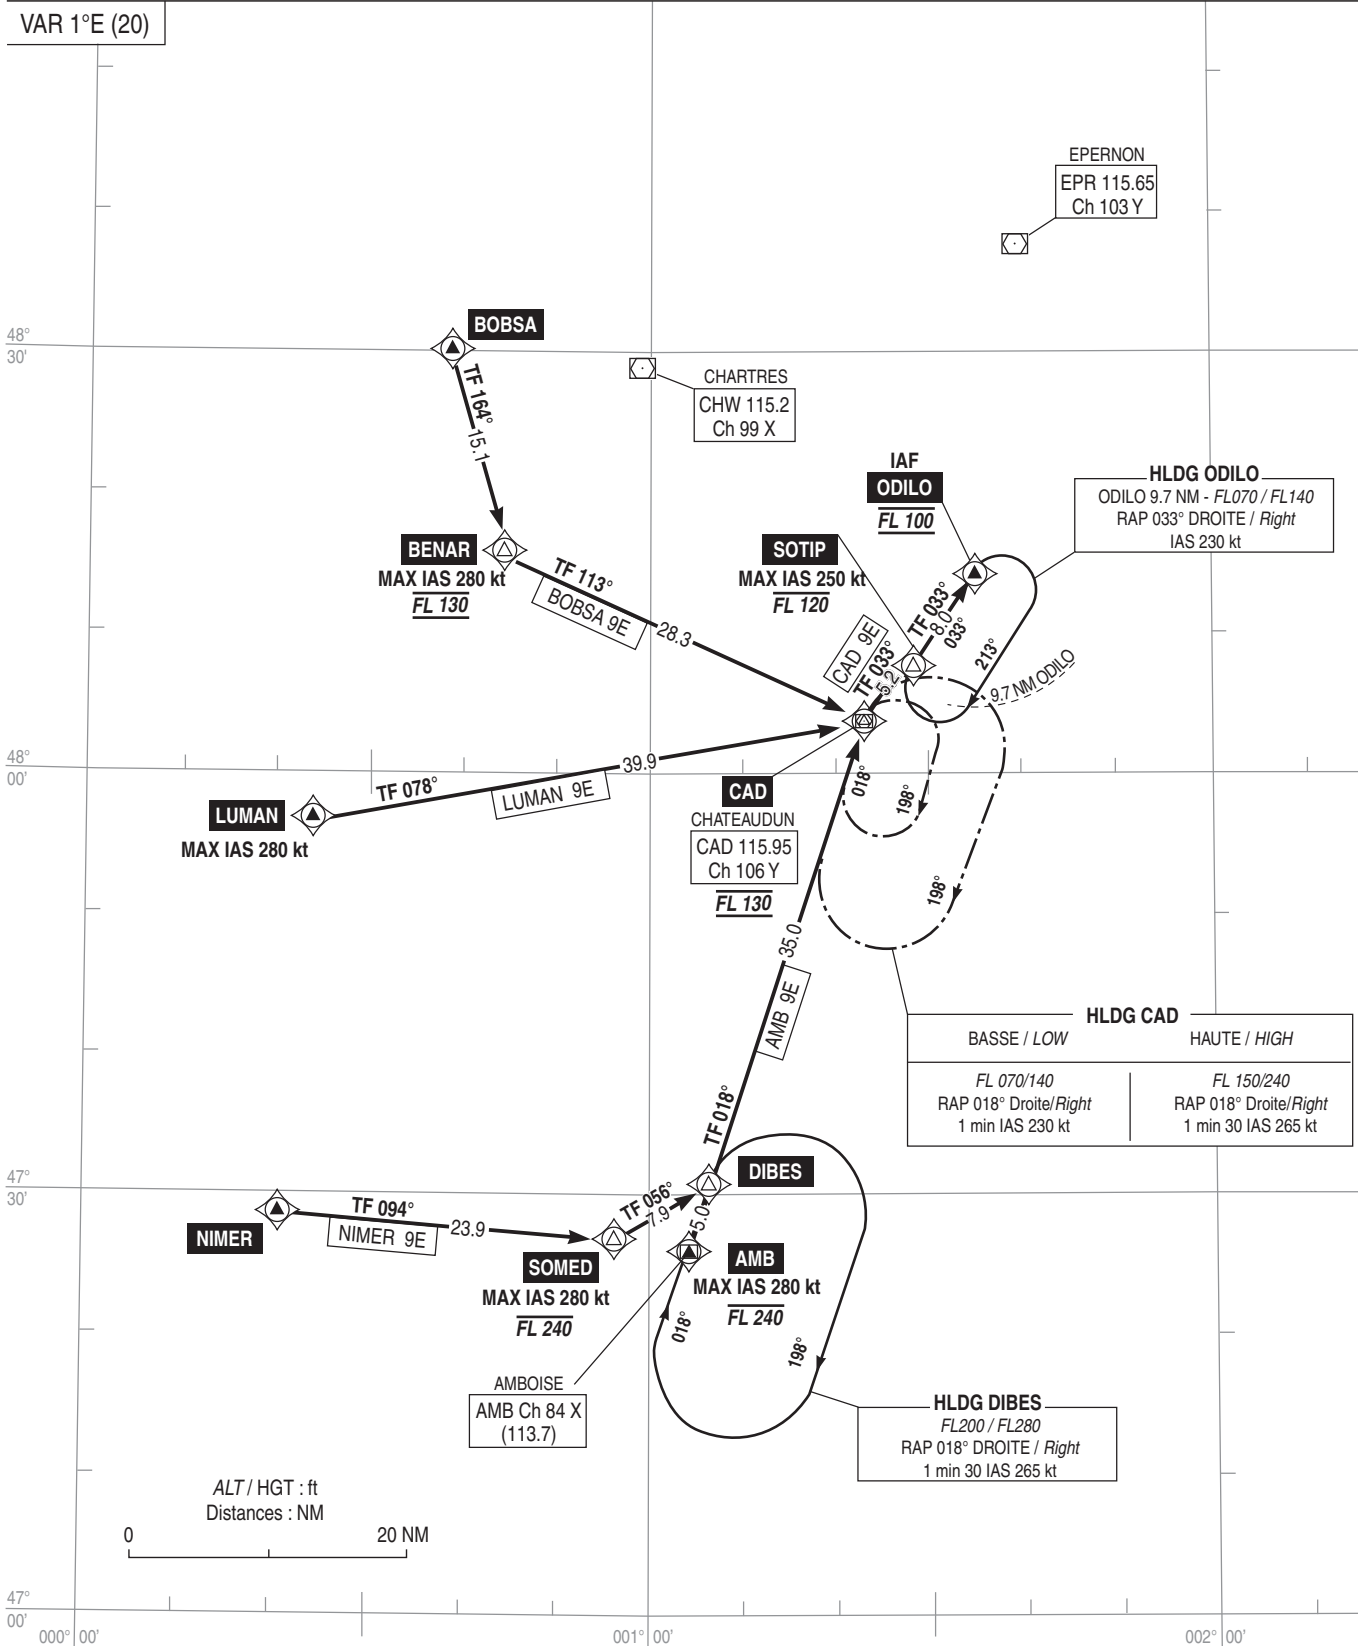

PARIS ORLY
STAR RNAV (GNSS - DME/DME) Réacteurs et Hélices / Jets and Propellers
RWY 02 - 06 - 07
NIMER - AMB - LUMAN - BOBSA - CAD (9E)
(Protégées pour / Protected for CAT A, B, C, D)

IAF : ODILO

ATIS ORLY 126.505 (FR) - 131.355 (EN)

TF : Track to Fix

Sur instruction ATC (Attente éloignée)
With ATC instruction (Distant holding)

Voir consignes STAR AD 2 LFPO.22

PANNE DE RADIOCOMMUNICATION

Voir consignes particulières STAR AD 2 LFPO.22

See instructions STAR AD 2 LFPO.22

RADIOCOMMUNICATION FAILURE

See specific instructions STAR described on AD 2 LFPO.22