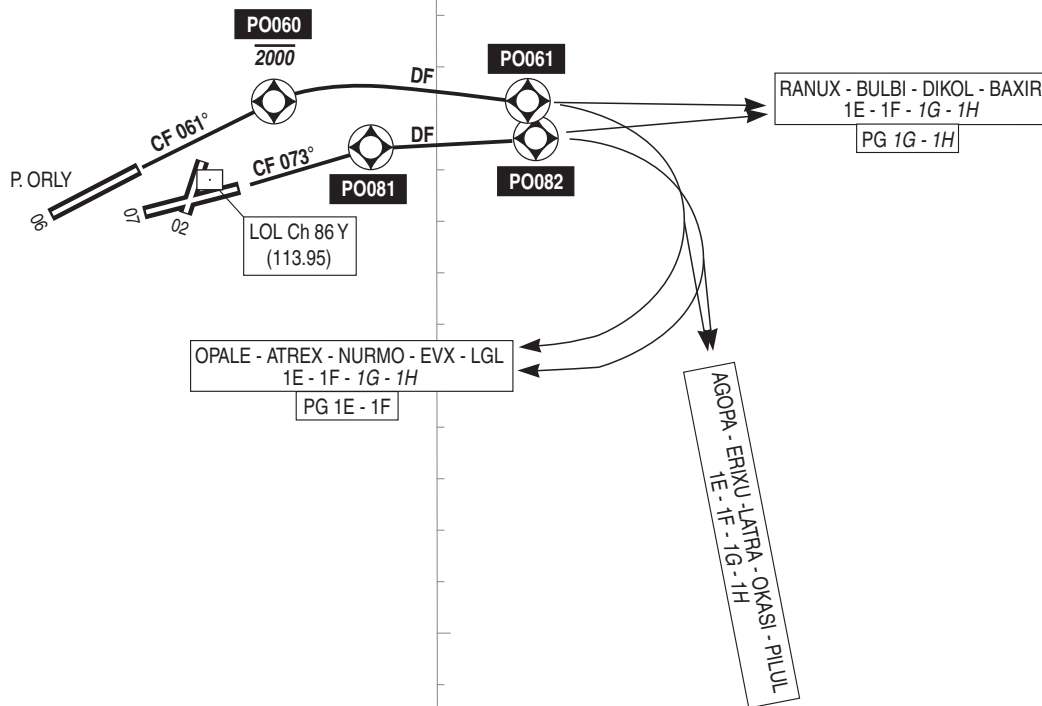

PARIS ORLY
Départs initiaux RNAV / RNAV Initial departures
RWY 06 (1F - 1H) - RWY 07 (1E - 1G)
(Protégés pour / Protected for CAT A, B, C, D)

FREQ : voir/see AD 2 LFPO COM 01

RNAV 1
GNSS requis / GNSS required

VAR 1°E (20)

TA 5000

PANNE DE RADIOCOMMUNICATION
Voir AD 2 LFPO.22

RADIOCOMMUNICATION FAILURE
See AD 2 LFPO.22