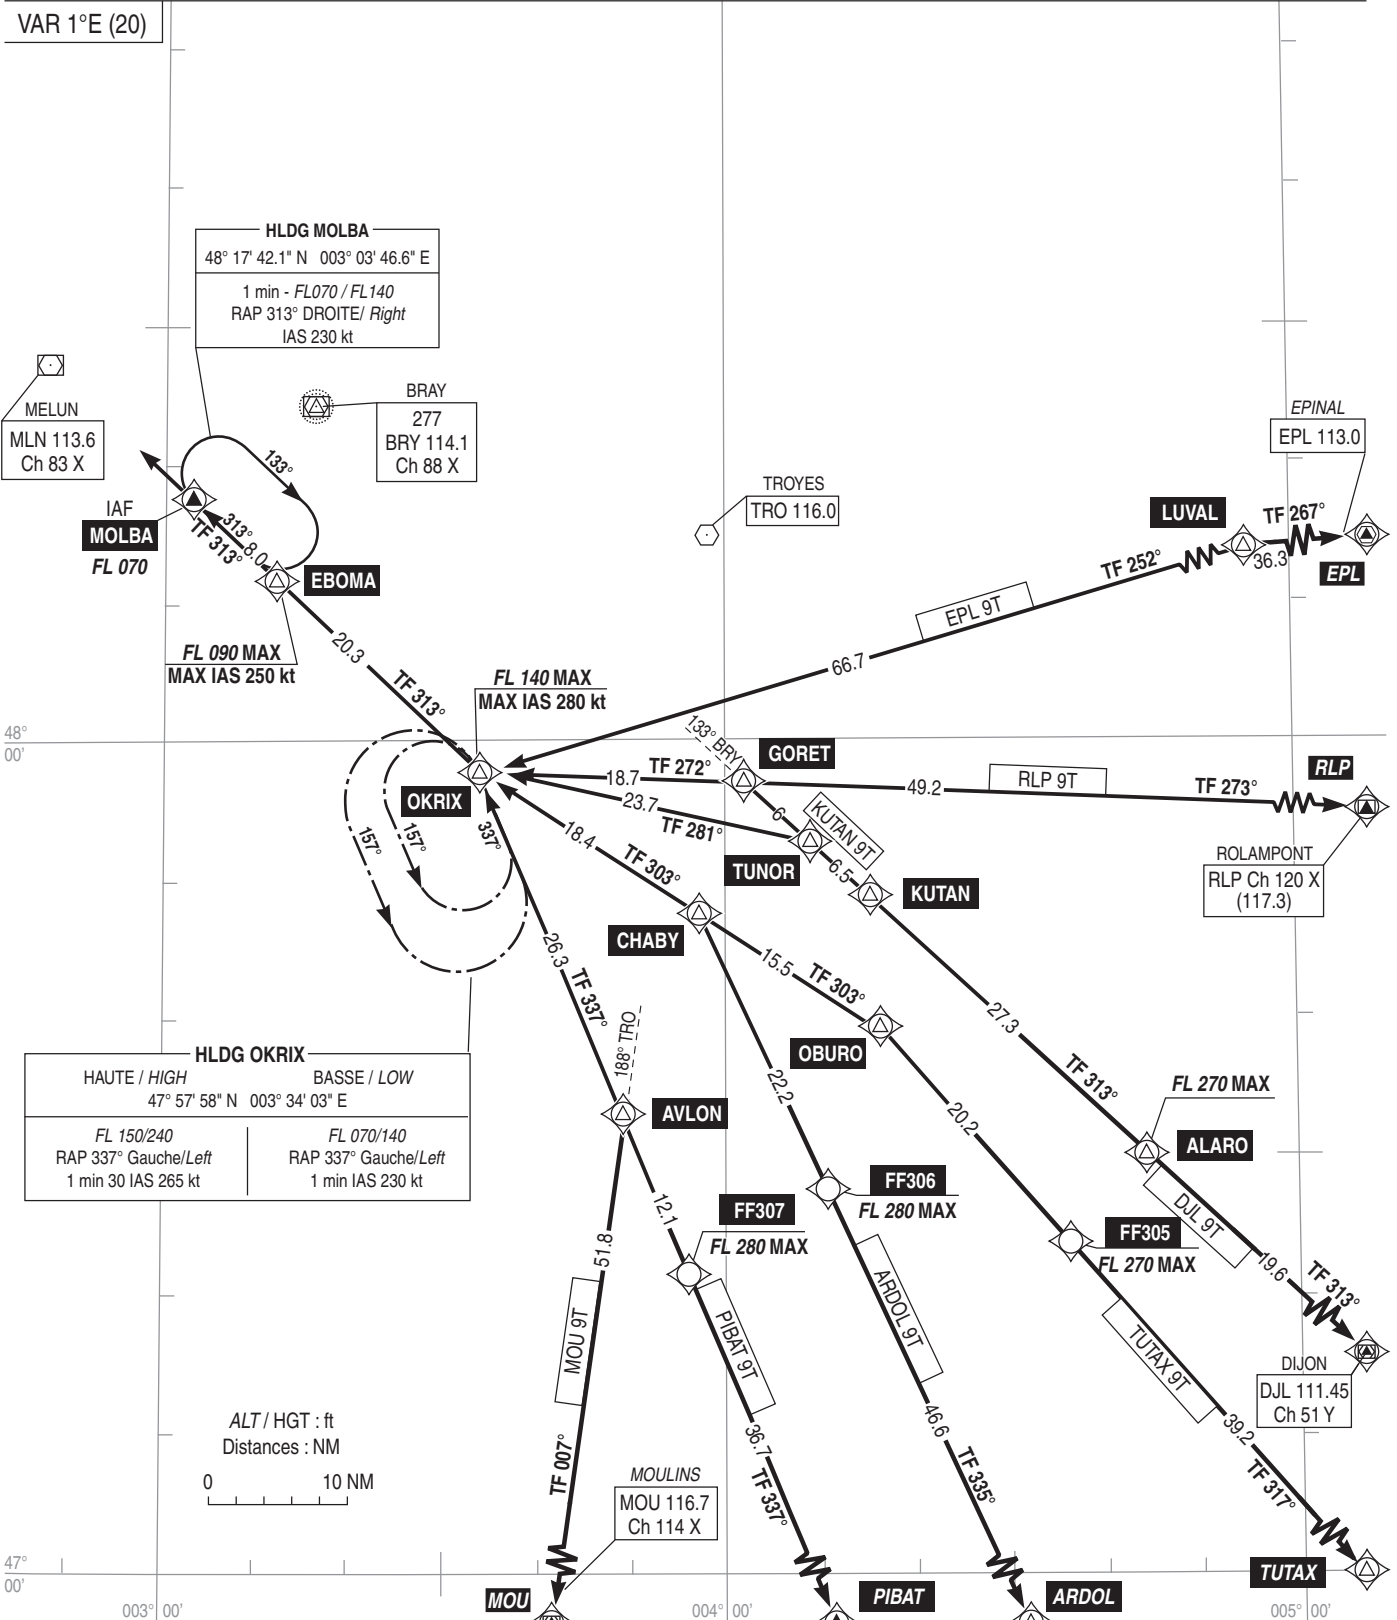

TOUSSUS LE NOBLE (LFPN) : RWY 07L - 25R
VILLACOUBLAY (LFPV) : RWY 09 - 27
STAR RNAV Réacteurs et Hélices / Jets and Propellers
EPL - RLP - DJL - KUTAN - TUTAX - ARDOL - PIBAT - MOU (9T)
 (Protégées pour / Protected for CAT A, B, C, D)

IAF : MOLBA

Fréquences / Frequencies : voir / see AD 2 LFPN COM 01

TF : Track to Fix

Sur instruction ATC (Attente éloignée)
By ATC instruction (Distant holding)

Voir consignes STAR AD 2 LFPN.22
 PANNE DE COMMUNICATION :
 Voir consignes particulières STAR AD 2 LFPN.22

See instructions STAR AD 2 LFPN.22
 RADIOCOMMUNICATION FAILURE :
 See specific STAR instructions described on AD 2 LFPN.22