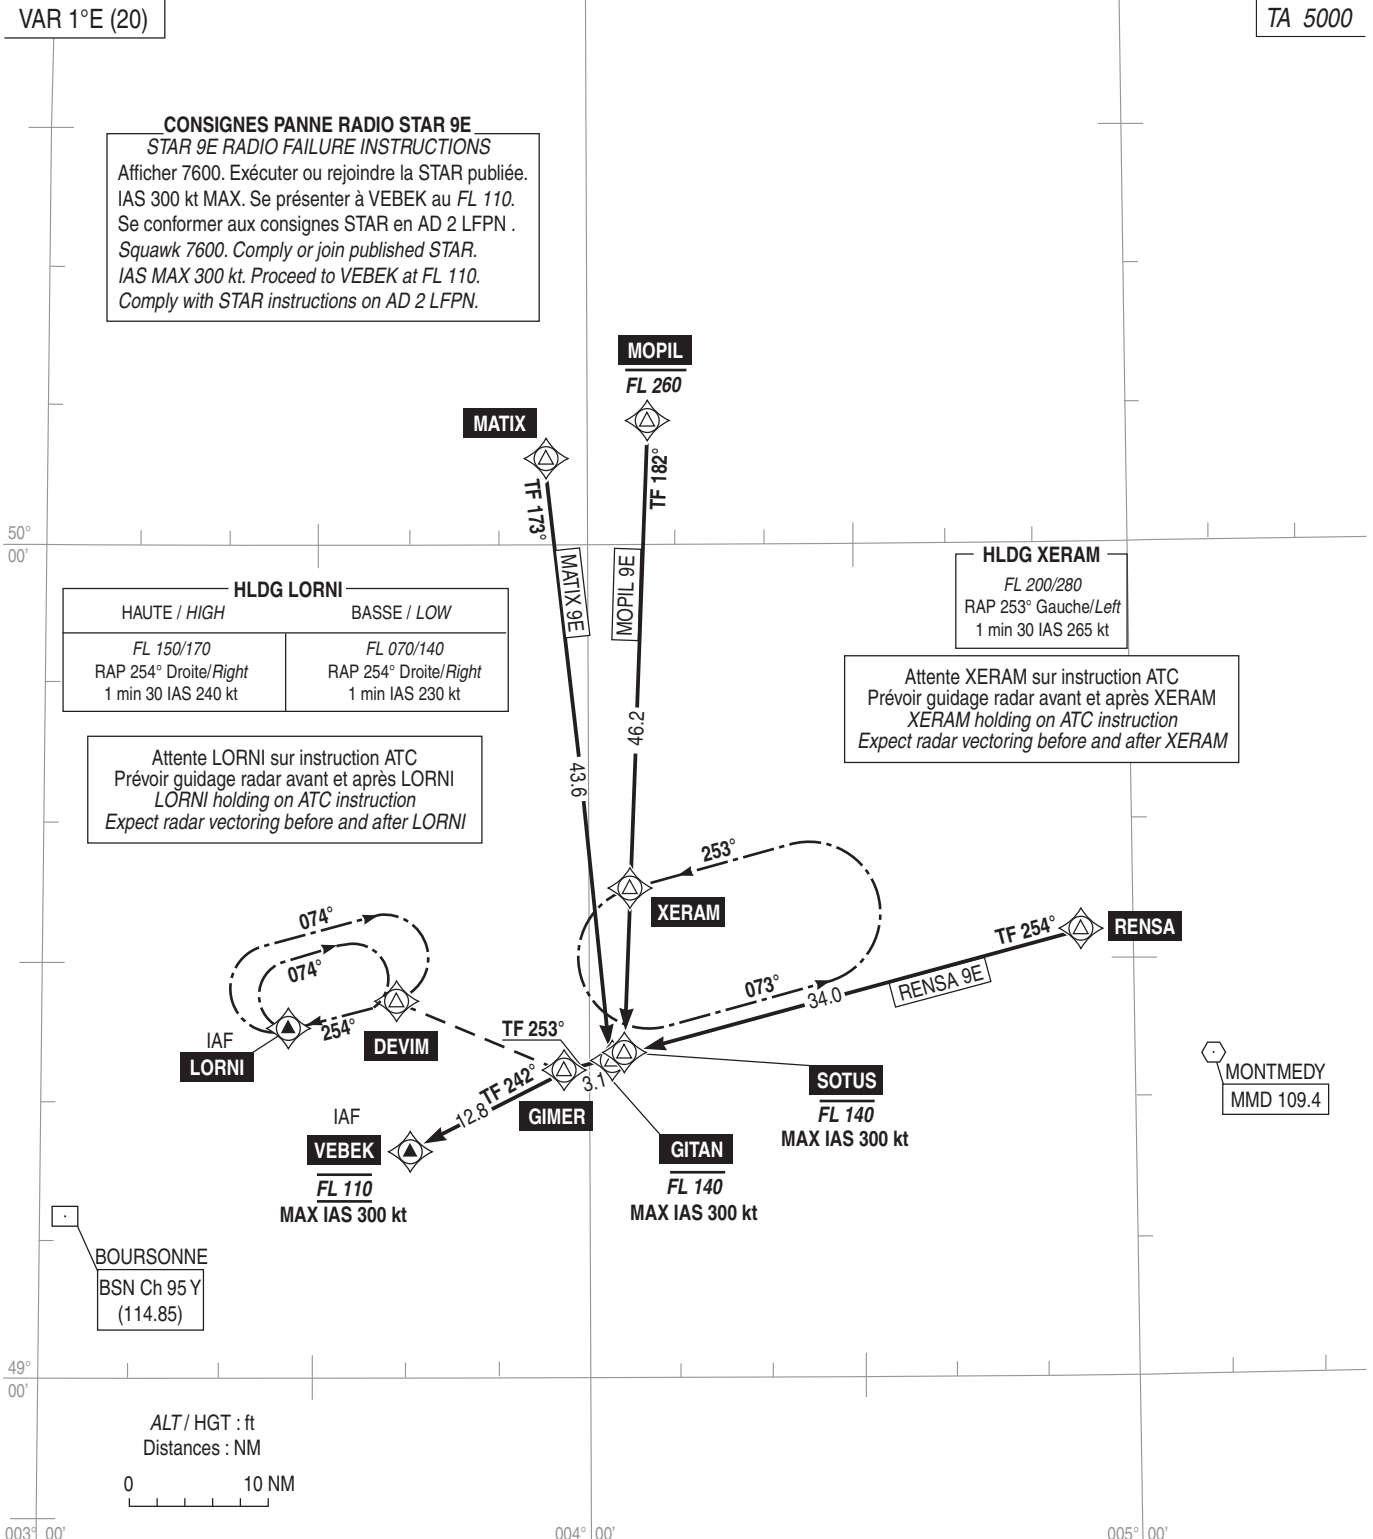

TOUSSUS LE NOBLE
TOUSSUS LE NOBLE (LFPN) : RWY 07L
VILLACOUBLAY (LFPV) : RWY 09
STAR RNAV (GNSS - DME/DME) - Réacteurs et Hélices/
Jet engines and Propellers
MATIX - MOPIL - RENSA (9E)
 (Protégées pour / Protected for CAT A, B, C, D)

IAF : VEBEK / LORNI *

FREQ : voir / see AD 2 LFPN COM 01

TF : Track to Fix

← Sur instruction ATC
With ATC instruction

* IAF LORNI : uniquement si attente prévue
if holding pattern scheduled only

Voir consignes STAR en AD 2 LFPN.22

See STAR instructions on AD 2 LFPN.22