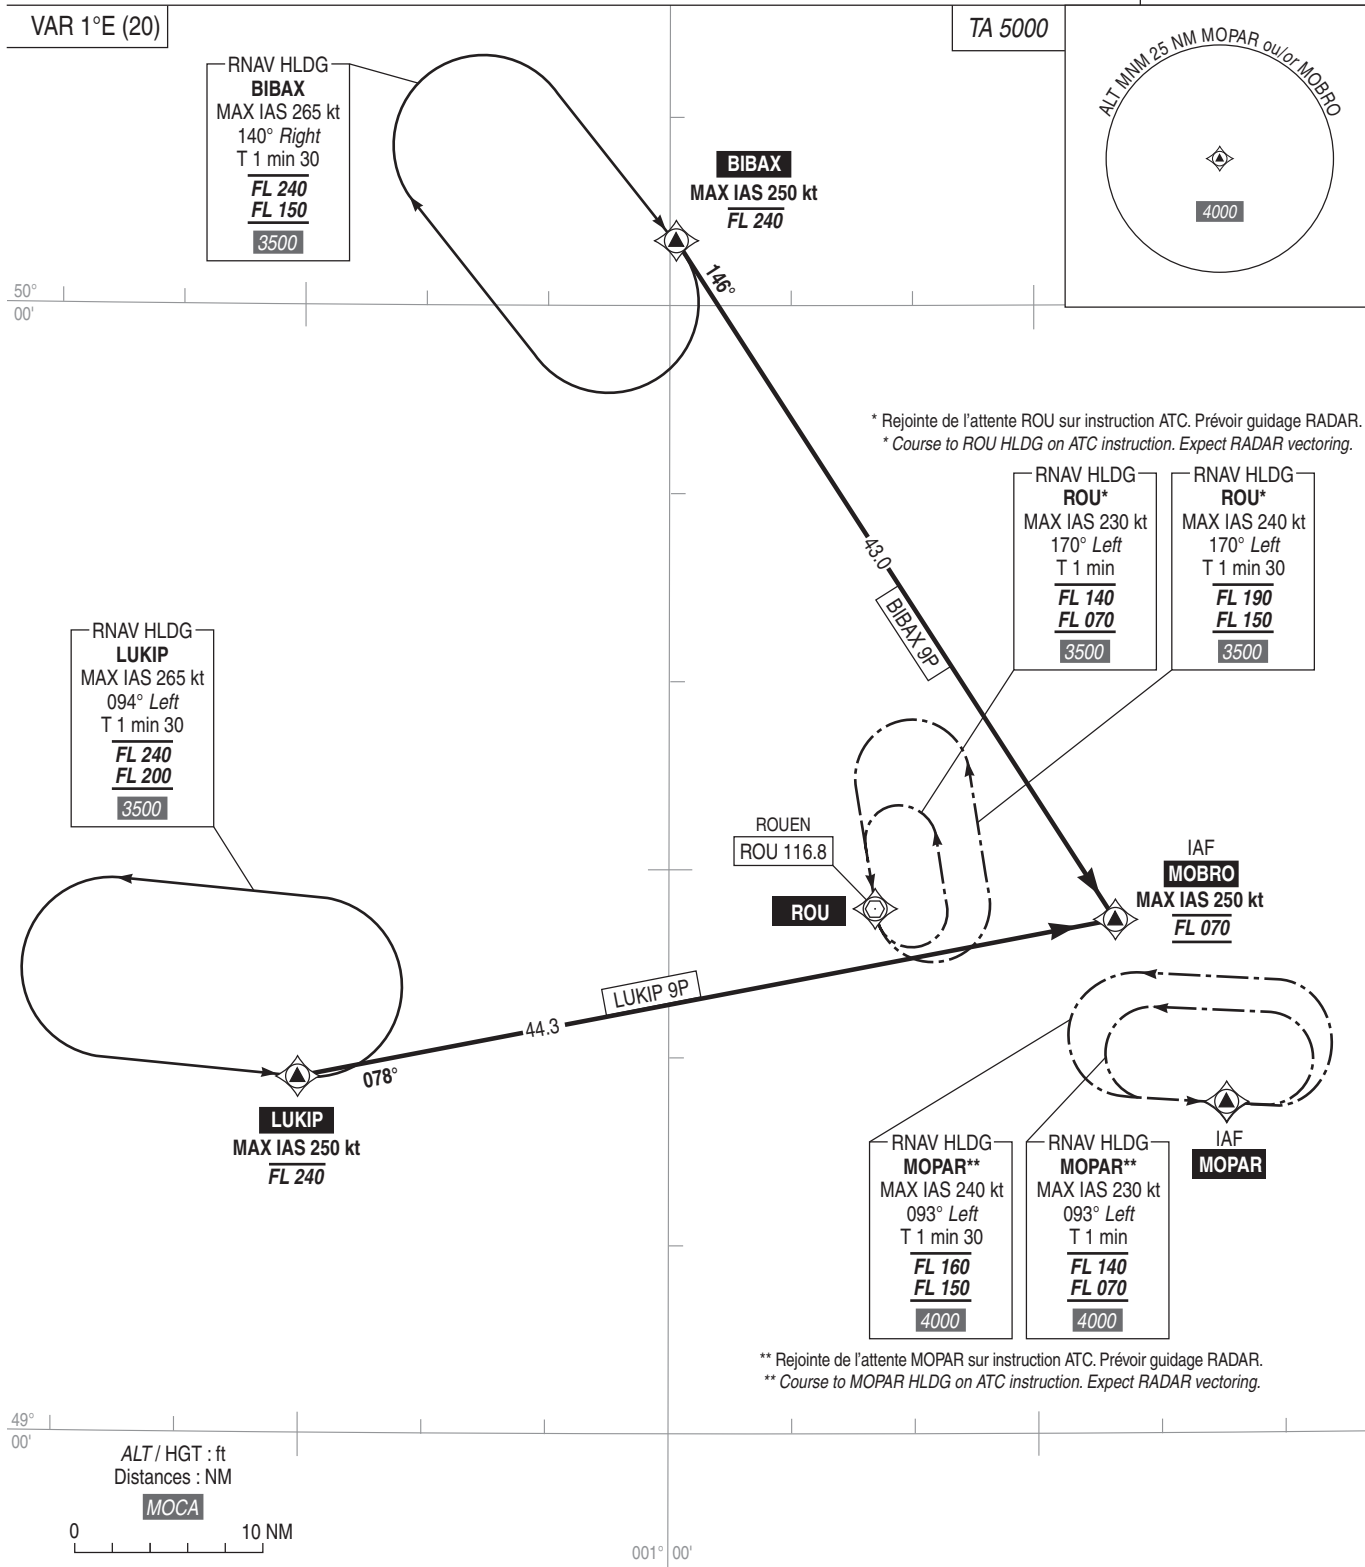

PARIS CHARLES DE GAULLE
STAR RNAV Hélices / Propellers
RWY 26L - 26R - 27L - 27R
BIBAX - LUKIP (9P)

(Protégées pour / Protected for CAT A, B, C, D)

IAF : MOBRO/MOPAR (1)

ATIS DE GAULLE : Voir/See AD 2 LFPG IAC COM 01

(1) IAF MOPAR : utilisable si attente prévue
can be used if holding pattern expected

RNAV 1
GNSS ou/or DME/DME

Voir consignes STAR AD 2 LFPG.22.

PANNE DE RADIOCOMMUNICATION :

Afficher 7600.

Voir consignes particulières STAR AD 2 LFPG.22

See STAR instructions AD 2 LFPG.22.

RADIOCOMMUNICATION FAILURE :

Squawk 7600.

See STAR special instructions described on AD 2 LFPG.22