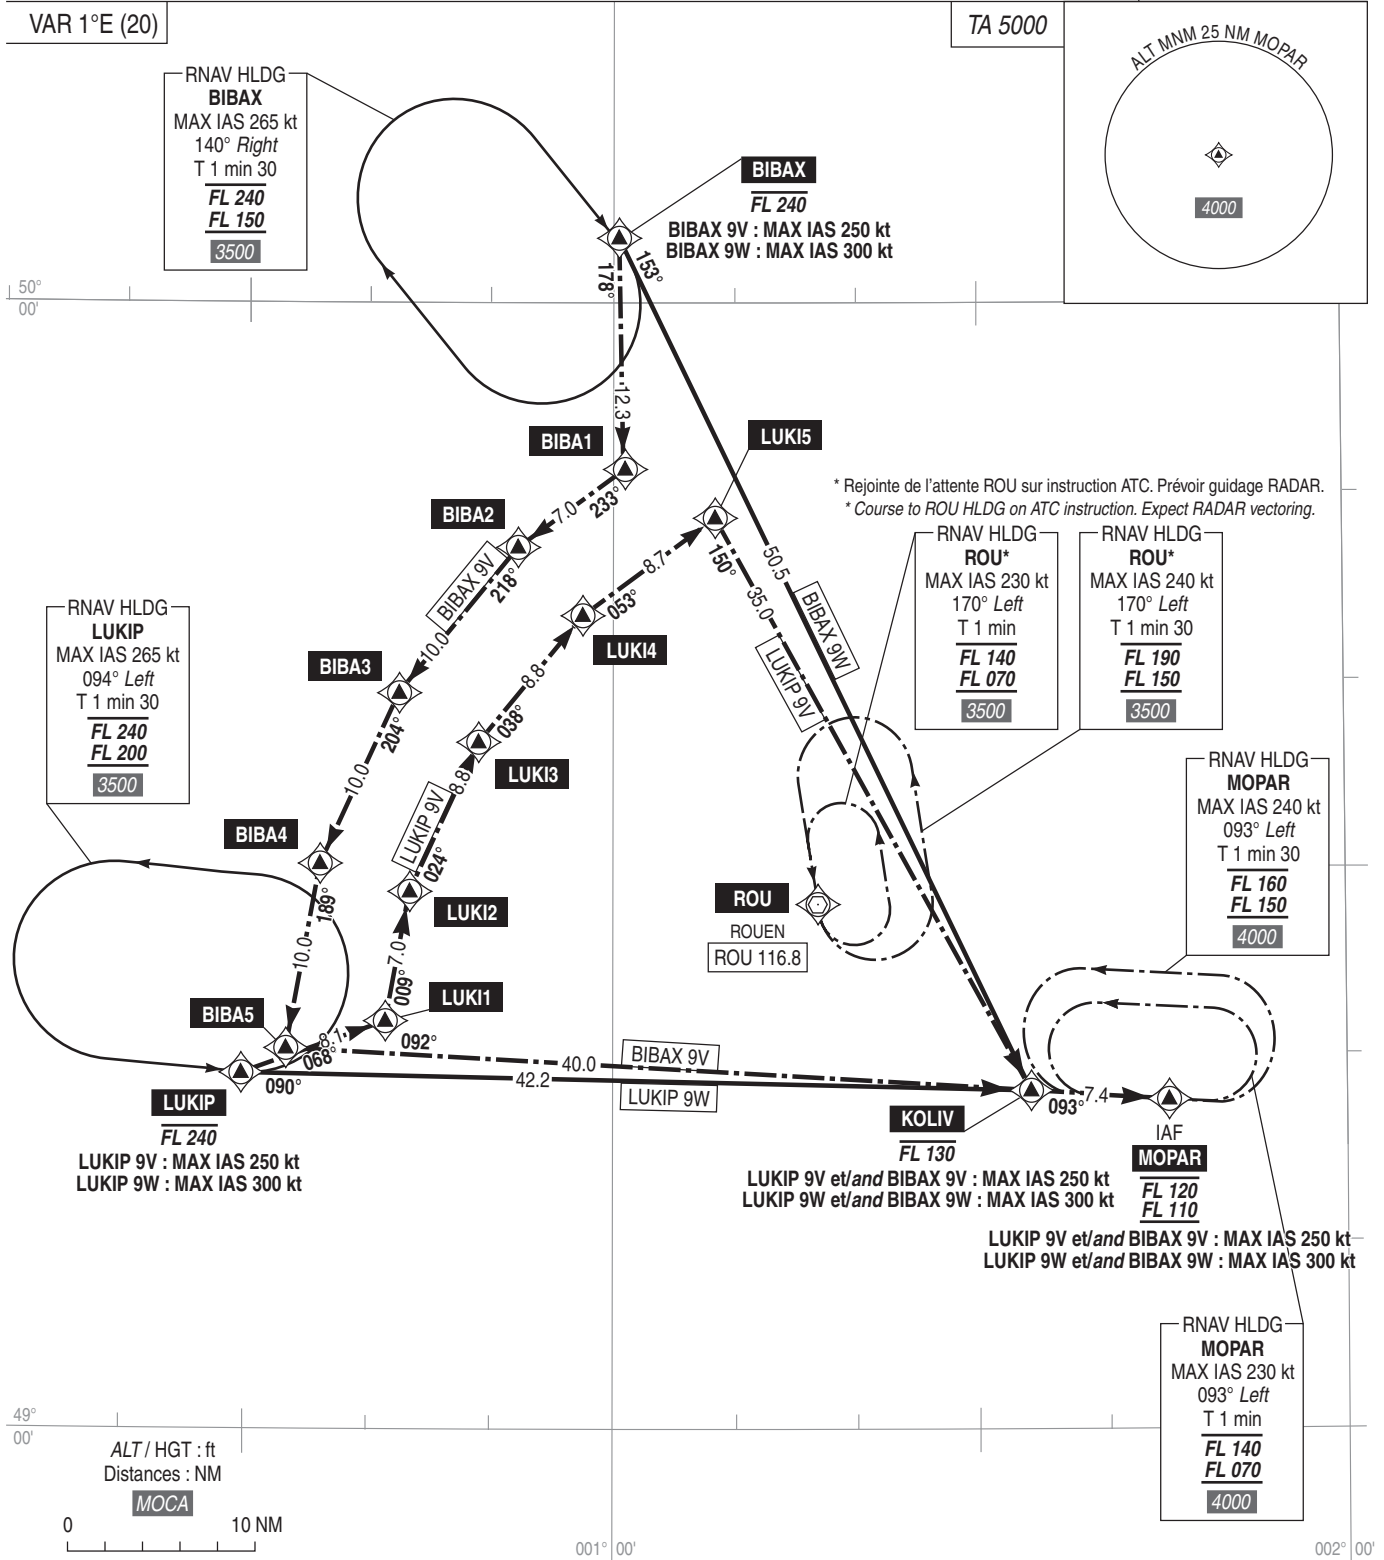

**PARIS CHARLES DE GAULLE**  
**STAR RNAV Réacteurs et Hélices / Jets and Propellers (1)**  
**RWY 26L - 26R - 27L - 27R**  
**BIBAX - LUKIP (9W - 9V) (2)**  
(Protégées pour / Protected for CAT A, B, C, D)

**IAF : MOPAR**

ATIS DE GAULLE : Voir/See AD 2 LFPG IAC COM 01

- (1) STAR 9V : sur instruction du CTL pour les hélices  
on ATC instruction for propellers
- (2) BIBAX 9V et/and LUKIP 9V : sur instruction ATC uniquement  
on ATC instruction only

**RNAV 1**  
GNSS ou/ou DME/DME

Voir consignes STAR AD 2 LFPG.22.

See instructions STAR AD 2 LFPG.22.

**PANNE DE RADIOCOMMUNICATION :**

Voir consignes particulières STAR AD 2 LFPG.22.

**RADIOCOMMUNICATION FAILURE :**

See STAR special instructions described on AD 2 LFPG.22.