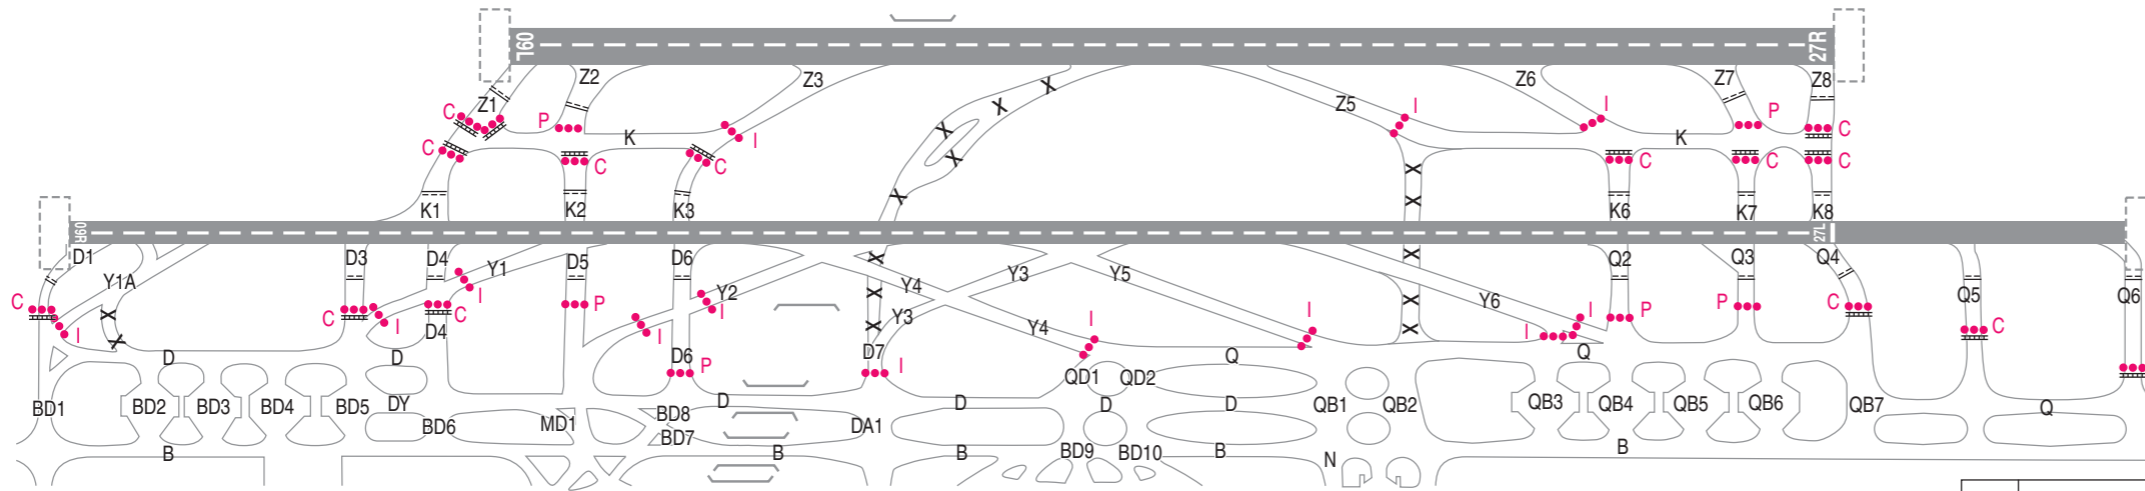

LEGENDE

- P Barre d'arrêt permanente / Permanent stop bar
- C Barre d'arrêt commandable / Controlled stop bar
- I Barre d'entrée interdite / No entry bar
- Point d'attente CAT I (à 90 m ou 107,5 m) / Holding point CAT I (at 90 m or 107.5 m)
- Point d'attente CAT III (à 150 m) / Holding point CAT III (at 150 m)

VCA TWY	Points d'attente CAT I (à 90 m ou 107.5 m) Holding points CAT I (at 90m or 107.5 m)	Points d'attente CAT III (à 150 m) Holding points CAT III (at 150 m)	Barres d'arrêt Stop bars	Barres d'entrée interdite No entry bars
Z1	Oui / Yes	Oui / Yes	C	
Z2	Oui / Yes	Non / No	P	
Z3	Non / No	Non / No		I
Z5	Non / No	Non / No		I
Z6	Non / No	Non / No		I
Z7	Oui / Yes	Non / No	P	
Z8	Oui / Yes	Oui / Yes	C	
K1	Oui / Yes	Oui / Yes	C	
K2	Oui / Yes	Oui / Yes	C	
K3	Oui / Yes	Oui / Yes	C	
K6	Oui / Yes	Oui / Yes	C	
K7	Oui / Yes	Oui / Yes	C	
K8	Oui / Yes	Oui / Yes	C	
D1	Oui / Yes	Oui / Yes	C	
D3	Oui / Yes	Oui / Yes	C	
D4	Oui / Yes	Oui / Yes	C	
D5	Oui / Yes	Non / No	P	
D6	Oui / Yes	Non / No	P	
D7	Non / No	Non / No		I
Y1A	Non / No	Non / No		I
Y1	Non / No	Non / No		I
Y2	Non / No	Non / No		I
Y3	Non / No	Non / No		I
Y4	Non / No	Non / No		I
Y5	Non / No	Non / No		I
Y6	Non / No	Non / No		I
Q2	Oui / Yes	Non / No	P	
Q3	Oui / Yes	Non / No	P	
Q4	Oui / Yes	Oui / Yes	C	
Q5	Oui / Yes	Oui / Yes	C	
Q6	Oui / Yes	Oui / Yes	C	