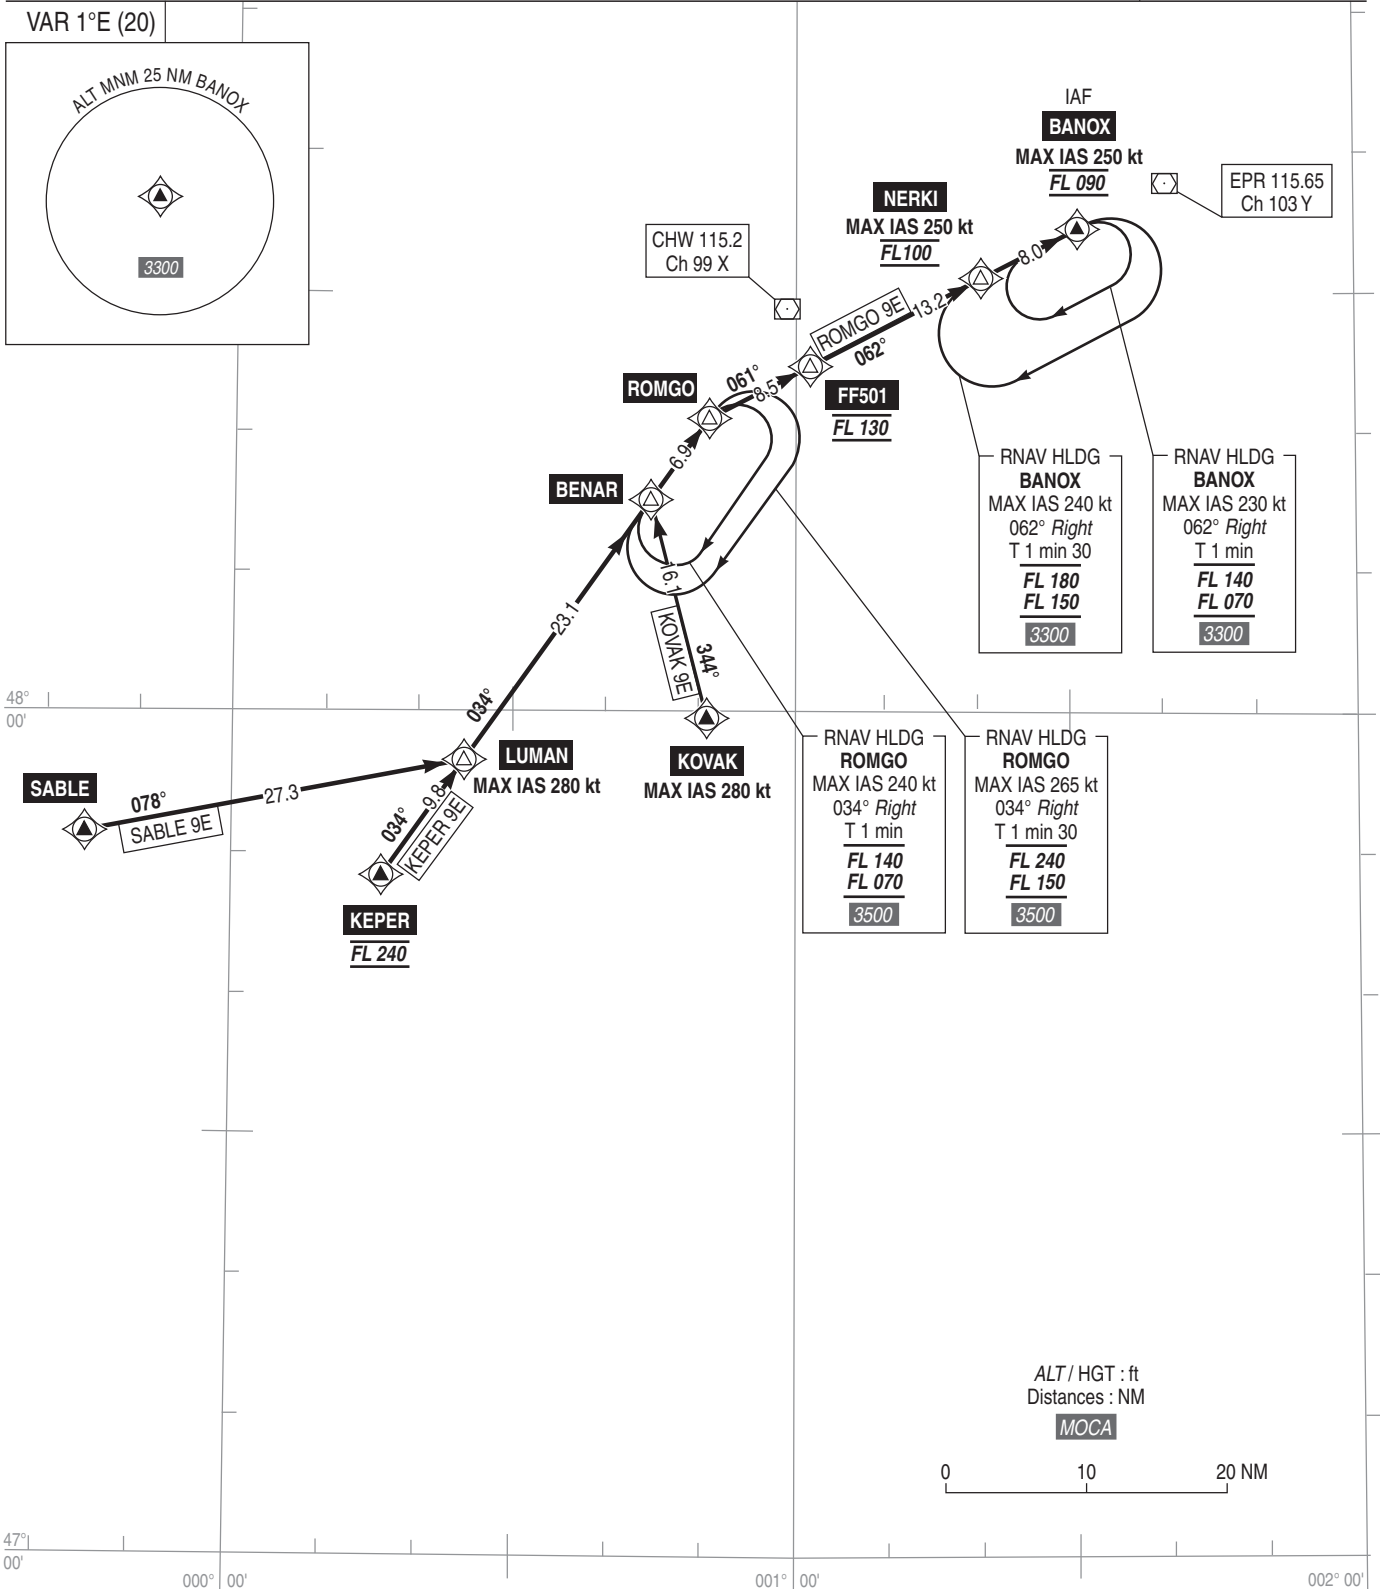

**PARIS LE BOURGET**  
**STAR RNAV (GNSS - DME/DME) Réacteurs et Hélices / Jets and Propellers**  
**RWY 07 (9E)**  
**KEPER - KOVAK - SABLE - ROMGO**  
(Protégées pour / Protected for CAT. A, B, C, D)

**IAF : BANOX**

ATIS LE BOURGET : 120.000

**RNAV 1**  
GNSS ou/or DME-DME

Voir consignes particulières AD 2 LFPB.22 § 4.

See specific instructions on AD 2 LFPB.22 § 4.

**PANNE DE RADIOCOMMUNICATION** : Afficher 7600.

**RADIOCOMMUNICATION FAILURE** : Squawk 7600.