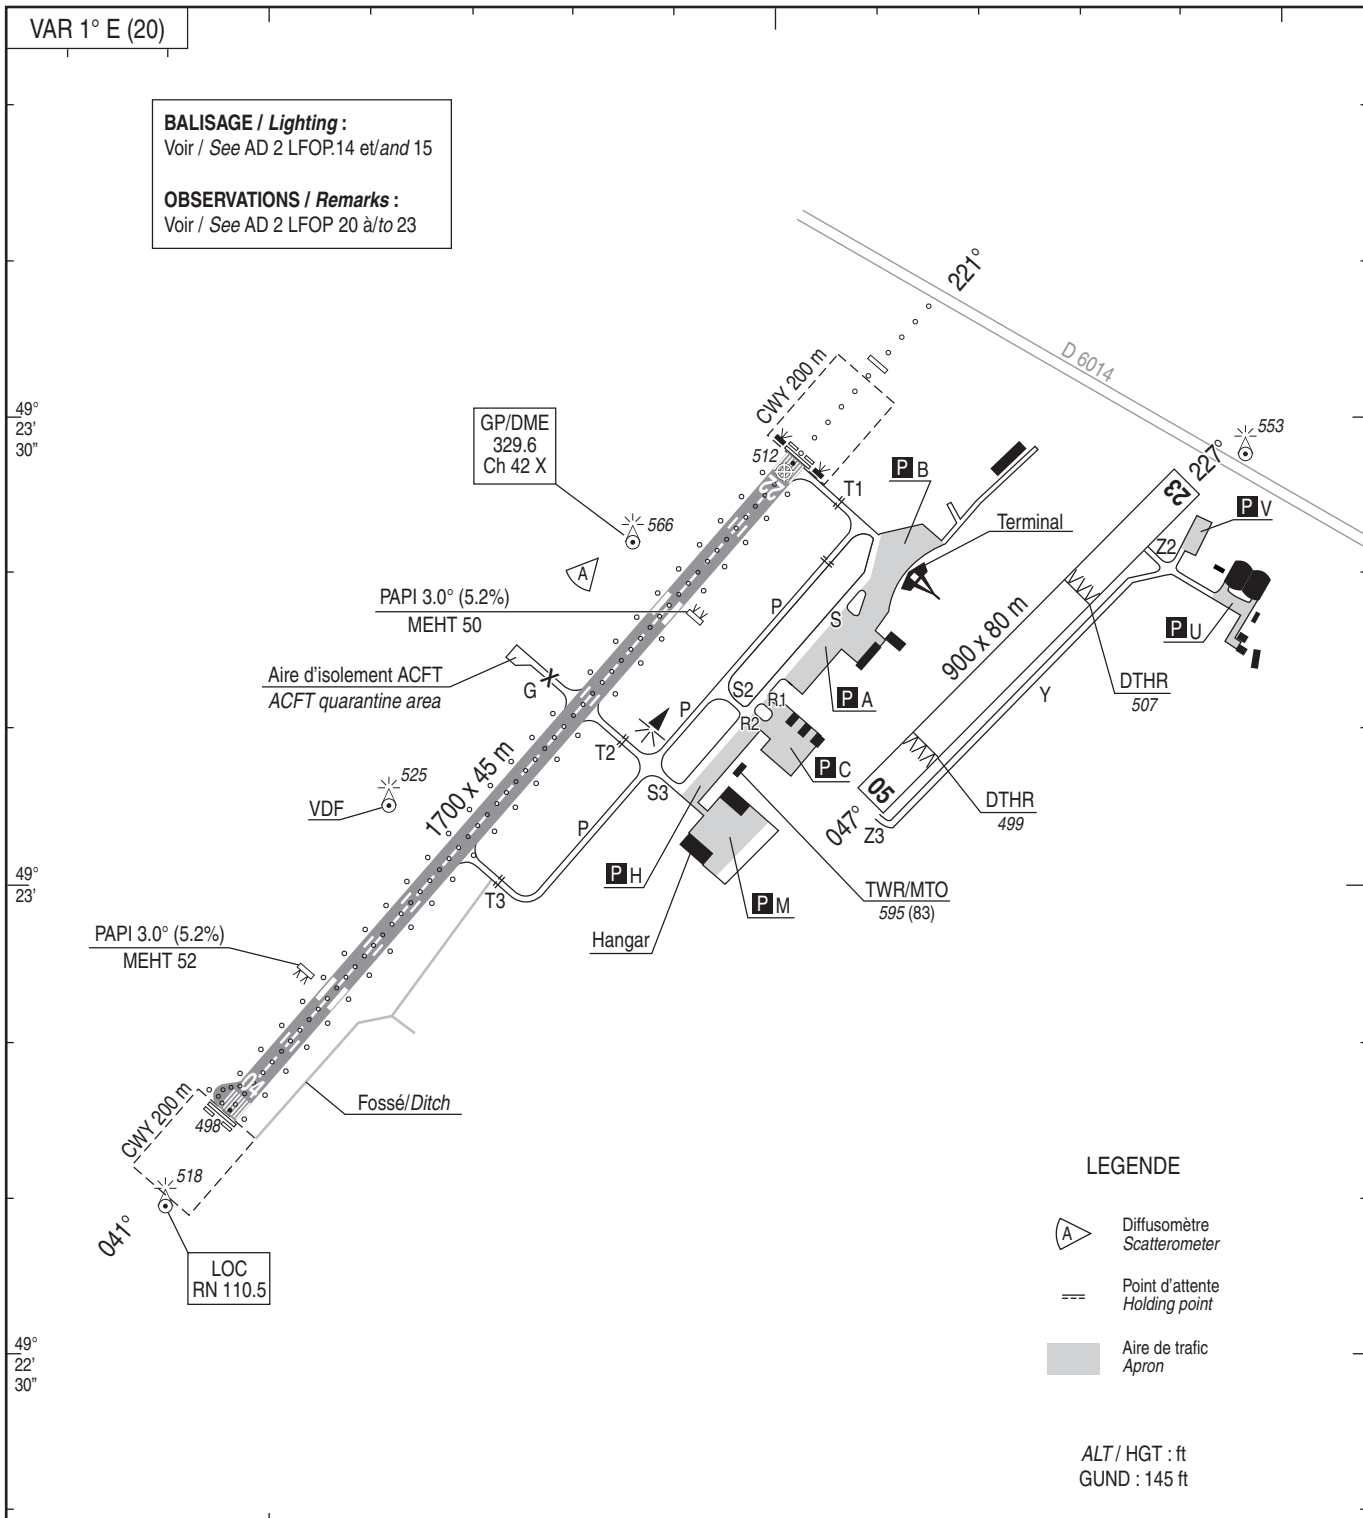

**CARTE D'AERODROME**

Aerodrome chart  
ALT AD : 512 (19 hPa)

ATIS ROUEN 120.730 ☎ 02 35 80 80 34  
STAP : absence ATS 120.730

**ROUEN VALLEE DE SEINE**  
49 23 27 N - 001 11 02 E

COORDONNEES SEUILS / THR coordinates		
TYPE	LATITUDE	LONGITUDE
THR 04	49° 22' 46.09" N	001° 10' 06.42" E
THR 22	49° 23' 27.43" N	001° 11' 02.17" E

RWY	BALISAGE/Lighting		TORA	TODA	ASDA	LDA	NATURE Surface	RESIST. Strength	MINIMUM TKOF (RVR : m)			
	APCH	RWY							CAT A	CAT B	CAT C	CAT D
04	NIL	LIH/LIL	1700	1900	1700	1700	Revêtu	45 F/A/W/T	250*	250*	250*	-
22	LIH/LIL 420 m	LIH/LIL	1700	1900	1700	Paved	250*		250*	250*	-	

\* Absence ATS : 550 m HJ, 800 m HN.