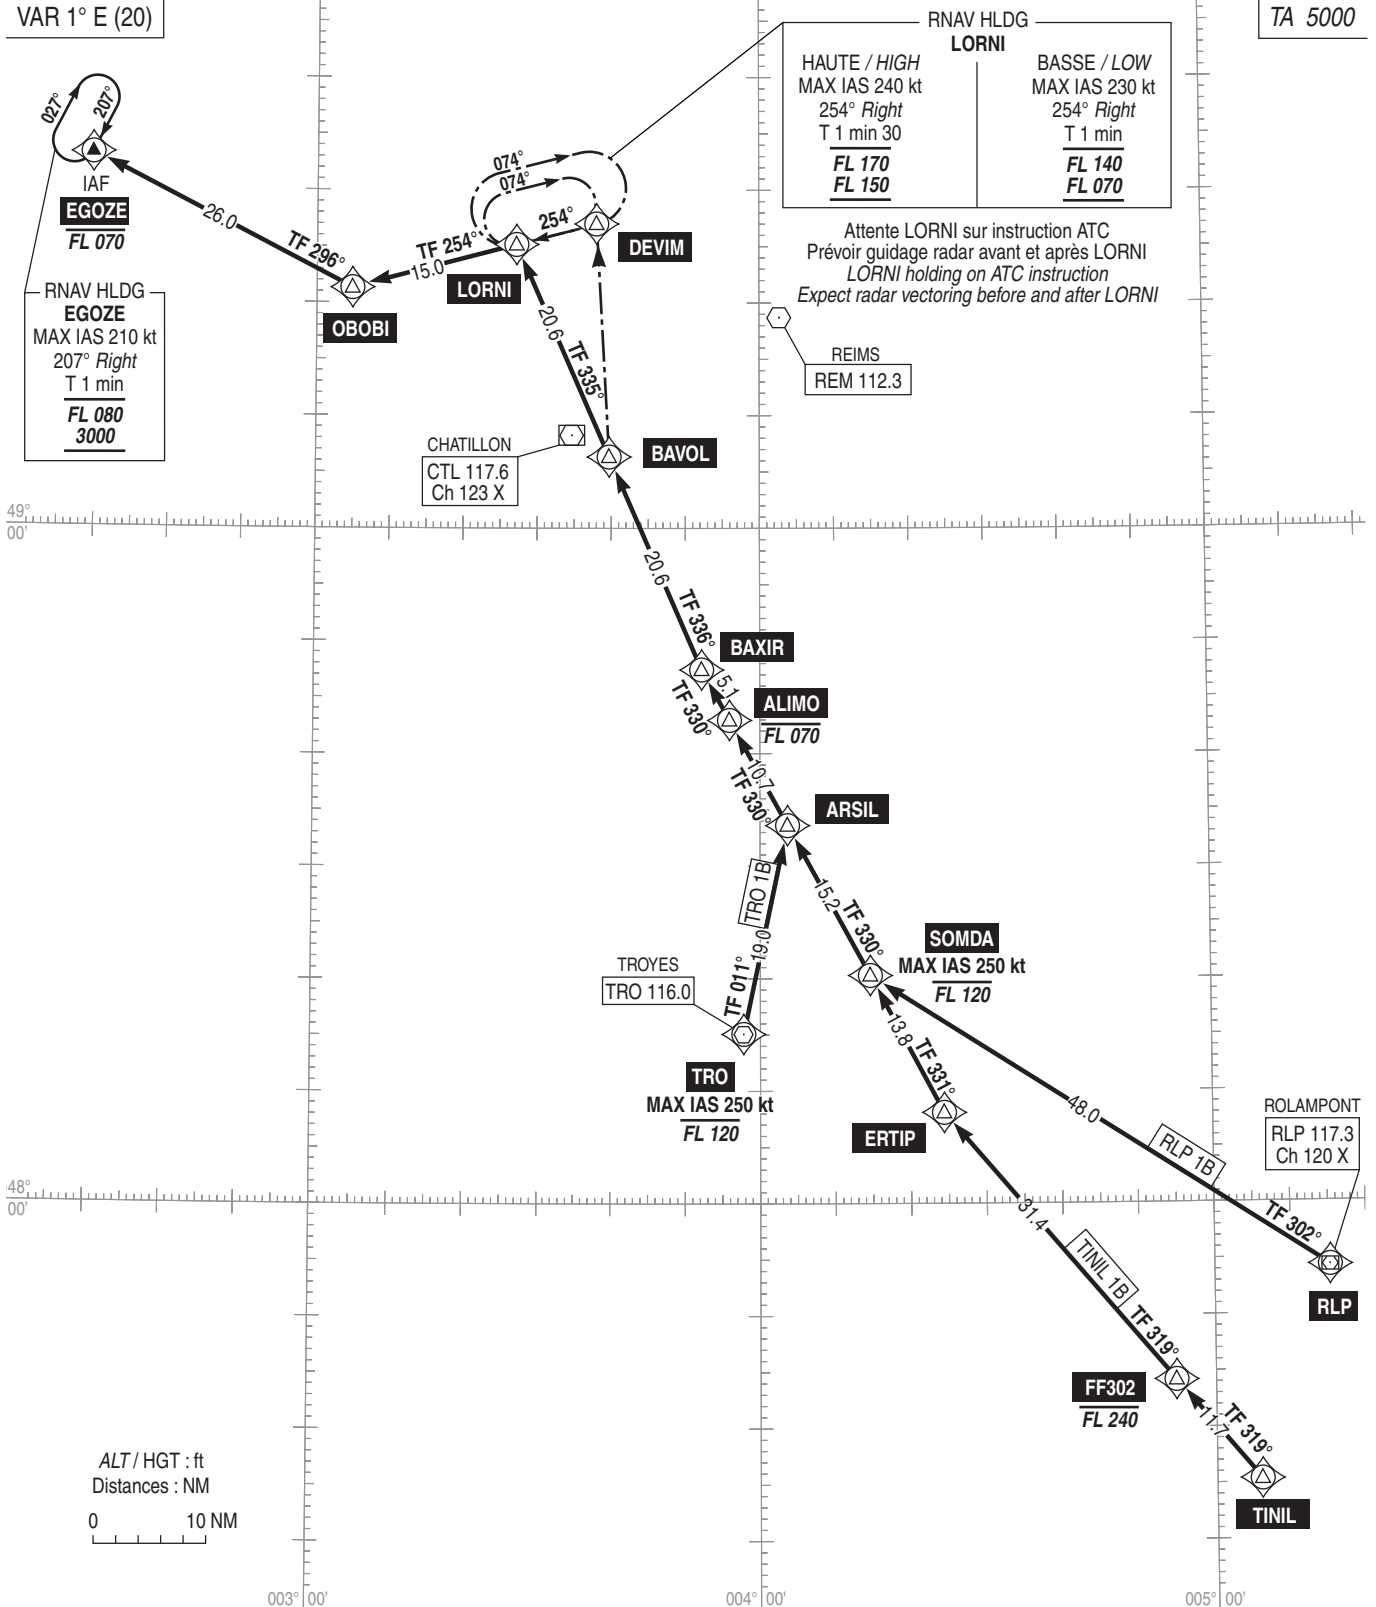

BEAUVAIS TILLE
STAR RNAV (GNSS - DME/DME) Réacteurs et Hélices / Jets and Propellers
RWY 12 / 30
TRO - RLP - TINIL (1B)
(Protégées pour / Protected for CAT A, B, C, D)

IAF : EGOZE

ATIS	BEAUVAIS	118.380
APP	DE GAULLE Approche/Approach	119.850 - 121.155 - 125.830
APP	BEAUVAIS Approche/Approach	123.985
TWR	BEAUVAIS Tour/Tower	121.400

TF : Track to Fix

← Sur instruction ATC
On ATC instruction

RNAV 1
GNSS ou/or DME/DME requis / required

PANNE DE RADIOCOMMUNICATION
Appliquer la procédure spécifiée en AD 2 LFOB TEXT.

RADIOCOMMUNICATION FAILURE
Comply with the procedure described in AD 2 LFOB TEXT.