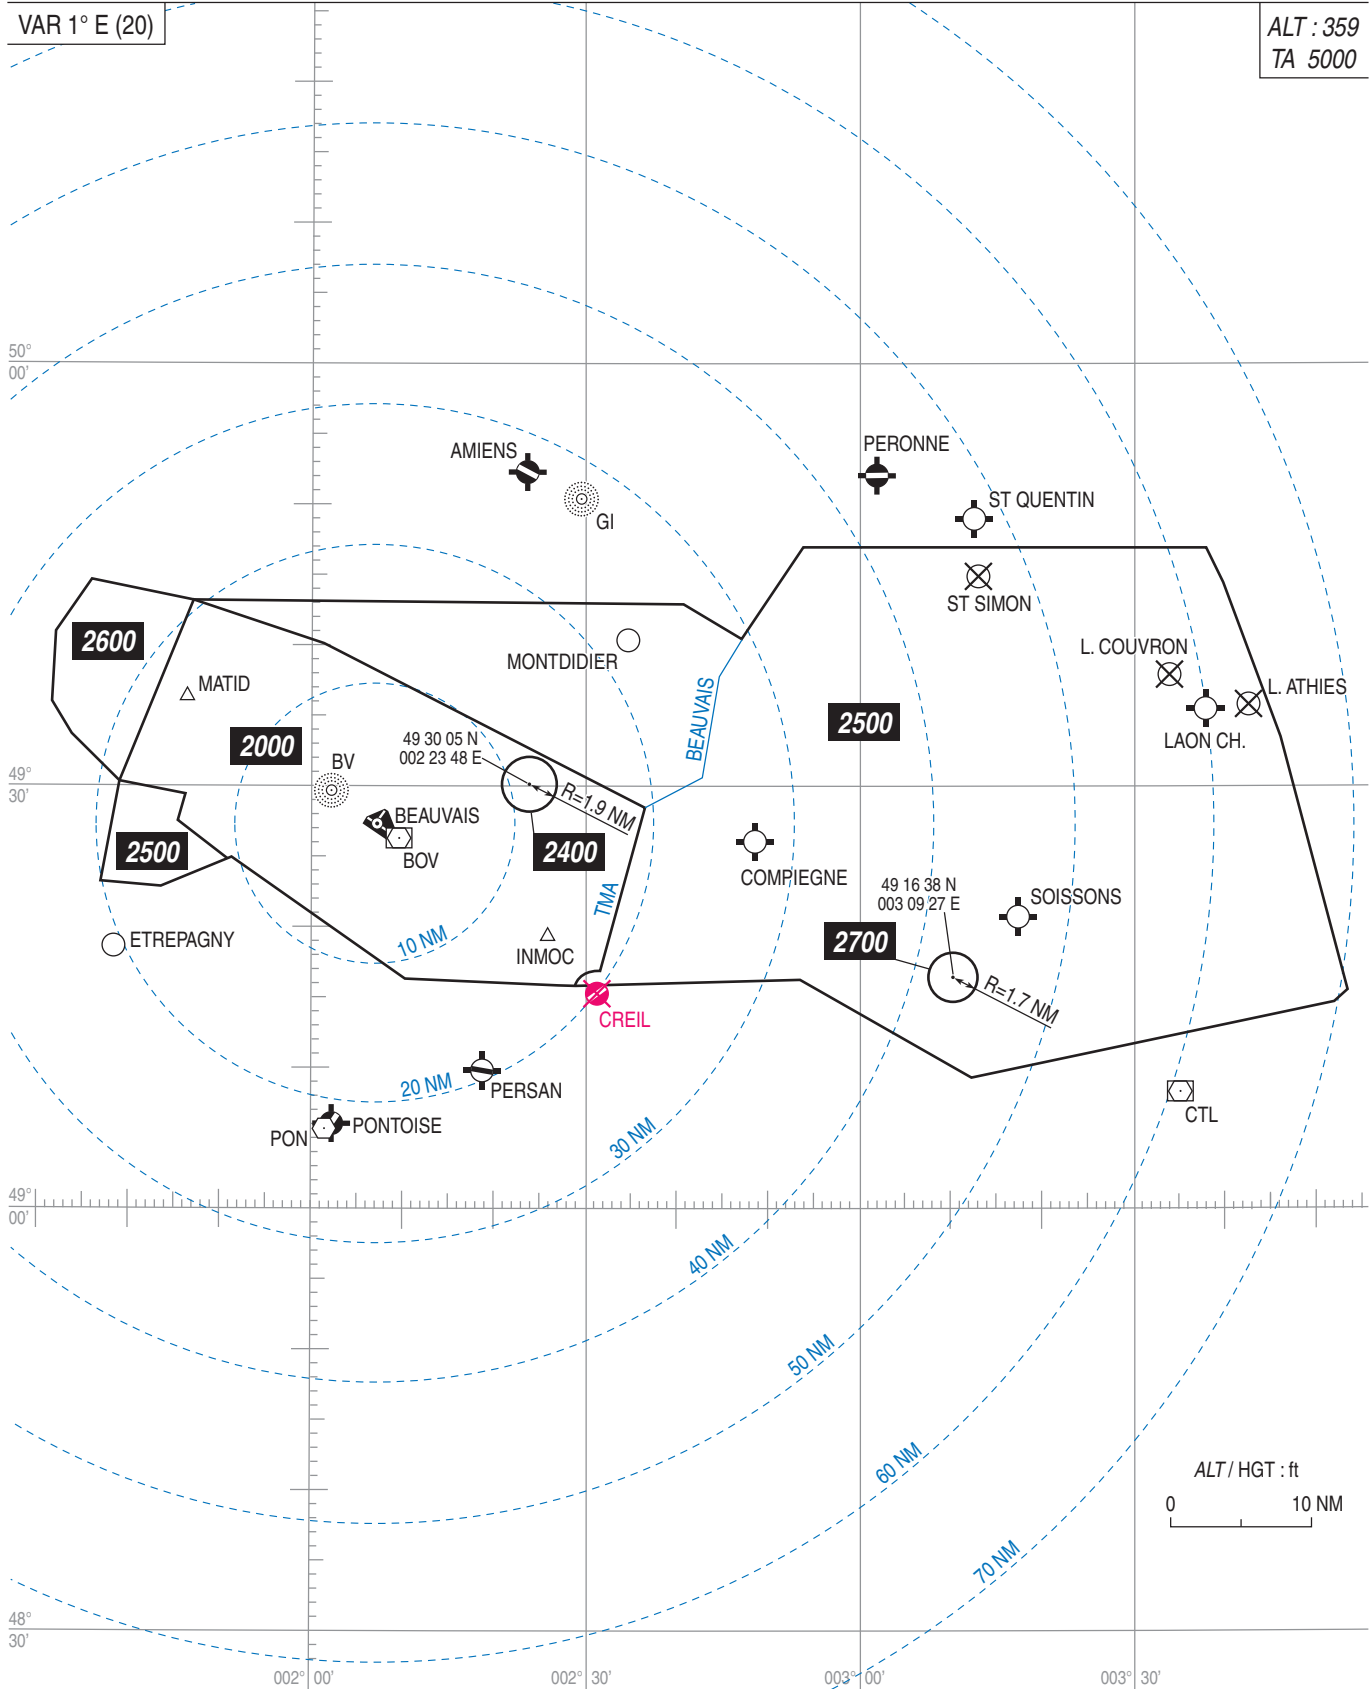

BEAUVAIS TILLE

Altitudes Minimales de Guidage

Minimum Radar Vectoring Altitudes

FIS BEAUVAIS Information	119.800
ATIS BEAUVAIS	118.380
APP BEAUVAIS Approche / Approach	123.985

Les altitudes minimales publiées intègrent une correction pour basses températures.
Published minimum altitudes take into account a correction for low temperatures.