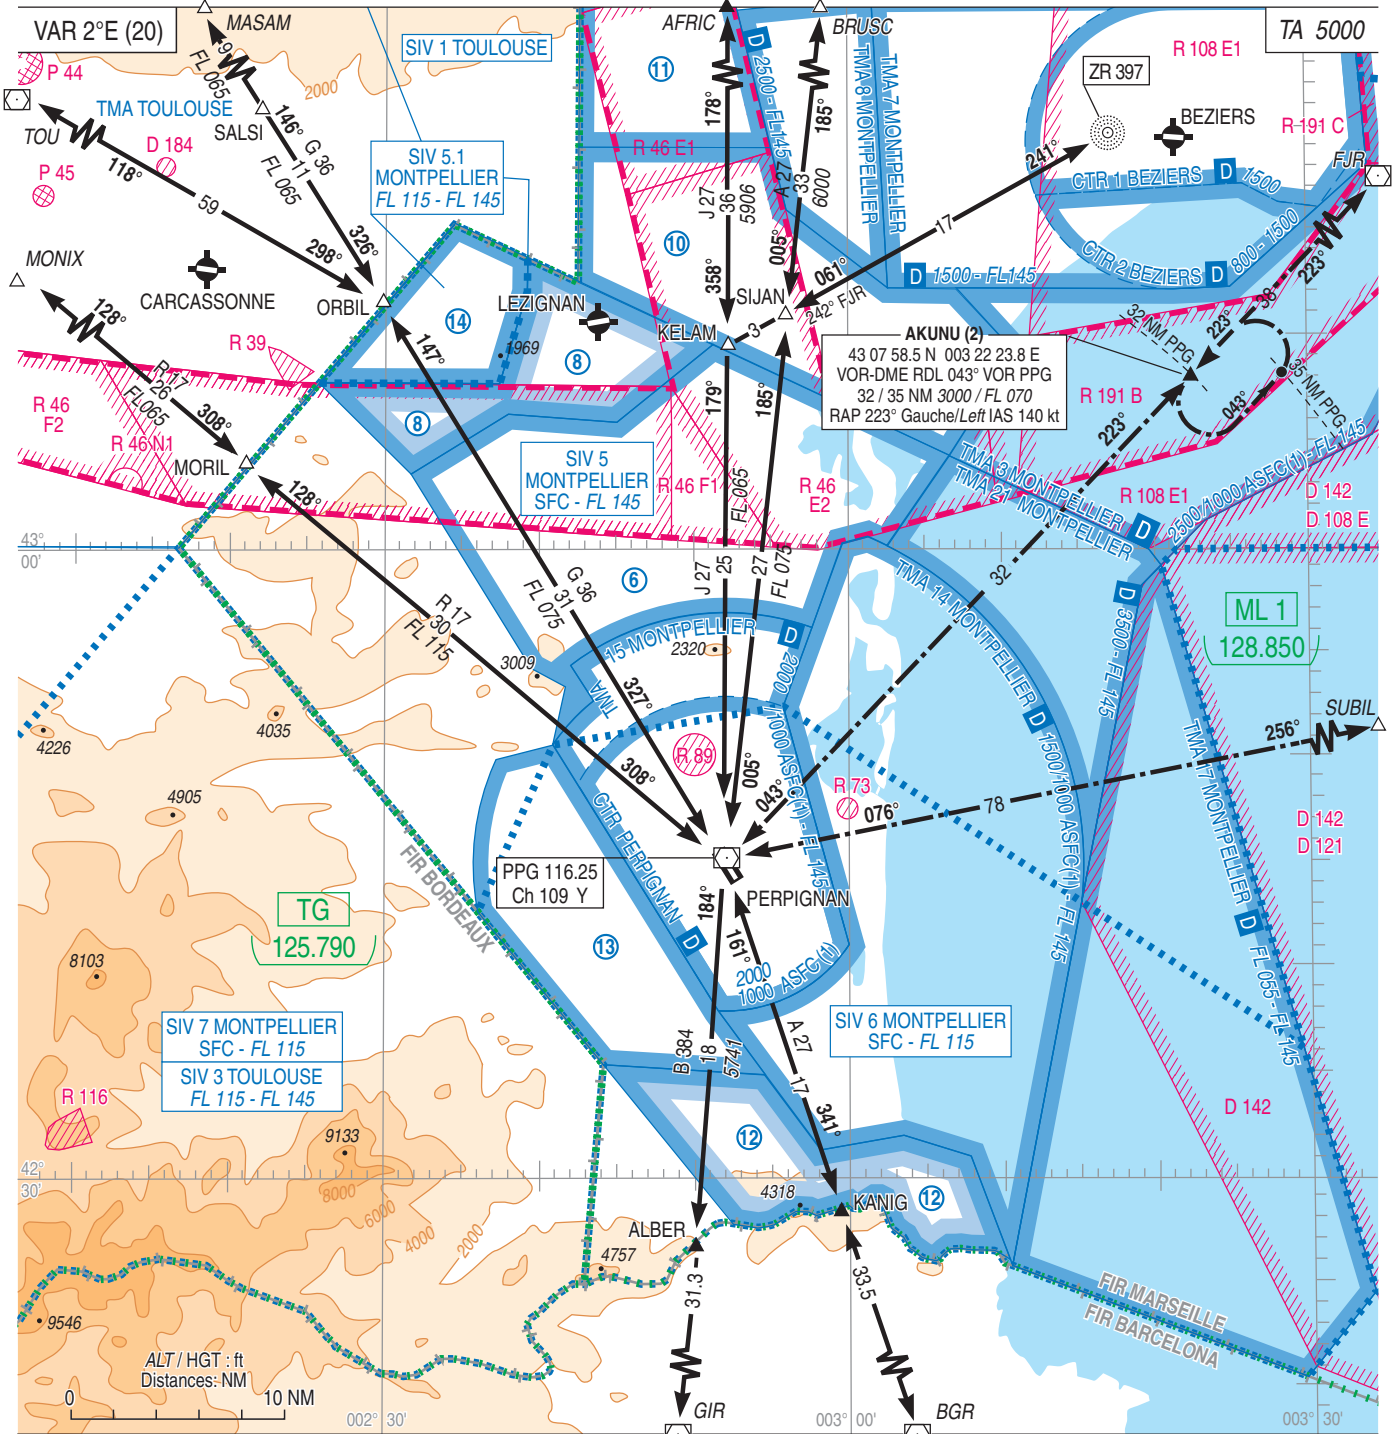

MONTPELLIER MEDITERRANEE

Secteur Sud / South sector : BEZIERS-PERPIGNAN

Carte régionale / Area chart

ACC :
ATIS : PERPIGNAN
TWR : PERPIGNAN Tour / Tower
FIS : MONTPELLIER Information
APP : MONTPELLIER Approche / Approach

Fréquence des secteurs / Sectors frequency
 127.880
 118.300
 voir/see AD 2 LFMT COM 01
 voir/see AD 2 LFMT COM 01

Sur clearance ATC
 On ATC clearance

⑥ TMA 16 MONTPELLIER	D 4000 - FL 145	⑪ TMA 23 MONTPELLIER	D FL 085 - FL 145
⑧ TMA 20 MONTPELLIER	E 4000 - FL 065 D FL 065 - FL 145	⑫ TMA 18 MONTPELLIER	E 1000 ASFC/5000 (1) - FL 075 D FL 075 - FL 145
⑩ TMA 22 MONTPELLIER	D FL 065 - FL 145	⑬ TMA 19 MONTPELLIER	D 1000 ASFC/3500 (1) - FL 145
		⑭ TMA 24 MONTPELLIER	D FL 115 - FL 145

(1) Le plus élevé des deux
 (1) Whichever is higher