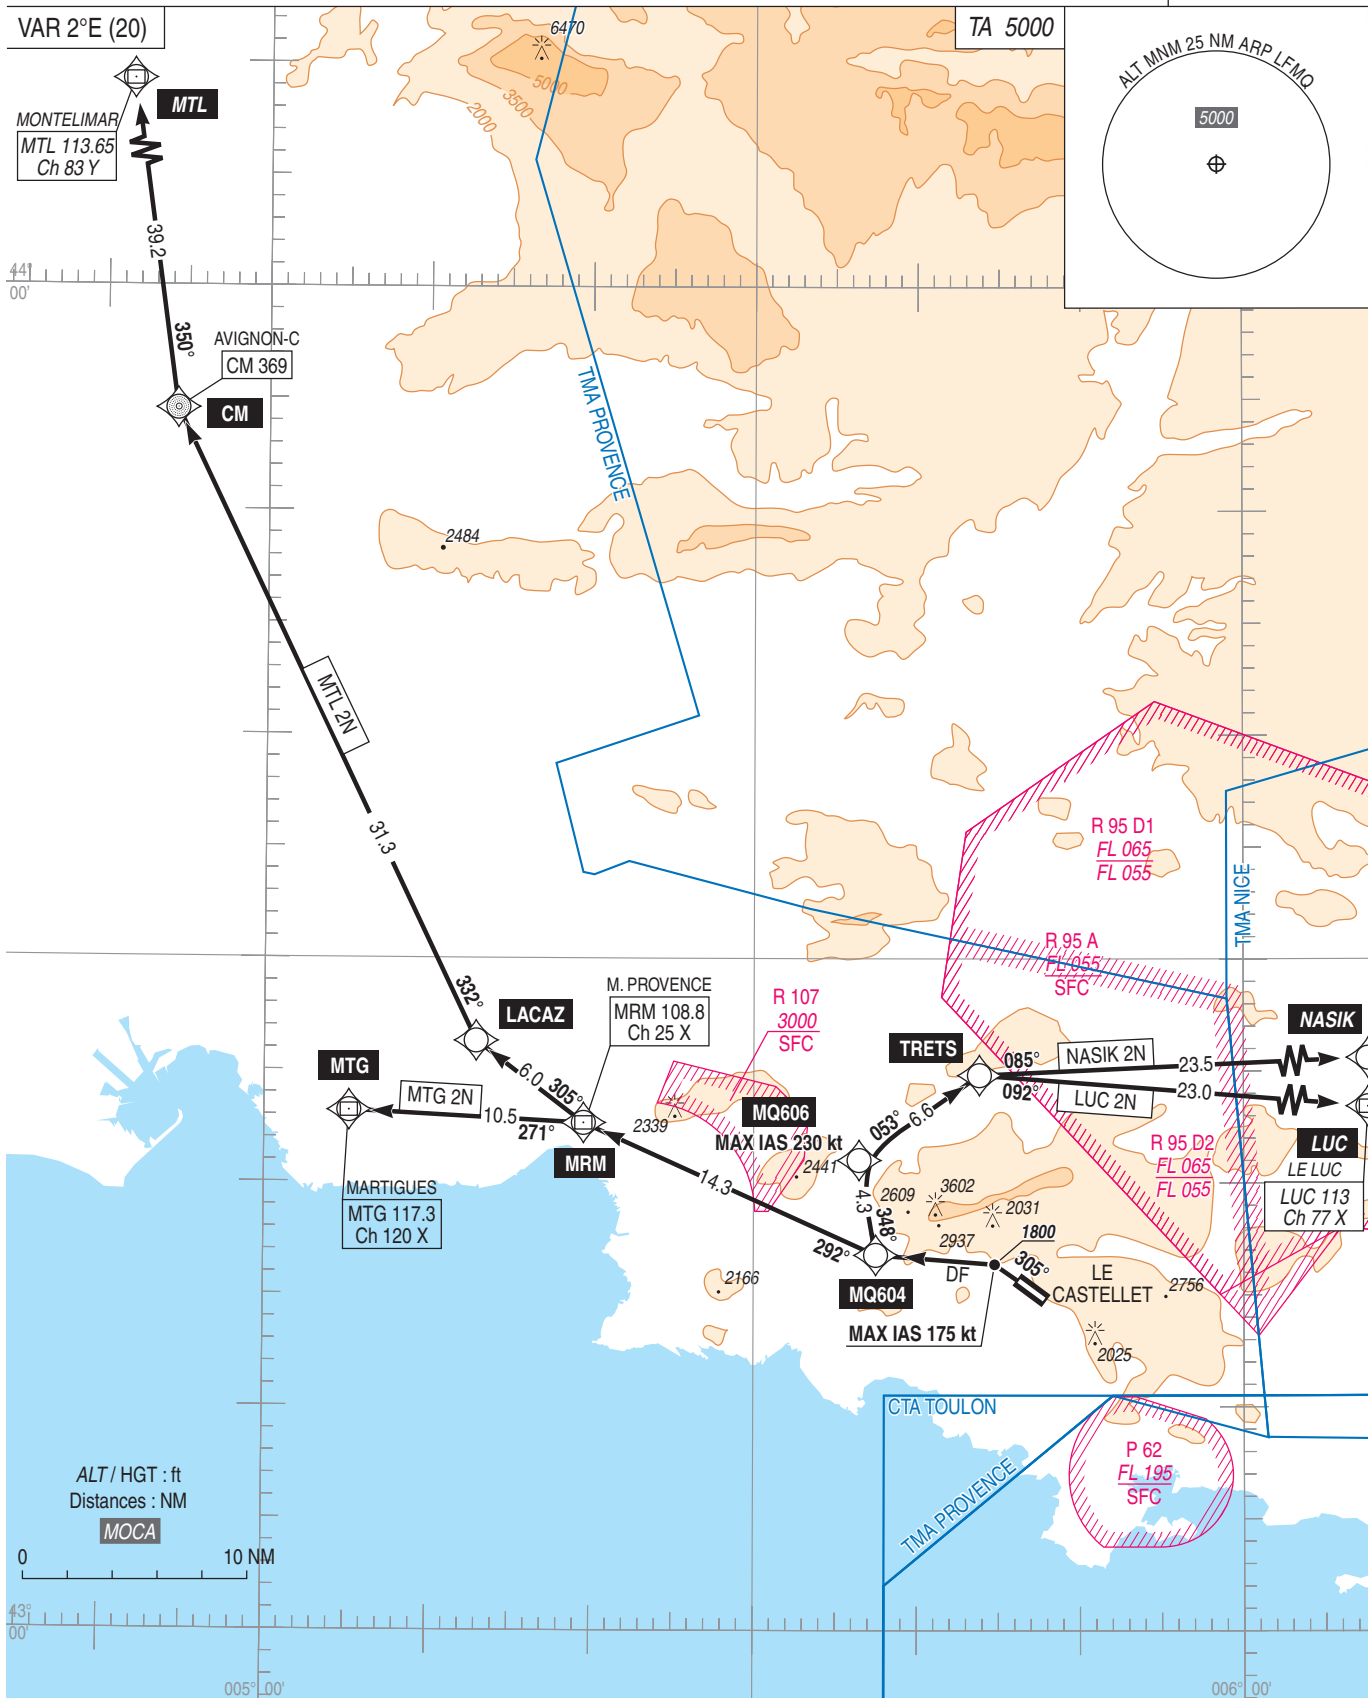

**LE CASTELLET
SID RNAV RWY 30**
(Protégés pour / Protected for CAT A, B, C)

ATIS PROVENCE 125.355
APP : PROVENCE Approche / Approach voir/see AD 2 LFML COM 01
AFIS : LE CASTELLET Information 119.000

RNAV 1
GNSS requis / required

PANNE DE RADIOCOMMUNICATION
Voir consignes particulières AD 2 LFMQ SID RWY30 RNAV INSTR 01.

RADIOCOMMUNICATION FAILURE
See special instruction in AD 2 LFMQ SID RWY30 RNAV INSTR 01.