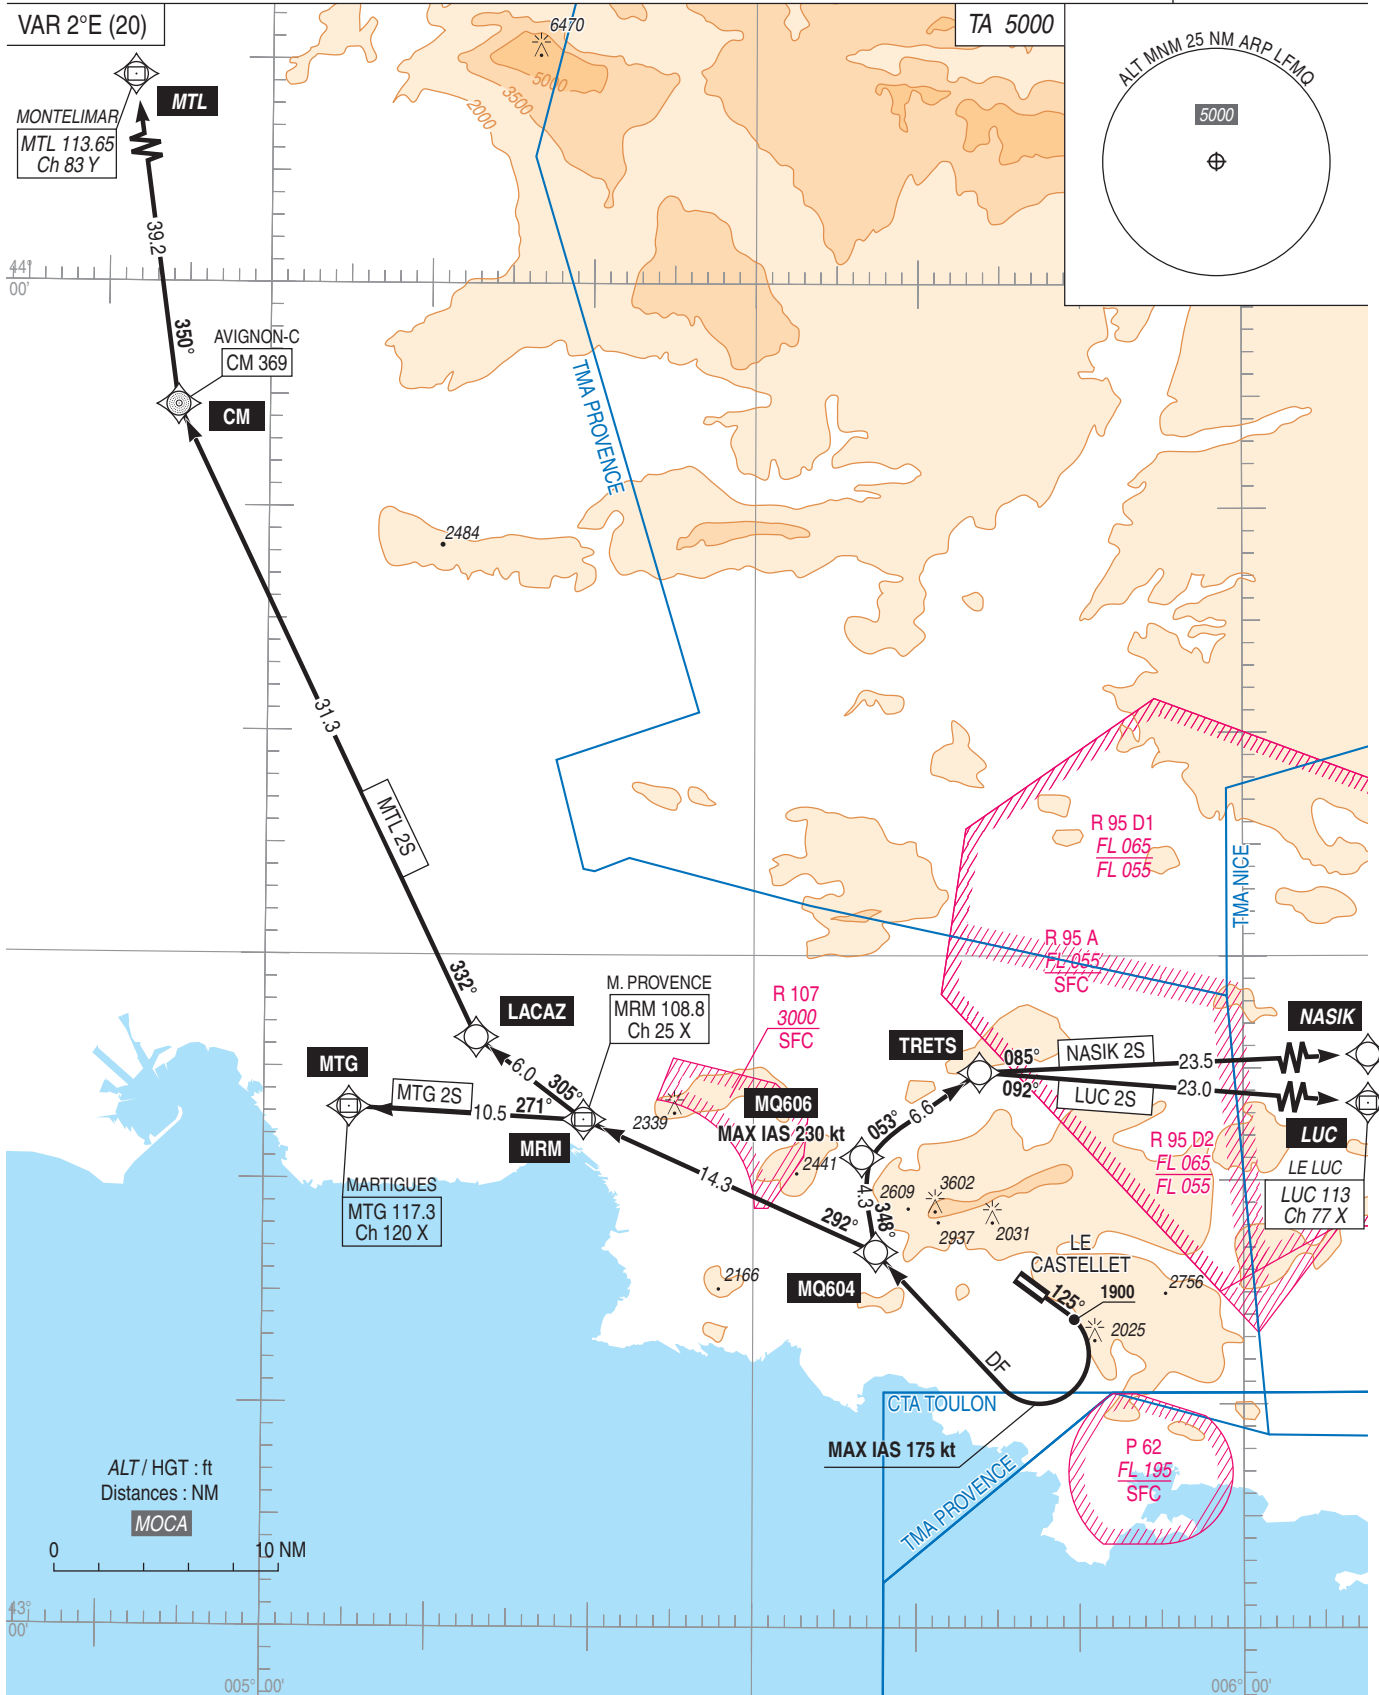

**LE CASTELLET  
SID RNAV RWY 12**  
(Protégés pour / Protected for CAT A, B, C)

ATIS PROVENCE 125.355  
APP : PROVENCE Approche / Approach voir/see AD 2 LFML COM 01  
AFIS : LE CASTELLET Information 119.000

**RNAV 1**  
GNSS requis / required

**PANNE DE RADIOCOMMUNICATION**  
Voir consignes particulières AD 2 LFMQ SID RWY12 RNAV INSTR 01.

**RADIOCOMMUNICATION FAILURE**  
See special instruction in AD 2 LFMQ SID RWY12 RNAV INSTR 01.