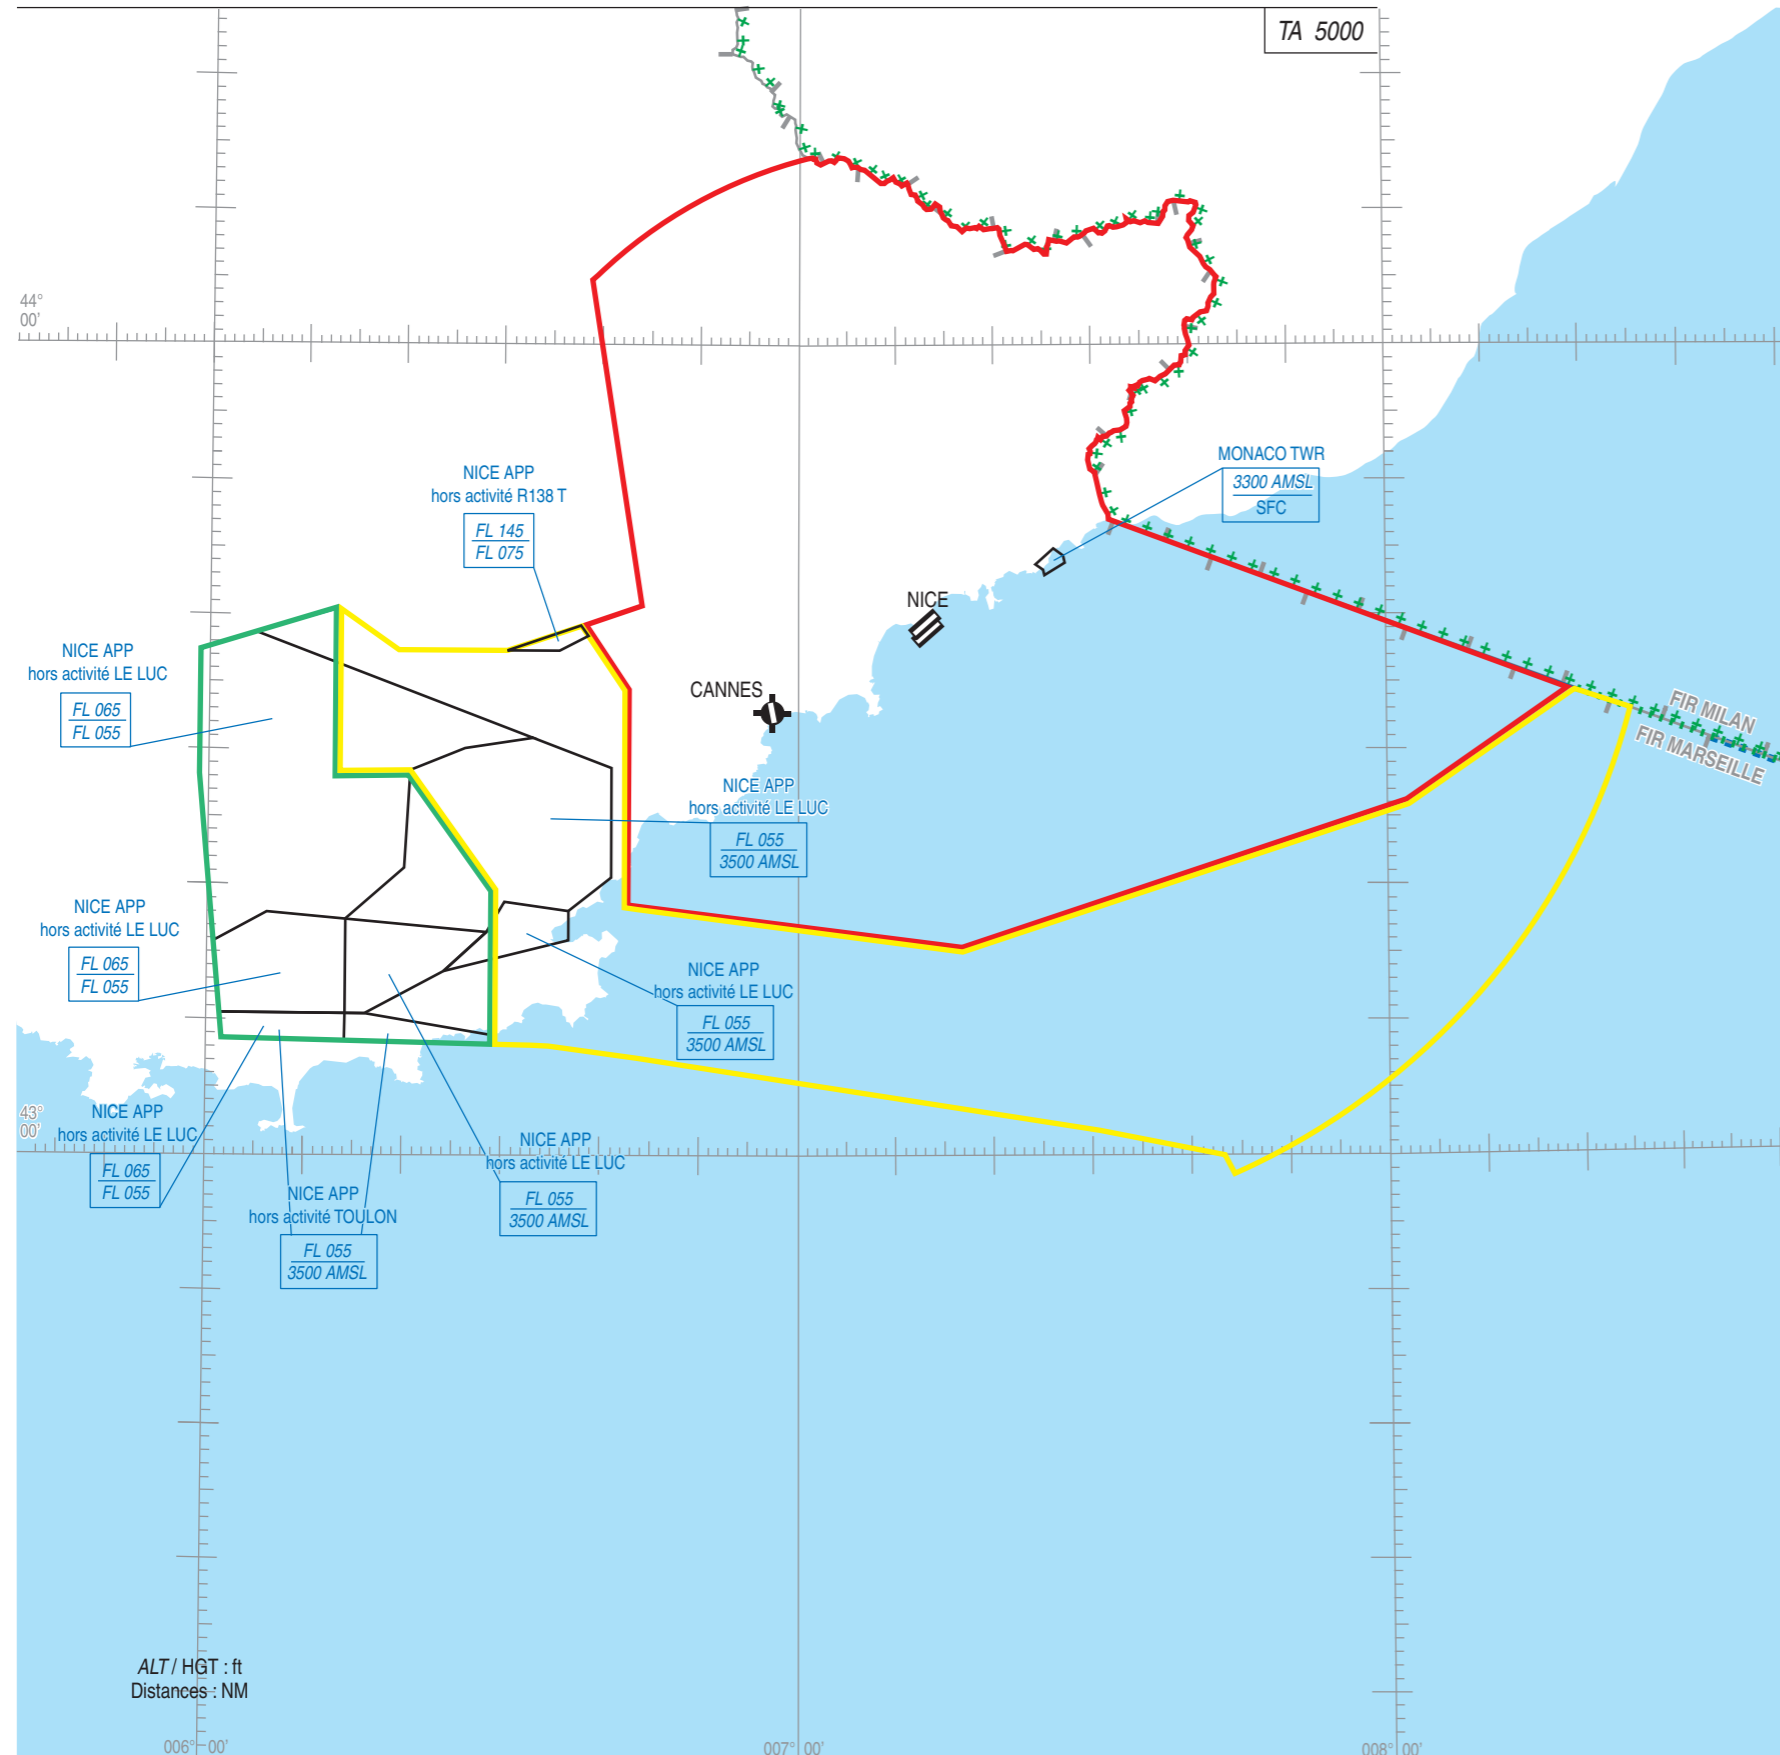

NICE COTE D'AZUR
Organismes gestionnaires en TMA NICE
Managing authorities within NICE TMA

FREQ : Voir / See AD 2 LFMN COM 01

- BLW FL 175 : Géré par / Managed by NICE APP
BTN FL 175 et/and FL 195 : Géré par / Managed by MARSEILLE ACC

- BLW FL 145 : Géré par / Managed by NICE APP
BTN FL 145 et/and FL 195 : Géré par / Managed by MARSEILLE ACC

- BLW FL 115 : Géré par / Managed by NICE APP
BTN FL 115 et/and FL 195 : Géré par / Managed by MARSEILLE ACC