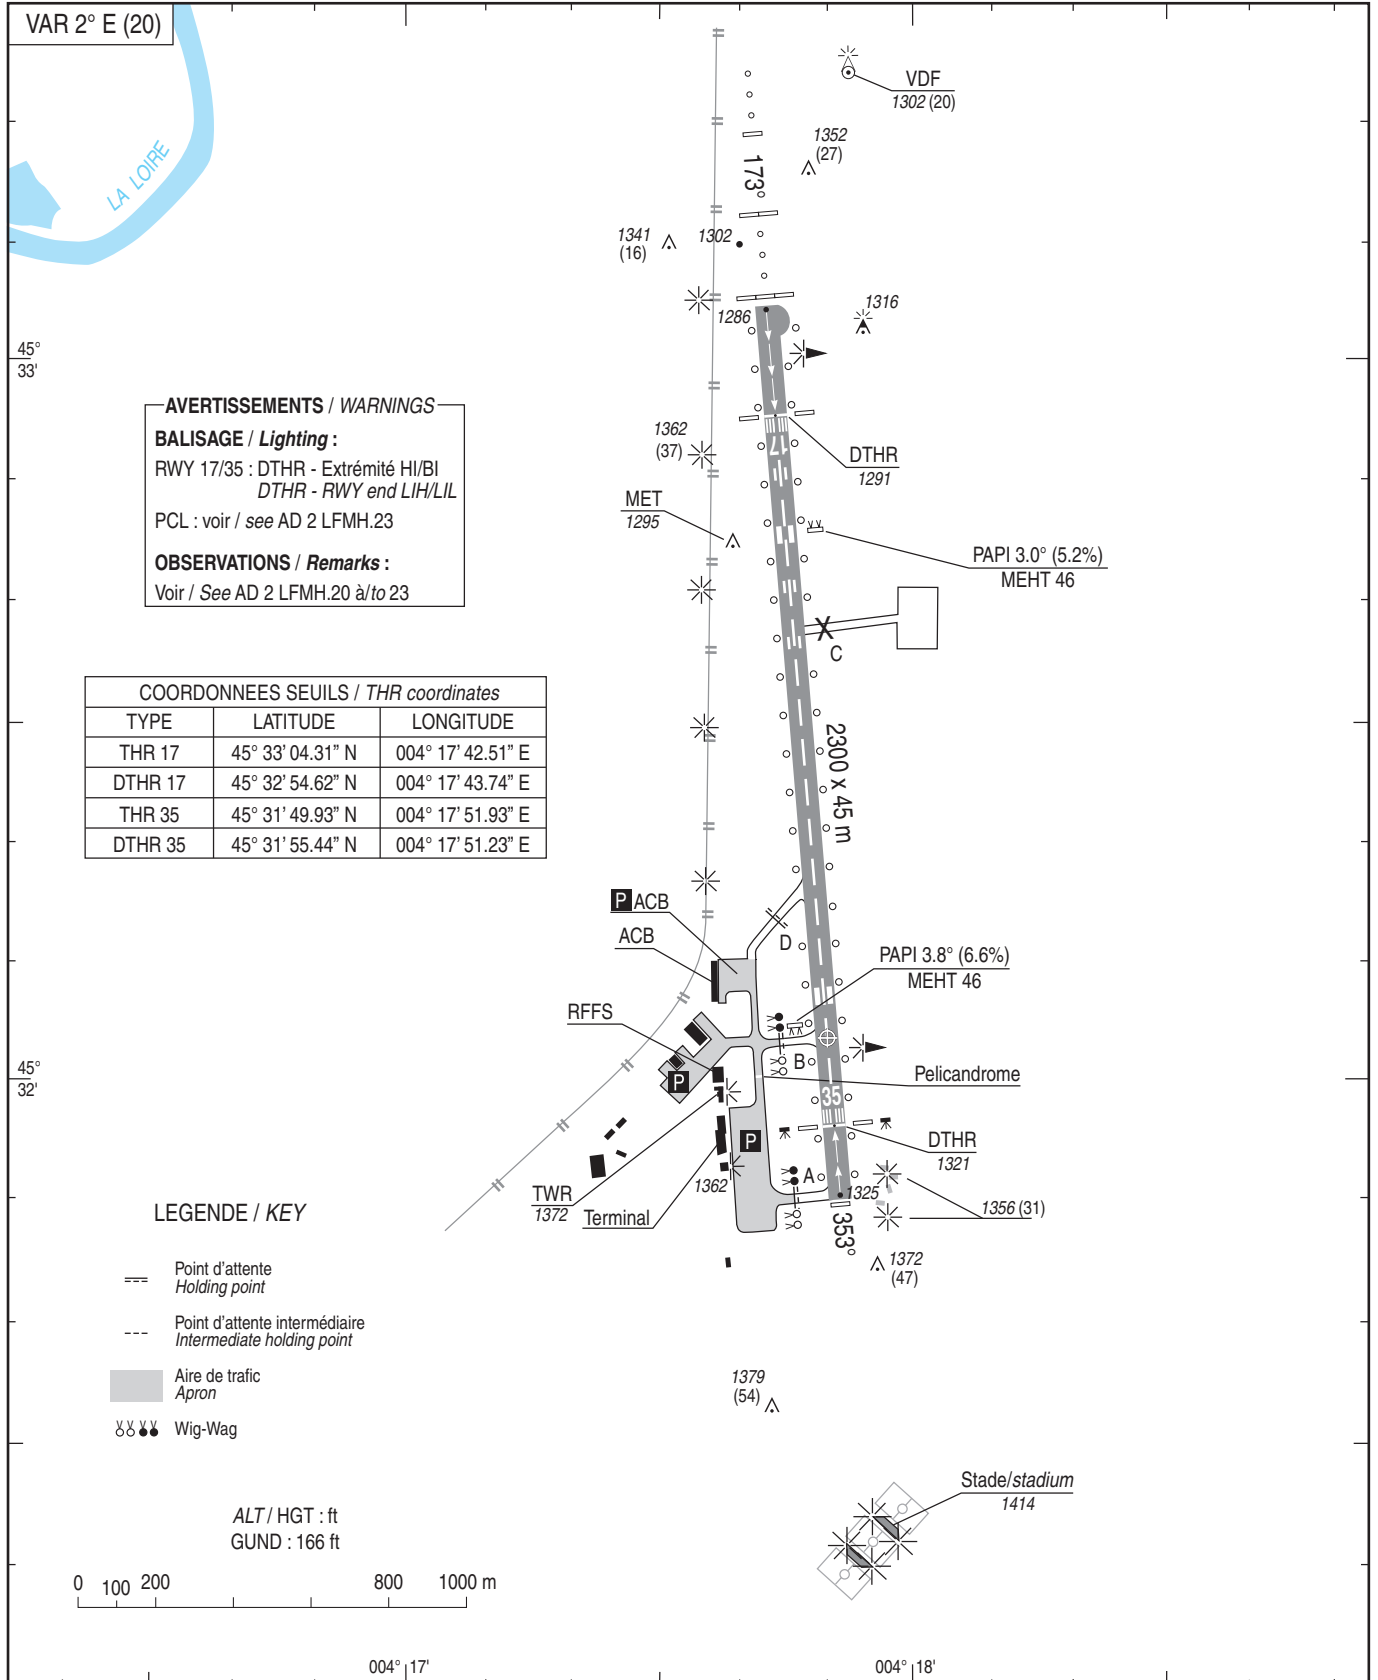

CARTE D'AERODROME

ATIS SAINT-ETIENNE 132.805 ☎ 04 82 89 48 18

SAINT ETIENNE LOIRE

45 32 03 N - 004 17 50 E

ALT AD : 1325 (48 hPa)

RWY	BALISAGE / Lighting		TORA (1)	TODA (1)	ASDA (1)	LDA (1)	NATURE Surface	RESIST. Strength	MINIMUM TKOF (RVR : m)			
	APCH	RWY							CAT A	CAT B	CAT C	CAT D
17 35	900 m LIH NIL	LIH/LIL LIH/LIL	2117 2300	2117 2300	2117 2300	1817 2130	Revêtuée Paved	47 F/C/W/T	250* 250*	250* 250*	250* 250*	- -
(1) Voir / See AD 2 LFMH.13									* Absence ATS : 550 m de jour / daytime 800 m de nuit / at night			