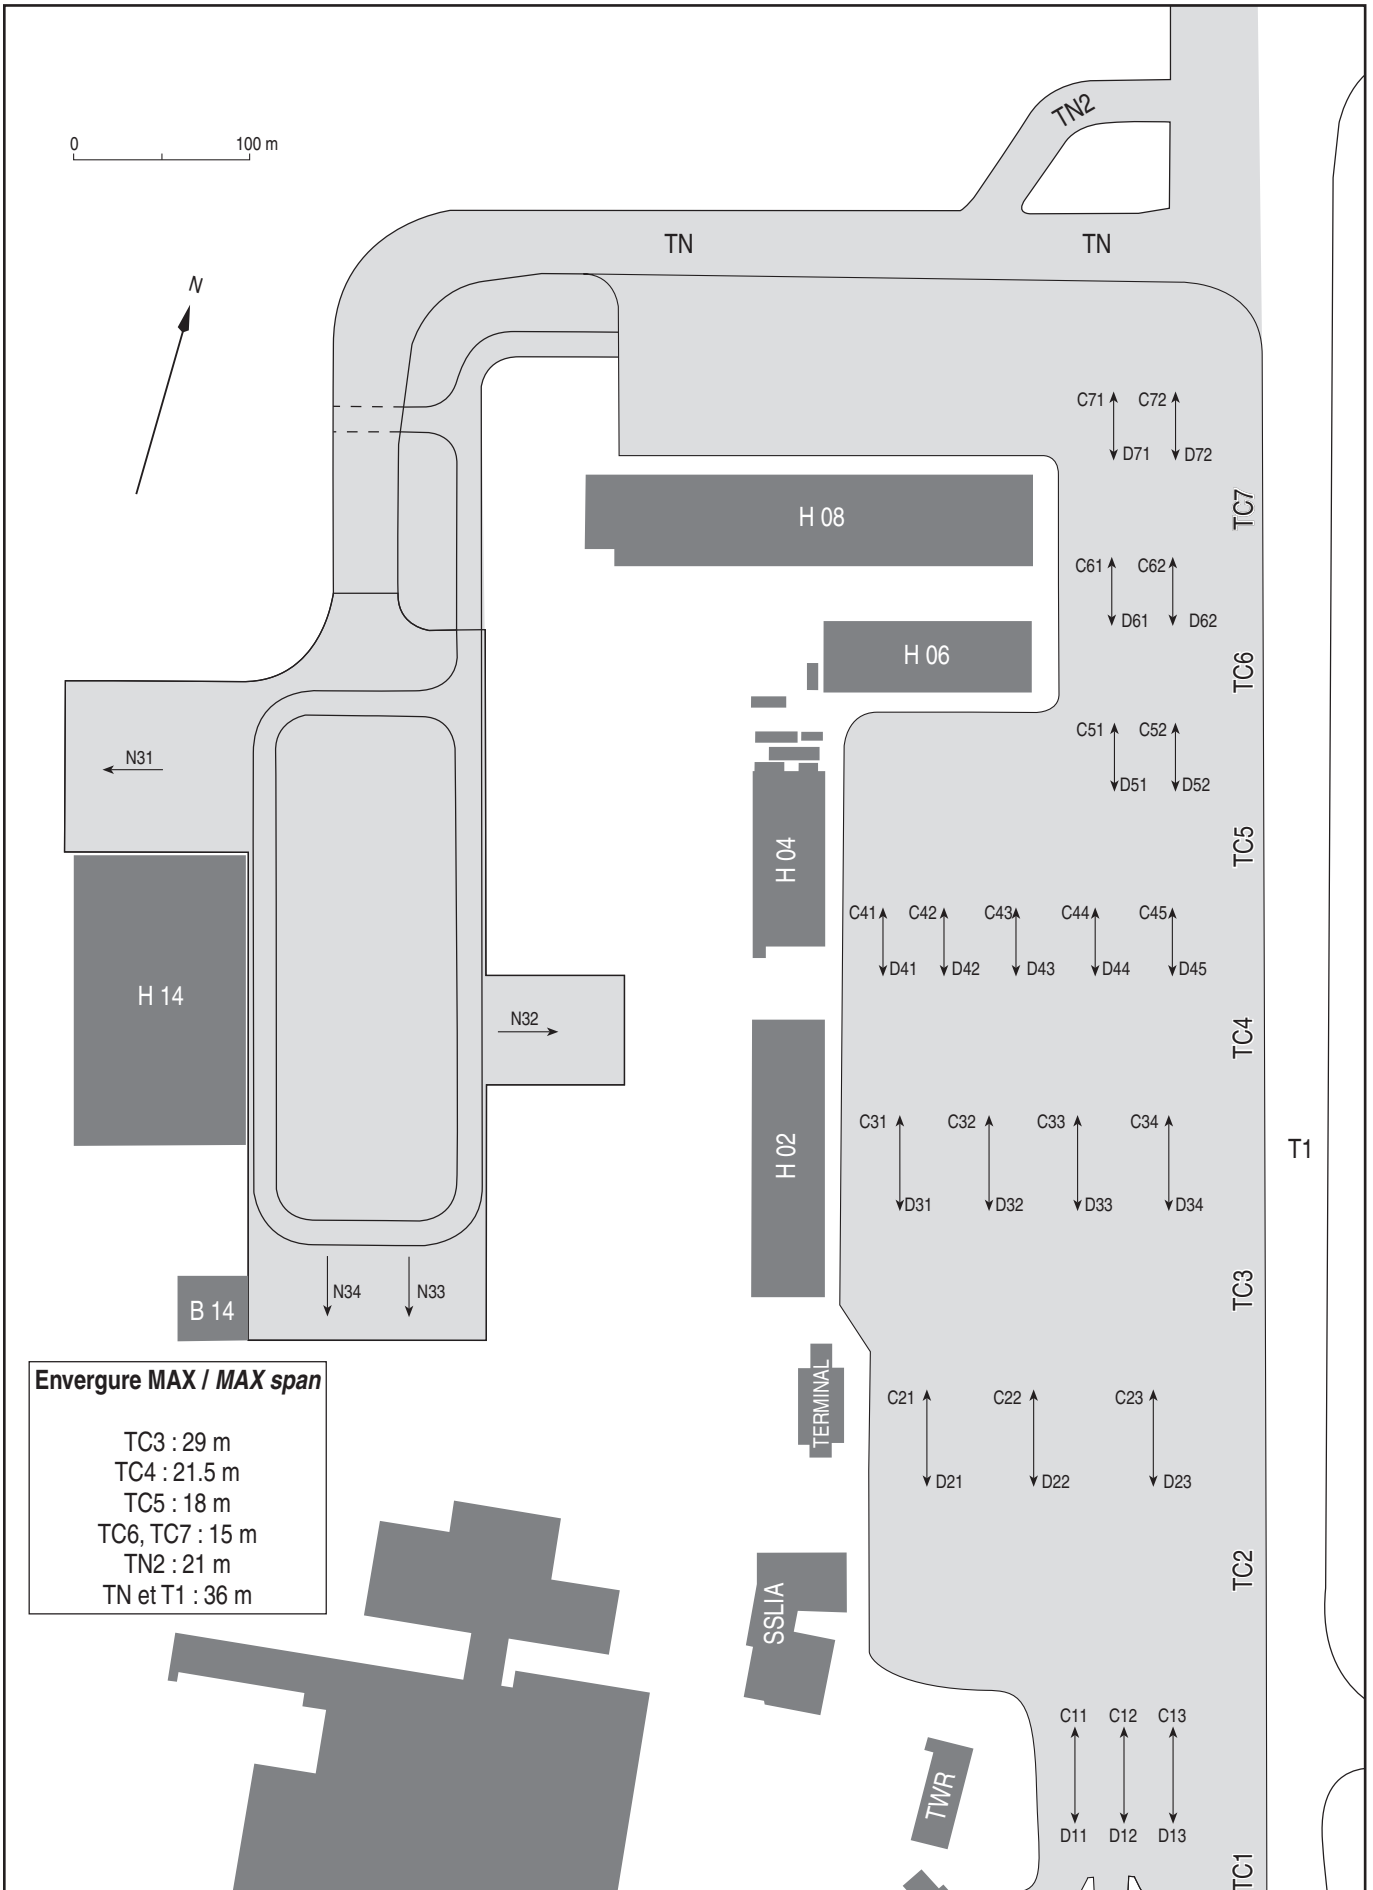

**AIRES DE STATIONNEMENT**  
Parking areas

**LYON BRON**

**Envergure MAX / MAX span**

TC3 : 29 m  
 TC4 : 21.5 m  
 TC5 : 18 m  
 TC6, TC7 : 15 m  
 TN2 : 21 m  
 TN et T1 : 36 m