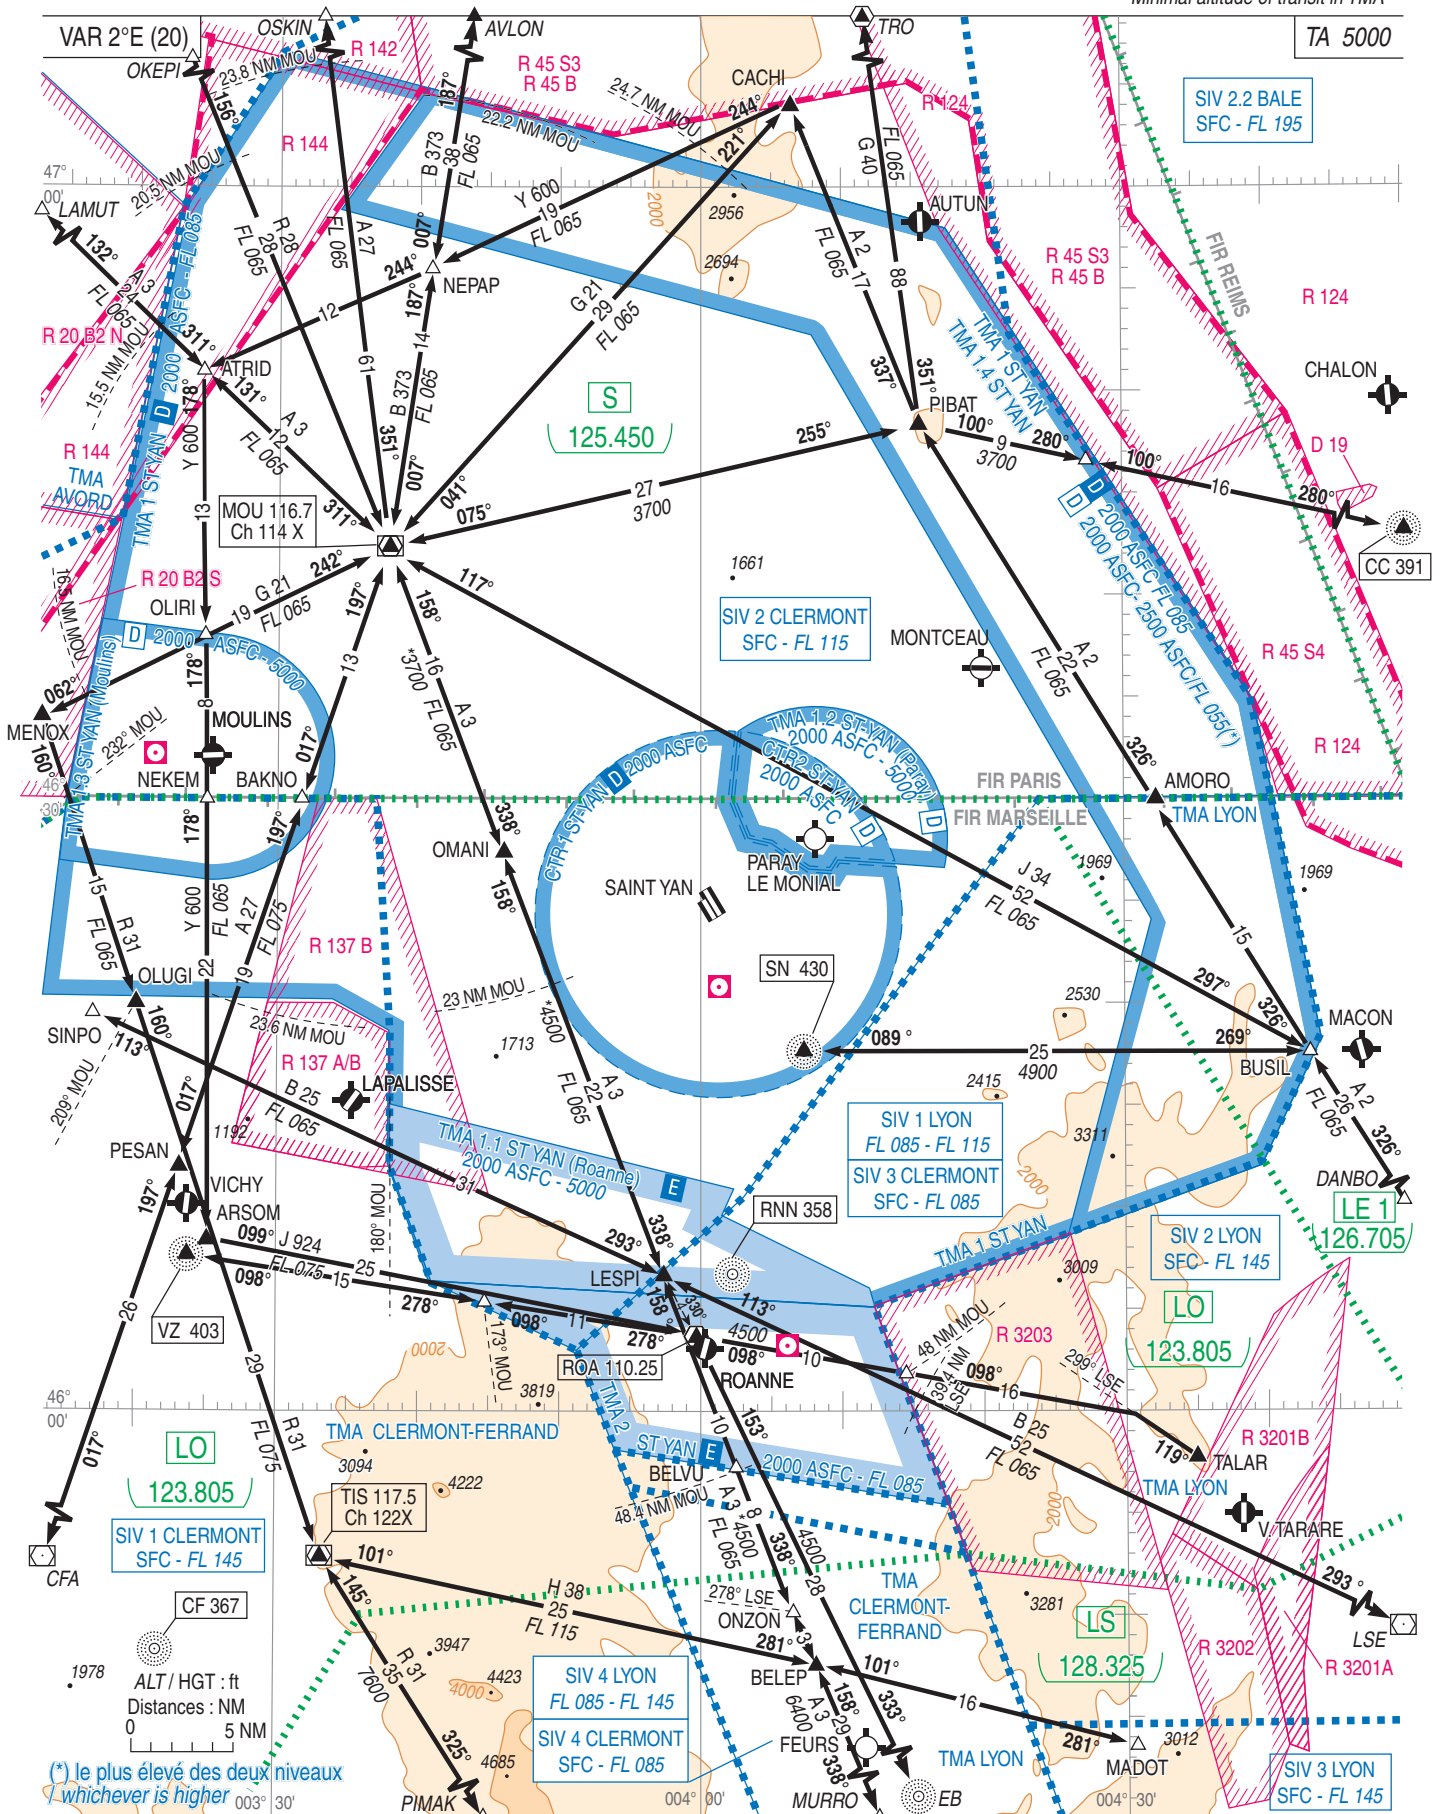

SAINT YAN Carte régionale Area chart

ATIS SAINT YAN : 132.480
FREQ : voir / see AD 2 LFLN COM 01

* Altitude minimale de transit en TMA
Minimal altitude of transit in TMA

(*) le plus élevé des deux niveaux
whichever is higher