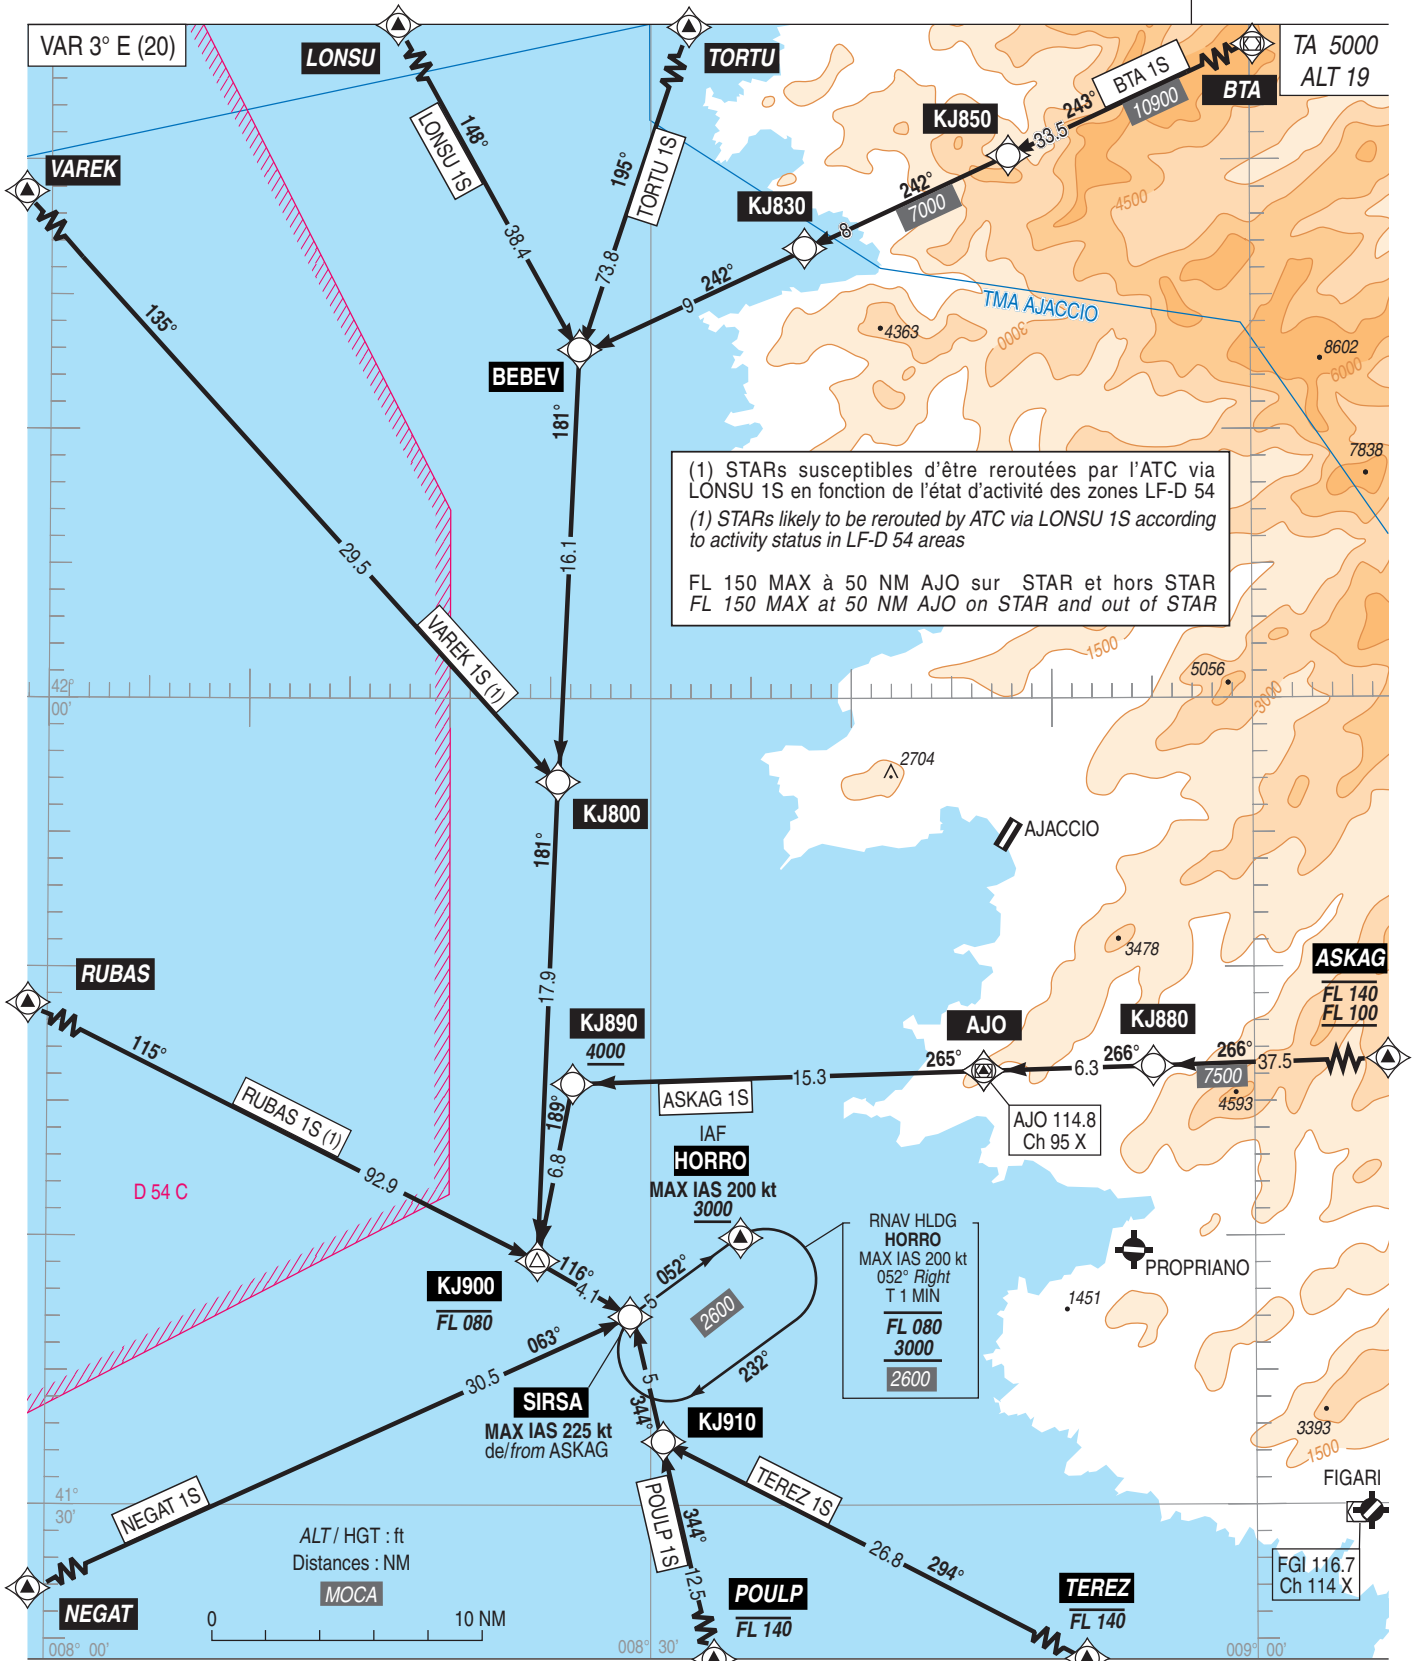

**AJACCIO NAPOLEON BONAPARTE
STAR RNAV CONFIGURATION HORRO**
(Protégées pour/Protected for CAT A, B, C, D)

ATIS AJACCIO 126.930
APP AJACCIO Approche/Approach 121.050 - 127.780
TWR AJACCIO Tour/Tower 118.075
TWR AJACCIO Sol/Ground 121.705

FIS AJACCIO Information 119.825

RNAV 1
GNSS requis/required

APPROCHE A VUE
Voir consignes particulières AD 2 LFKJ.22

VISUAL APPROACH
See special instructions AD 2 LFKJ.22

PANNE DE RADIOCOMMUNICATION
Voir consignes particulières AD 2 LFKJ.22