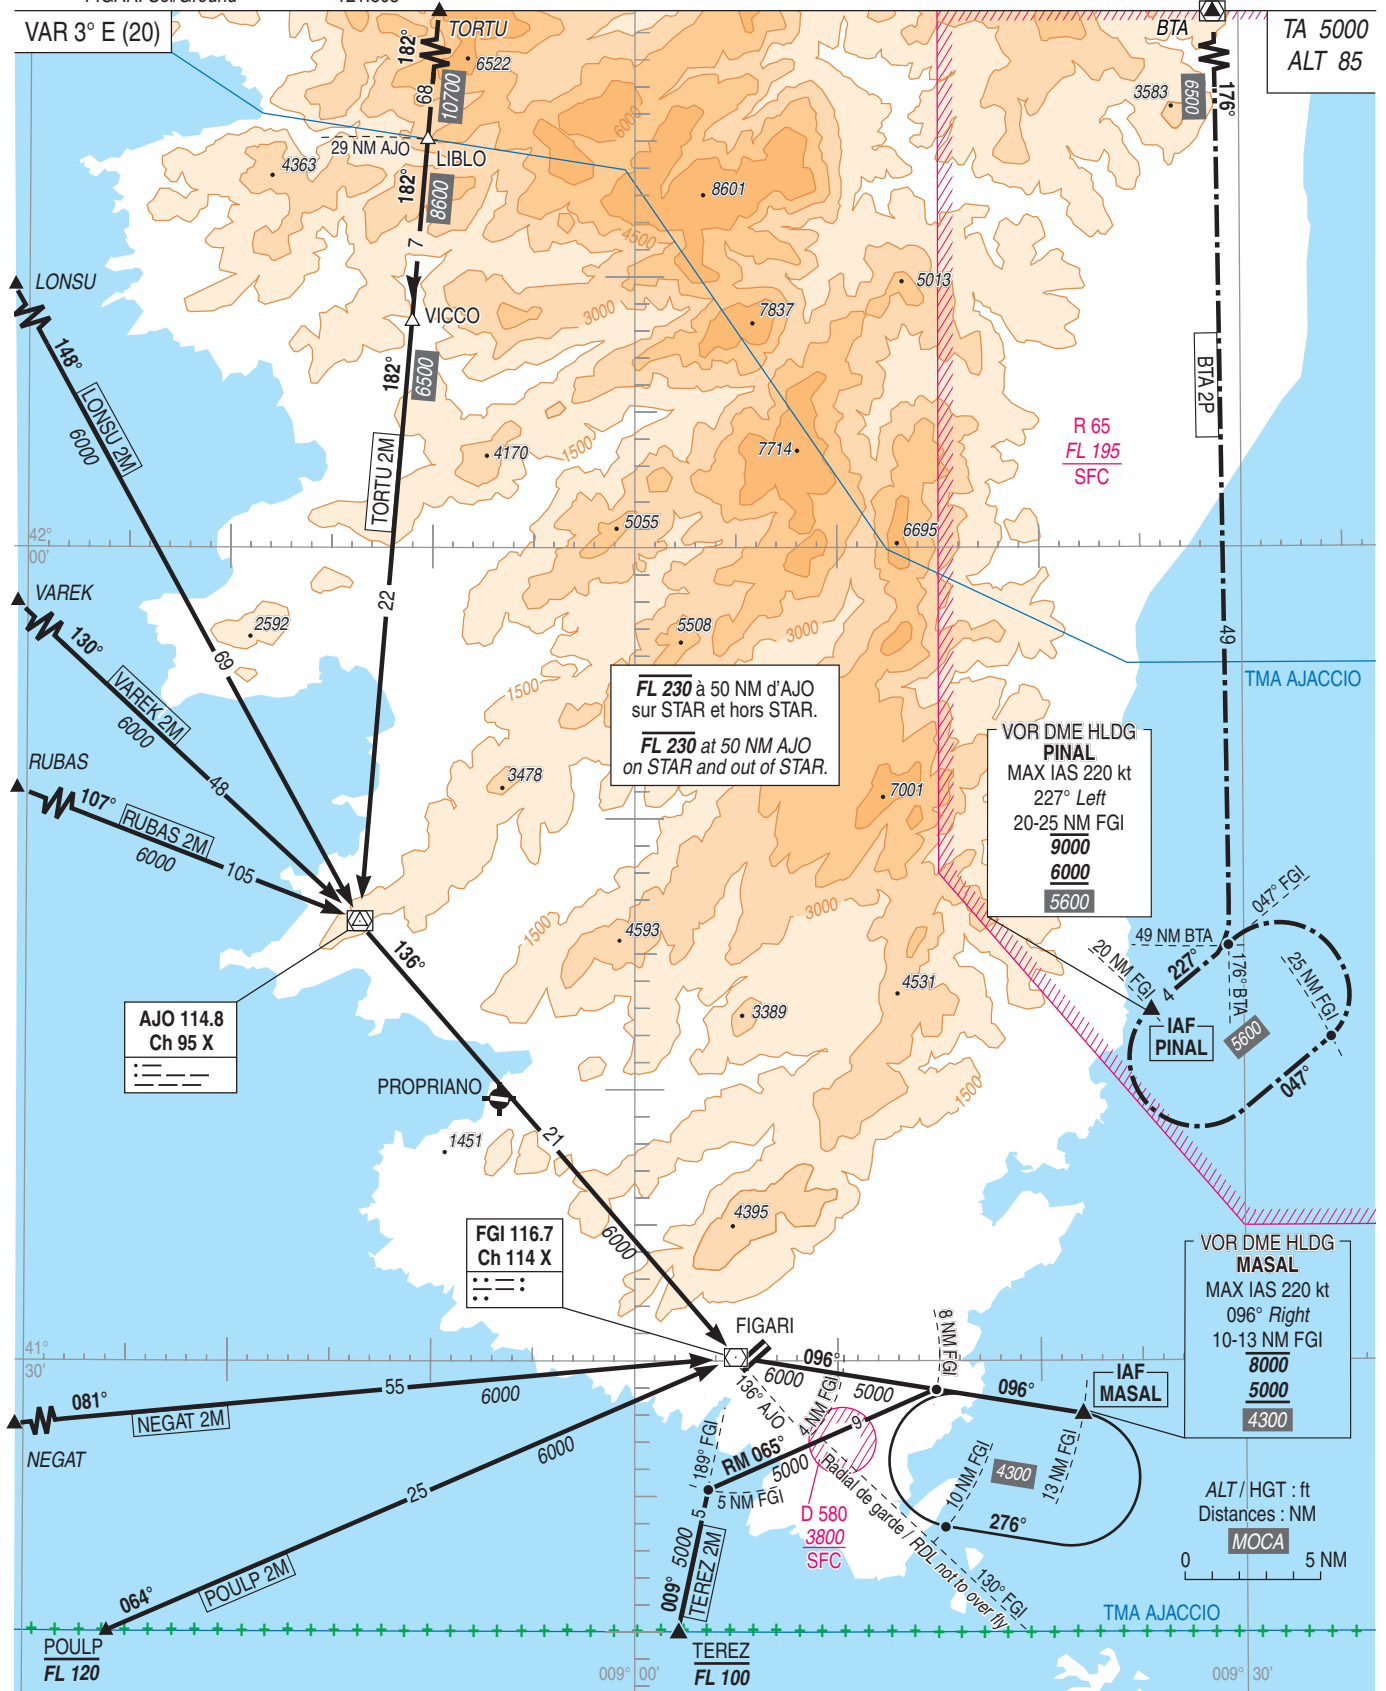

FIGARI SUD CORSE
STAR CONV RWY 23
(Protégées pour / Protected for CAT A, B, C)

ATIS : FIGARI 118.730
APP : AJACCIO Approche/Approach 121.050
TWR : FIGARI Tour/Tower 120.300
FIGARI Sol/Ground 121.805

← sur autorisation du CTL
on ATC clearance

PANNE DE RADIOCOMMUNICATION
Voir signes particulières AD 2 LFKF.22

RADIOCOMMUNICATION FAILURE
See special instructions AD 2 LFKF.22