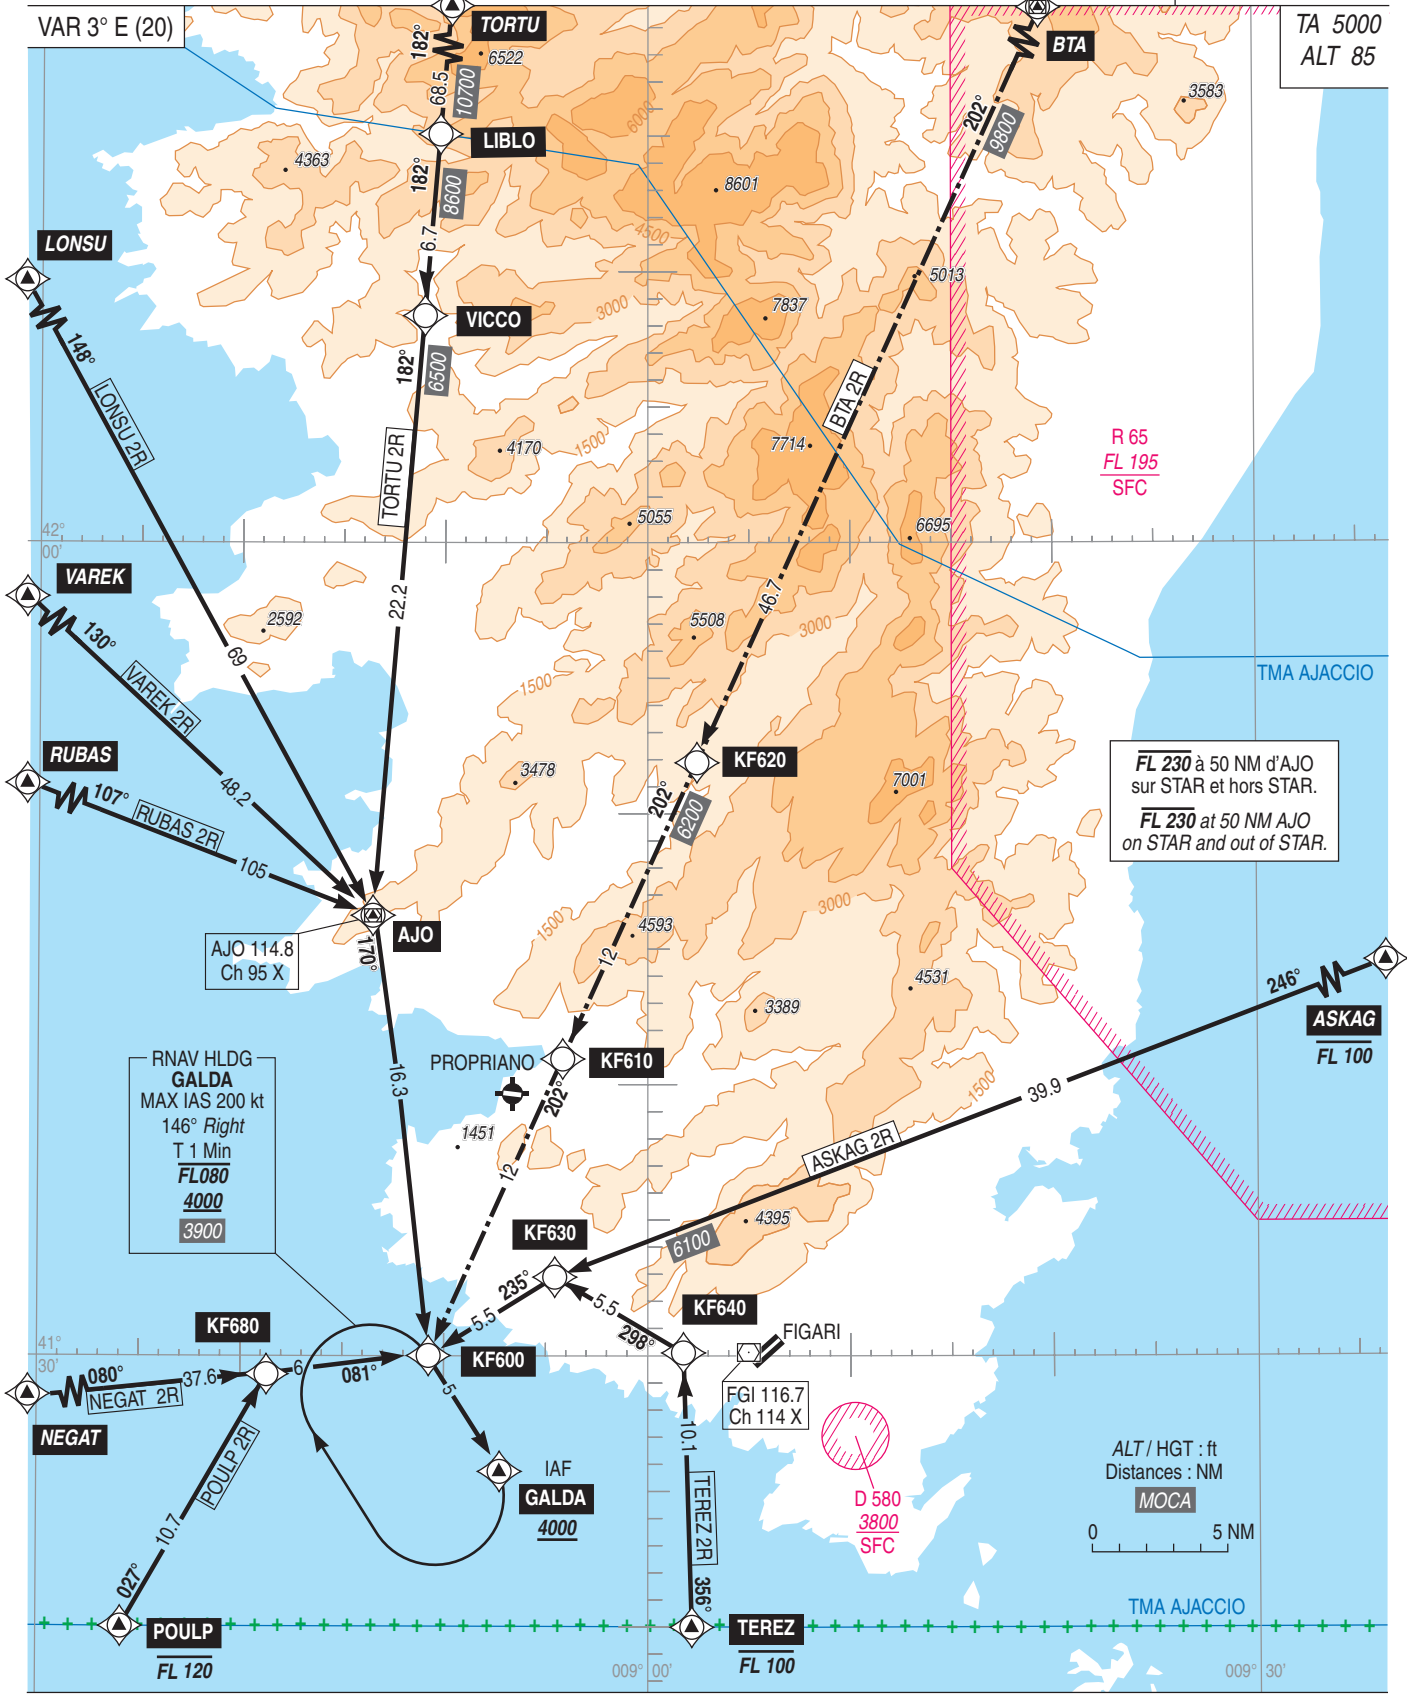

FIGARI SUD CORSE
STAR RNAV RWY 05
(Protégées pour / Protected for CAT A, B, C)

ATIS : FIGARI 118.730
APP : AJACCIO Approche/Approach 121.050
TWR : FIGARI Tour/Tower 120.300
FIGARI Sol/Ground 121.805

← sur autorisation du CTL
on ATC clearance

RNAV 1
GNSS requis / required

PANNE DE RADIOCOMMUNICATION
Voir signes particulières AD 2 LFKF.22

RADIOCOMMUNICATION FAILURE
See special instructions AD 2 LFKF.22