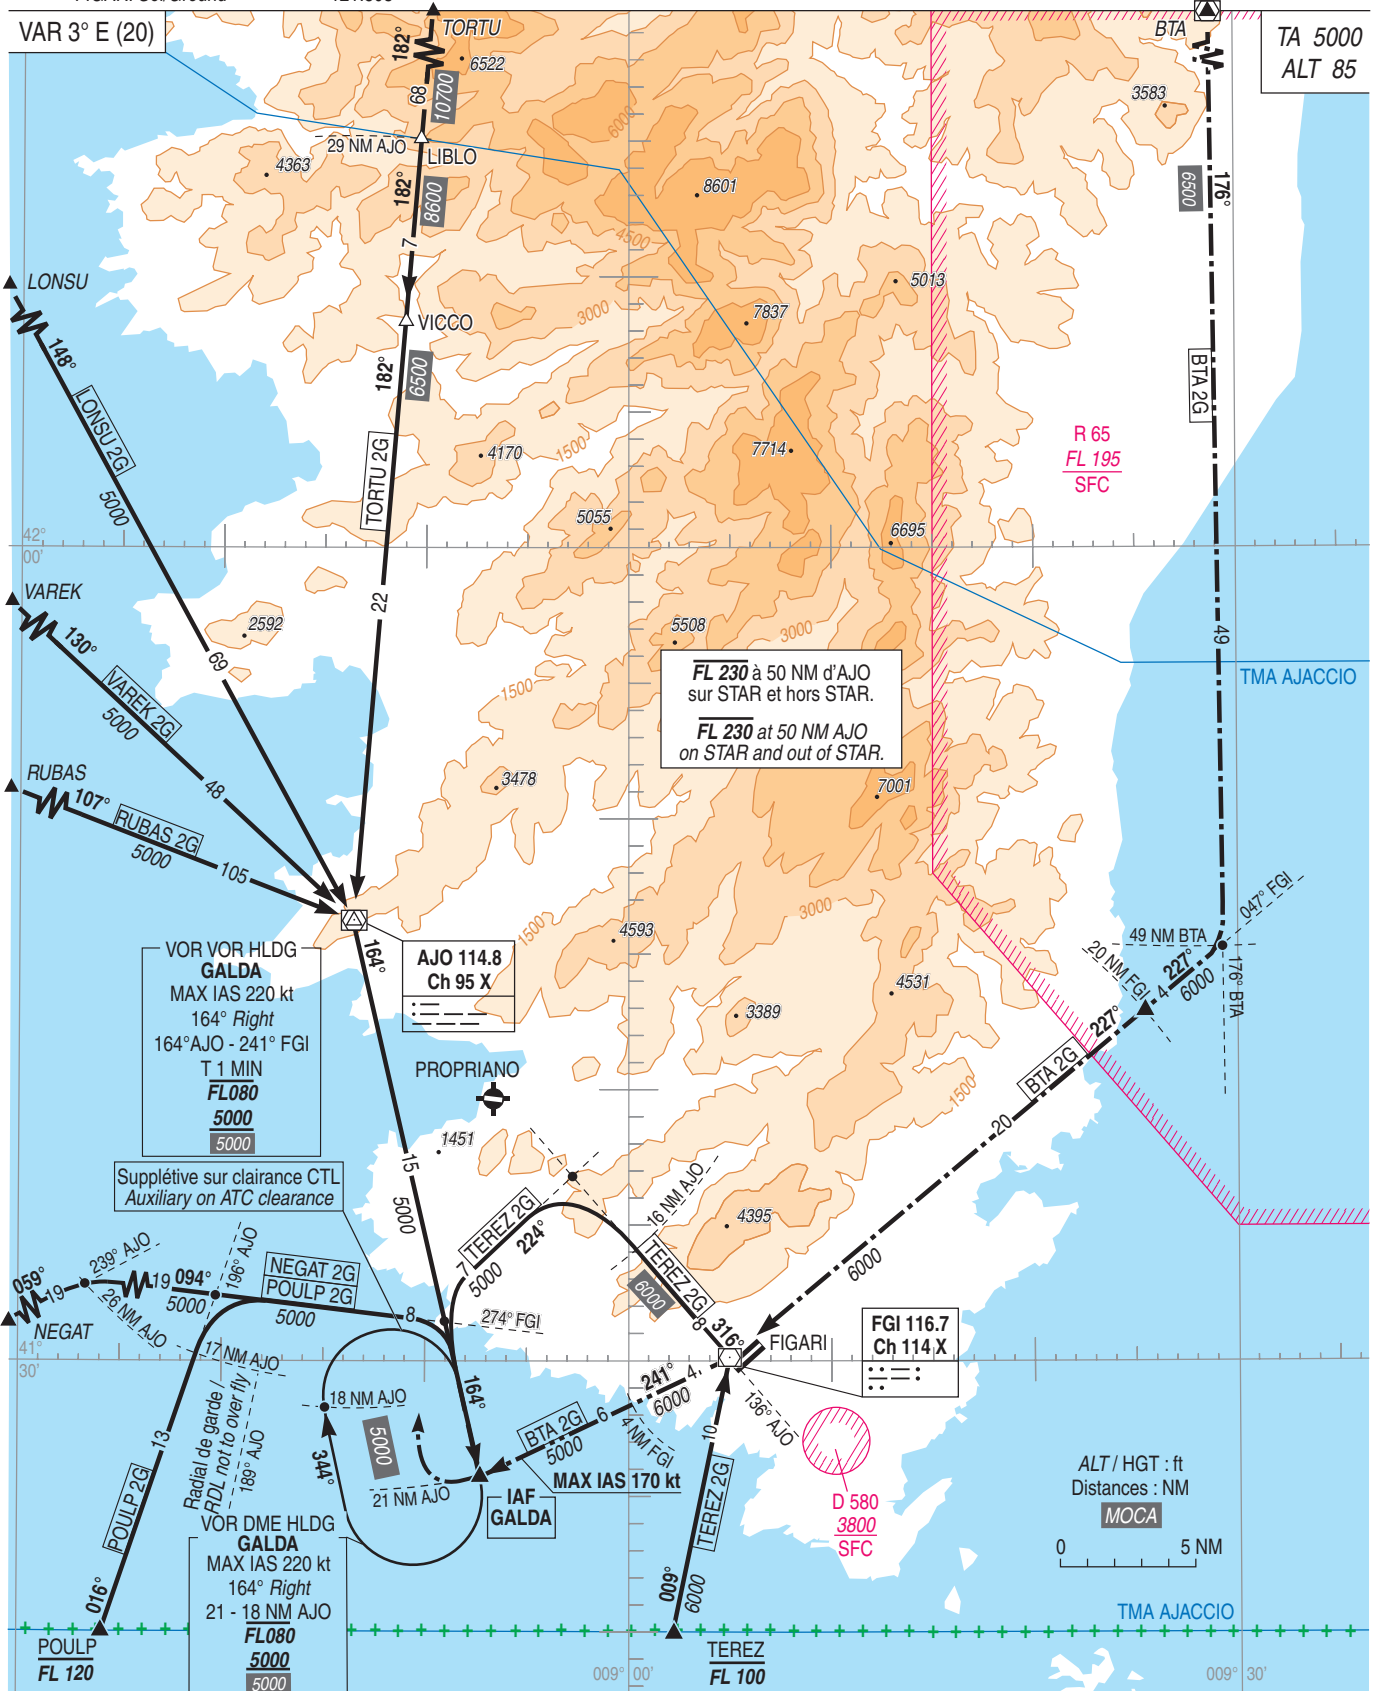

FIGARI SUD CORSE
STAR CONV RWY 05
(Protégées pour / Protected for CAT A, B, C)

ATIS : FIGARI 118.730
APP : AJACCIO Approche/Approach 121.050
TWR : FIGARI Tour/Tower 120.300
FIGARI Sol/Ground 121.805

← sur autorisation du CTL
on ATC clearance

PANNE DE RADIOCOMMUNICATION
Voir consignes particulières AD 2 LFKF.22

RADIOCOMMUNICATION FAILURE
See special instructions AD 2 LFKF.22