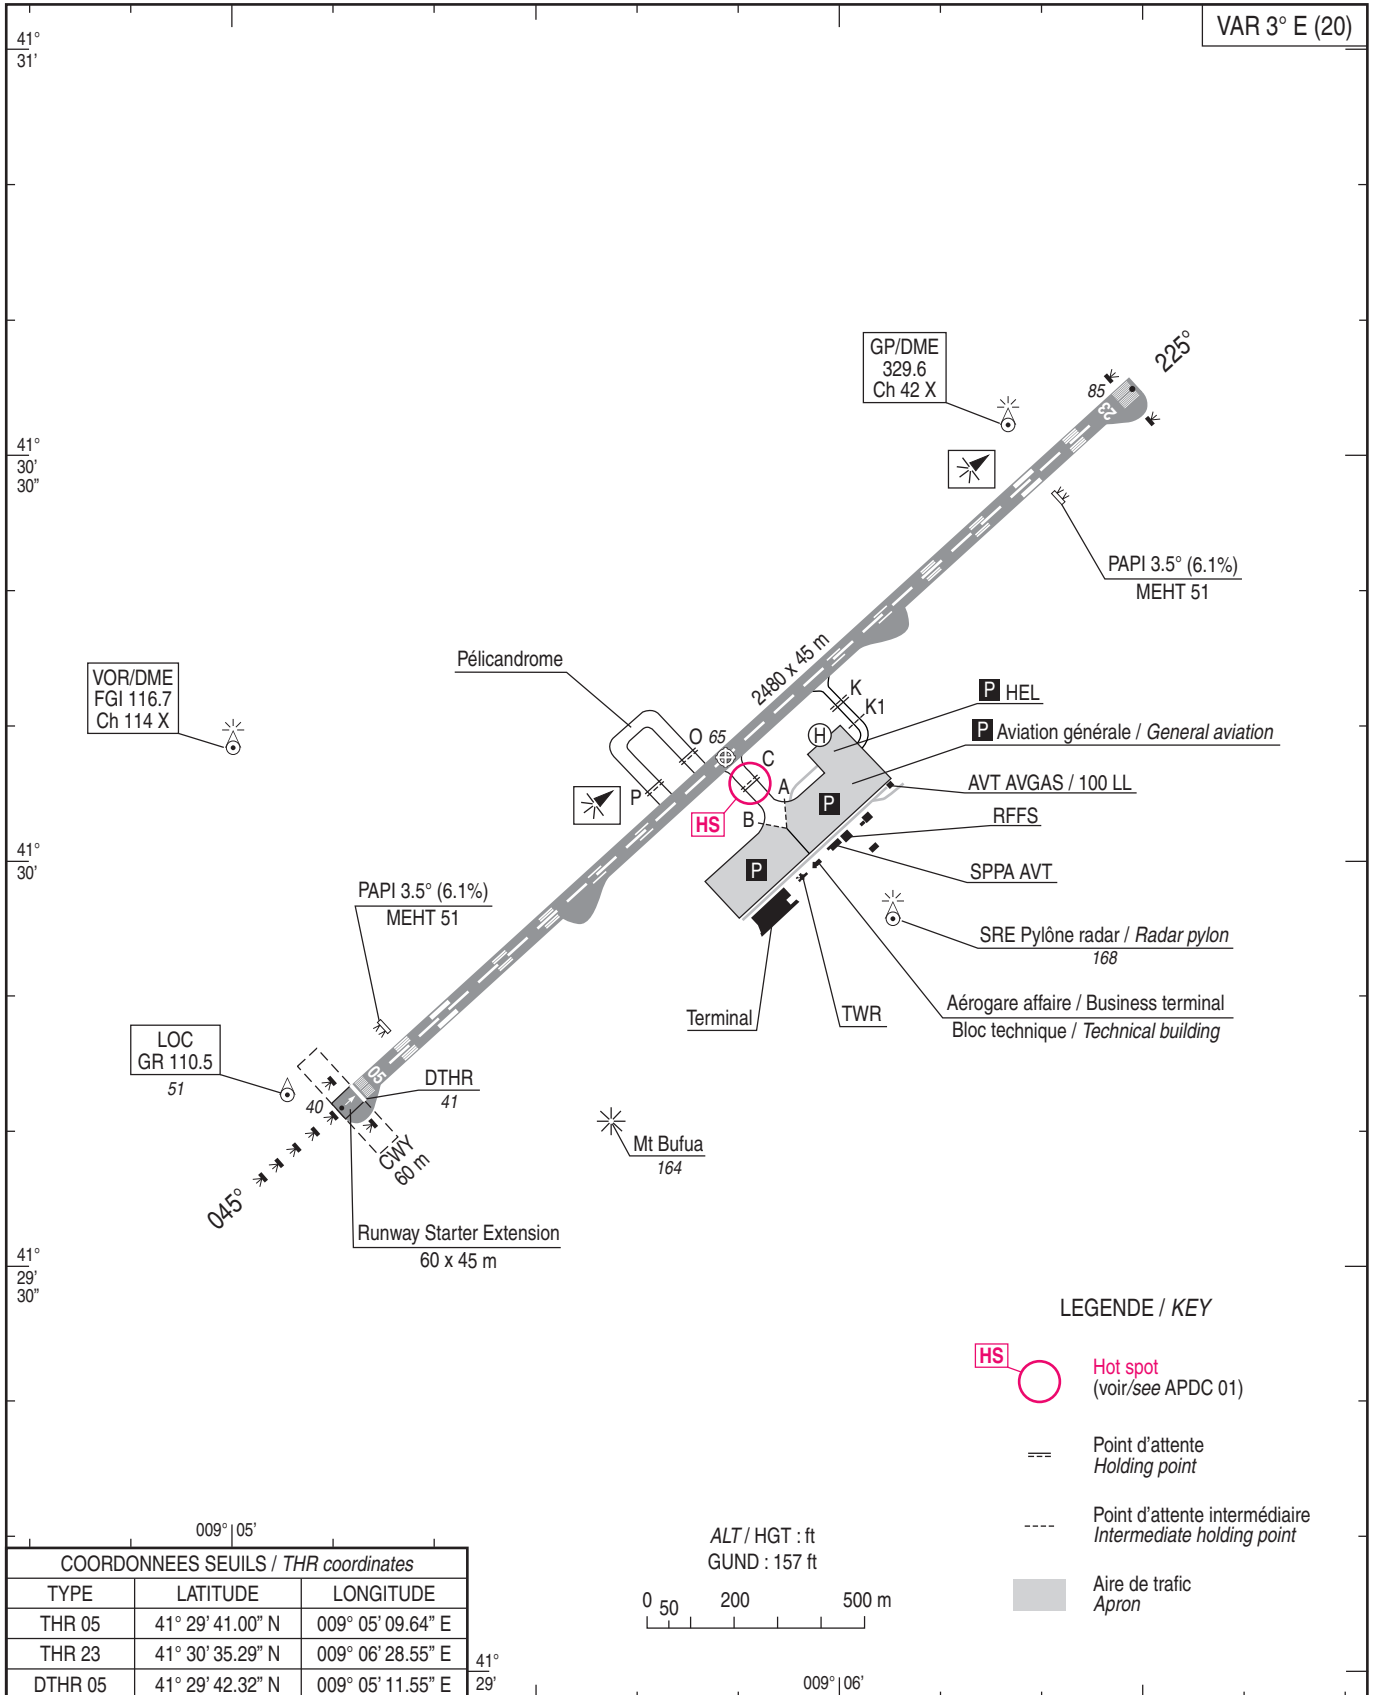

CARTE D'AERODROME
Aerodrome chart

ATIS 118.730 ☎ 04 95 71 10 99
GND (SOL) : 121.805

FIGARI SUD CORSE
41 30 08 N - 009 05 48 E
ALT AD : 85 (4 hPa)

RWY	BALISAGE / Lighting		TORA	TODA	ASDA	LDA	NATURE Surface	RESIST. Strength	MINIMUM TKOF (RVR : m)			
	APCH	RWY							CAT A	CAT B	CAT C	CAT D
05	NIL	LIH	2480	2480	2480	2420	Revêtue	69 F/C/W/T	400	400	400	-
23	NIL	LIH	2420	2480	2420	2420	Paved		400	400	400	-