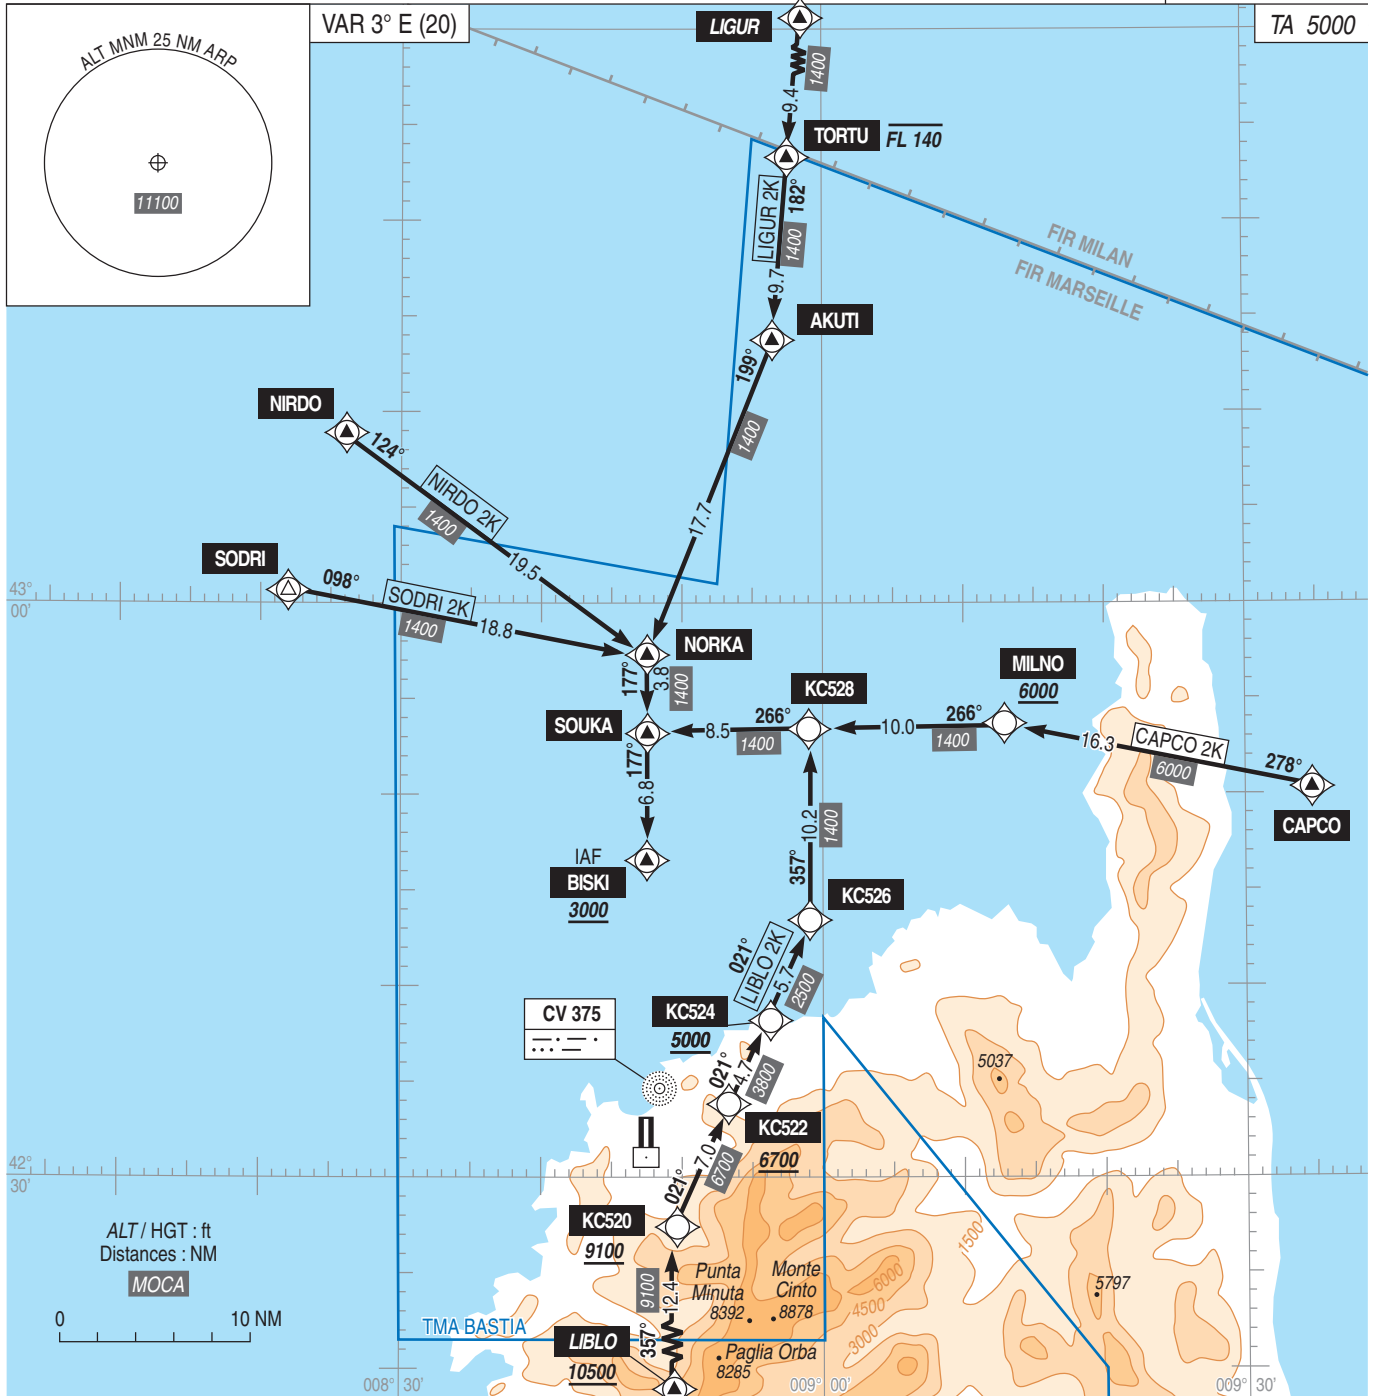

**CALVI SAINTE CATHERINE
STAR RNAV RWY 18**
(Protégées pour / Protected for CAT A, B, C)

ATIS CALVI 131.180
APP : BASTIA Approche / Approach 123.825 - 127.255 (s)
TWR : CALVI Tour / Tower 123.200
TWR : CALVI Sol / Ground 121.705

RNAV 1
GNSS seulement / only

PANNE DE RADIOCOMMUNICATION

En cas de panne radio, après SOUKA, poursuivre selon la carte STAR CONV RWY 18 et suivre les instructions panne radio.

RADIOCOMMUNICATION FAILURE

In the event of a radio failure, after SOUKA, continue according to the STAR CONV RWY 18 chart and follow the radio failure instructions.