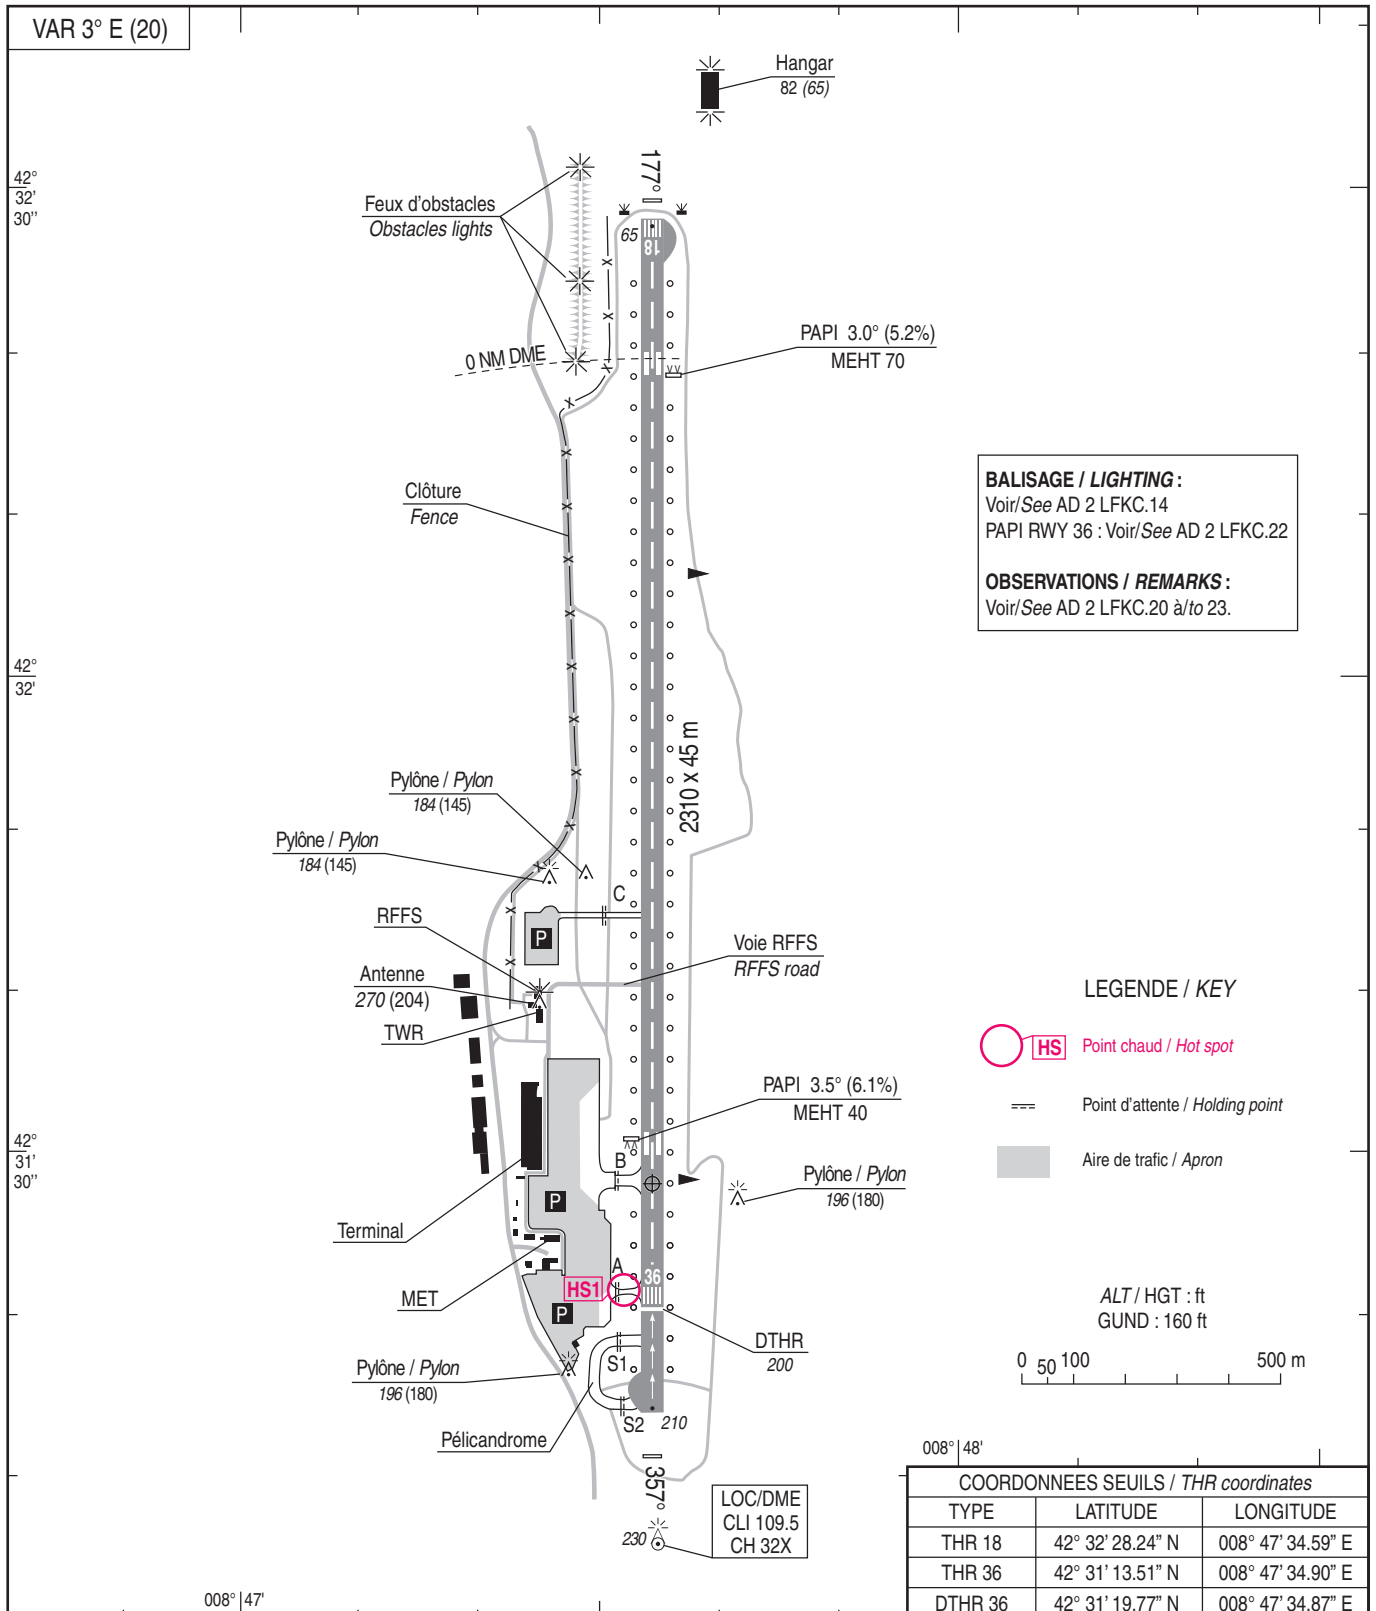

CARTE D'AERODROME
Aerodrome chart

ATIS : 131.180 ☎ 04 95 65 82 49
GND (SOL) : 121.705

CALVI SAINTE CATHERINE
42 31 28 N - 008 47 35 E
ALT AD : 210 (8 hPa)

COORDONNEES SEUILS / THR coordinates		
TYPE	LATITUDE	LONGITUDE
THR 18	42° 32' 28.24" N	008° 47' 34.59" E
THR 36	42° 31' 13.51" N	008° 47' 34.90" E
DTHR 36	42° 31' 19.77" N	008° 47' 34.87" E

RWY	BALISAGE/Lighting		TORA	TODA	ASDA	LDA	NATURE Surface	RESIST. Strength	MINIMUM TKOF (RVR : m)				
	APCH	RWY							CAT A	CAT B	CAT C	CAT D	
18	NIL	LIH	2310	2310	2310	2310	Revêtu	26 F/B/W/T	-	-	-	-	
36	NIL	LIH	2310	2310	2310	2110	Paved		550*	550*	550*	-	
										*HN : 800 (voir/see AD 2 LFKC.22)			
										* Absence ATS : 800			

ATTENTION PARTICULIERE / CAUTION :
HS1 : voir/see AD 2 LFKC APDC 01