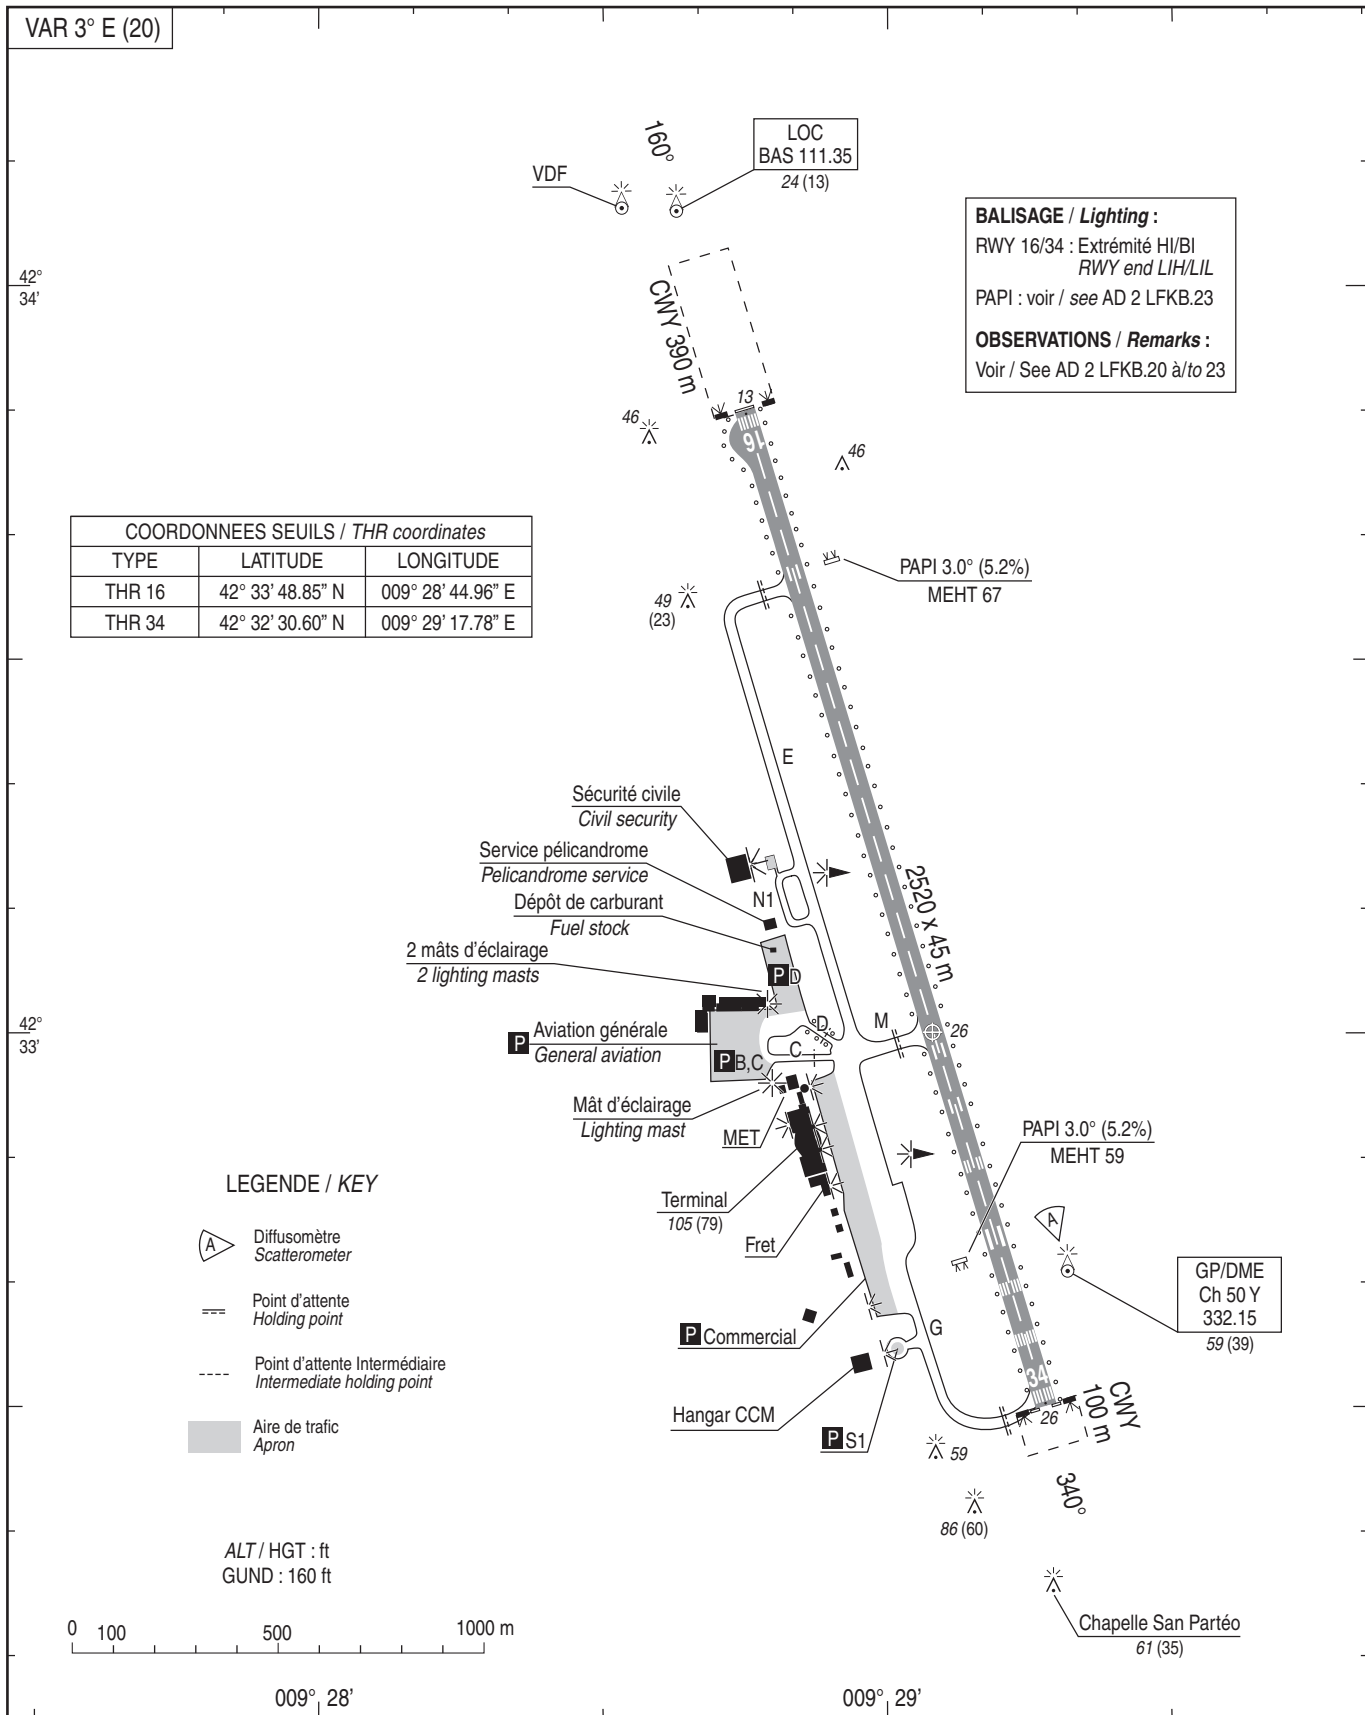

CARTE D'AERODROME

Aerodrome chart

ATIS BASTIA 125.930 ☎ 04 95 59 19 40
GND (SOL) : 121.830

BASTIA PORETTA
42 33 00 N - 009 29 05 E
ALT AD : 26 (1 hPa)

RWY	BALISAGE / Lighting		TORA	TODA	ASDA	LDA	NATURE Surface	RESIST. Strength	MINIMUM TKOF (RVR : m)			
	APCH	RWY							CAT A	CAT B	CAT C	CAT D
16	NIL	LIH/LIL	2520	2620	2520	2520	Revêtu	68 F/B/W/T	550	550	550	550
34	NIL	LIH/LIL	2520	2910	2520	2520	Paved		550	550	550	550