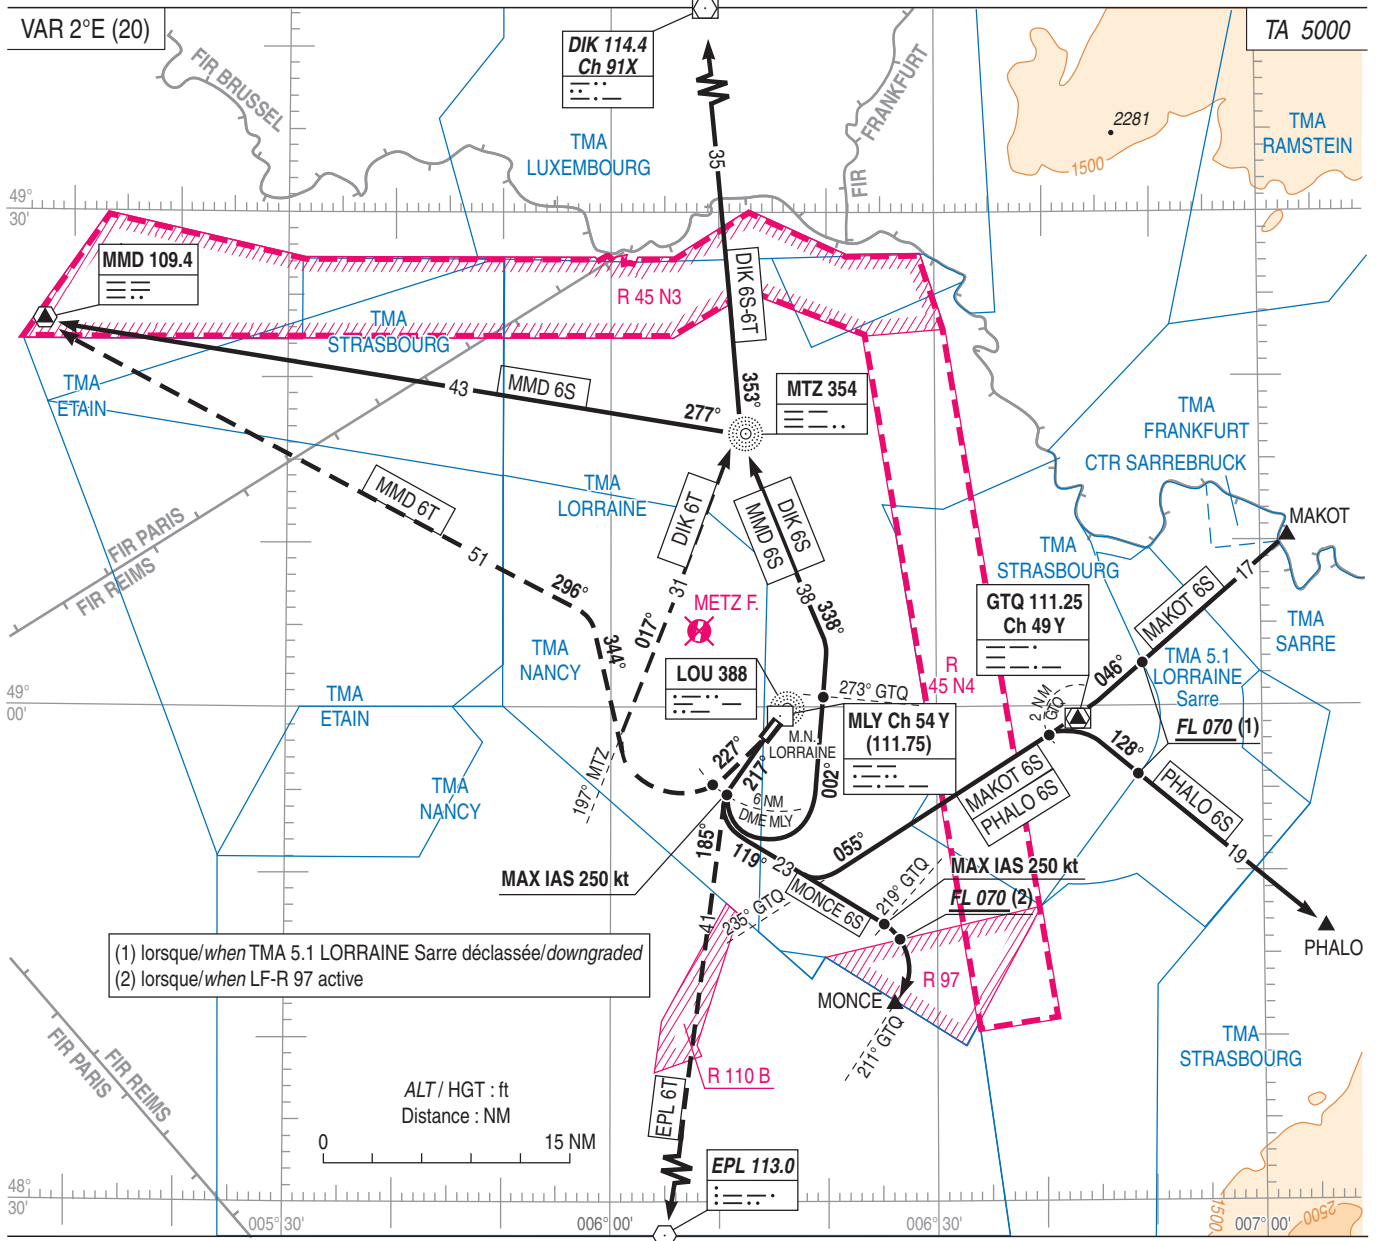

**METZ NANCY LORRAINE**  
**SID CONV RWY 22**  
(Protégés pour / Protected for CAT A, B, C, D)

FREQ : voir/see AD 2 LFJL COM 01

← Sur clearance particulière de l'APP  
With special APP clearance

(1) lorsque/when TMA 5.1 LORRAINE Sarre déclassée/downgraded  
(2) lorsque/when LF-R 97 active

ALT / HGT : ft  
Distance : NM  
0 15 NM