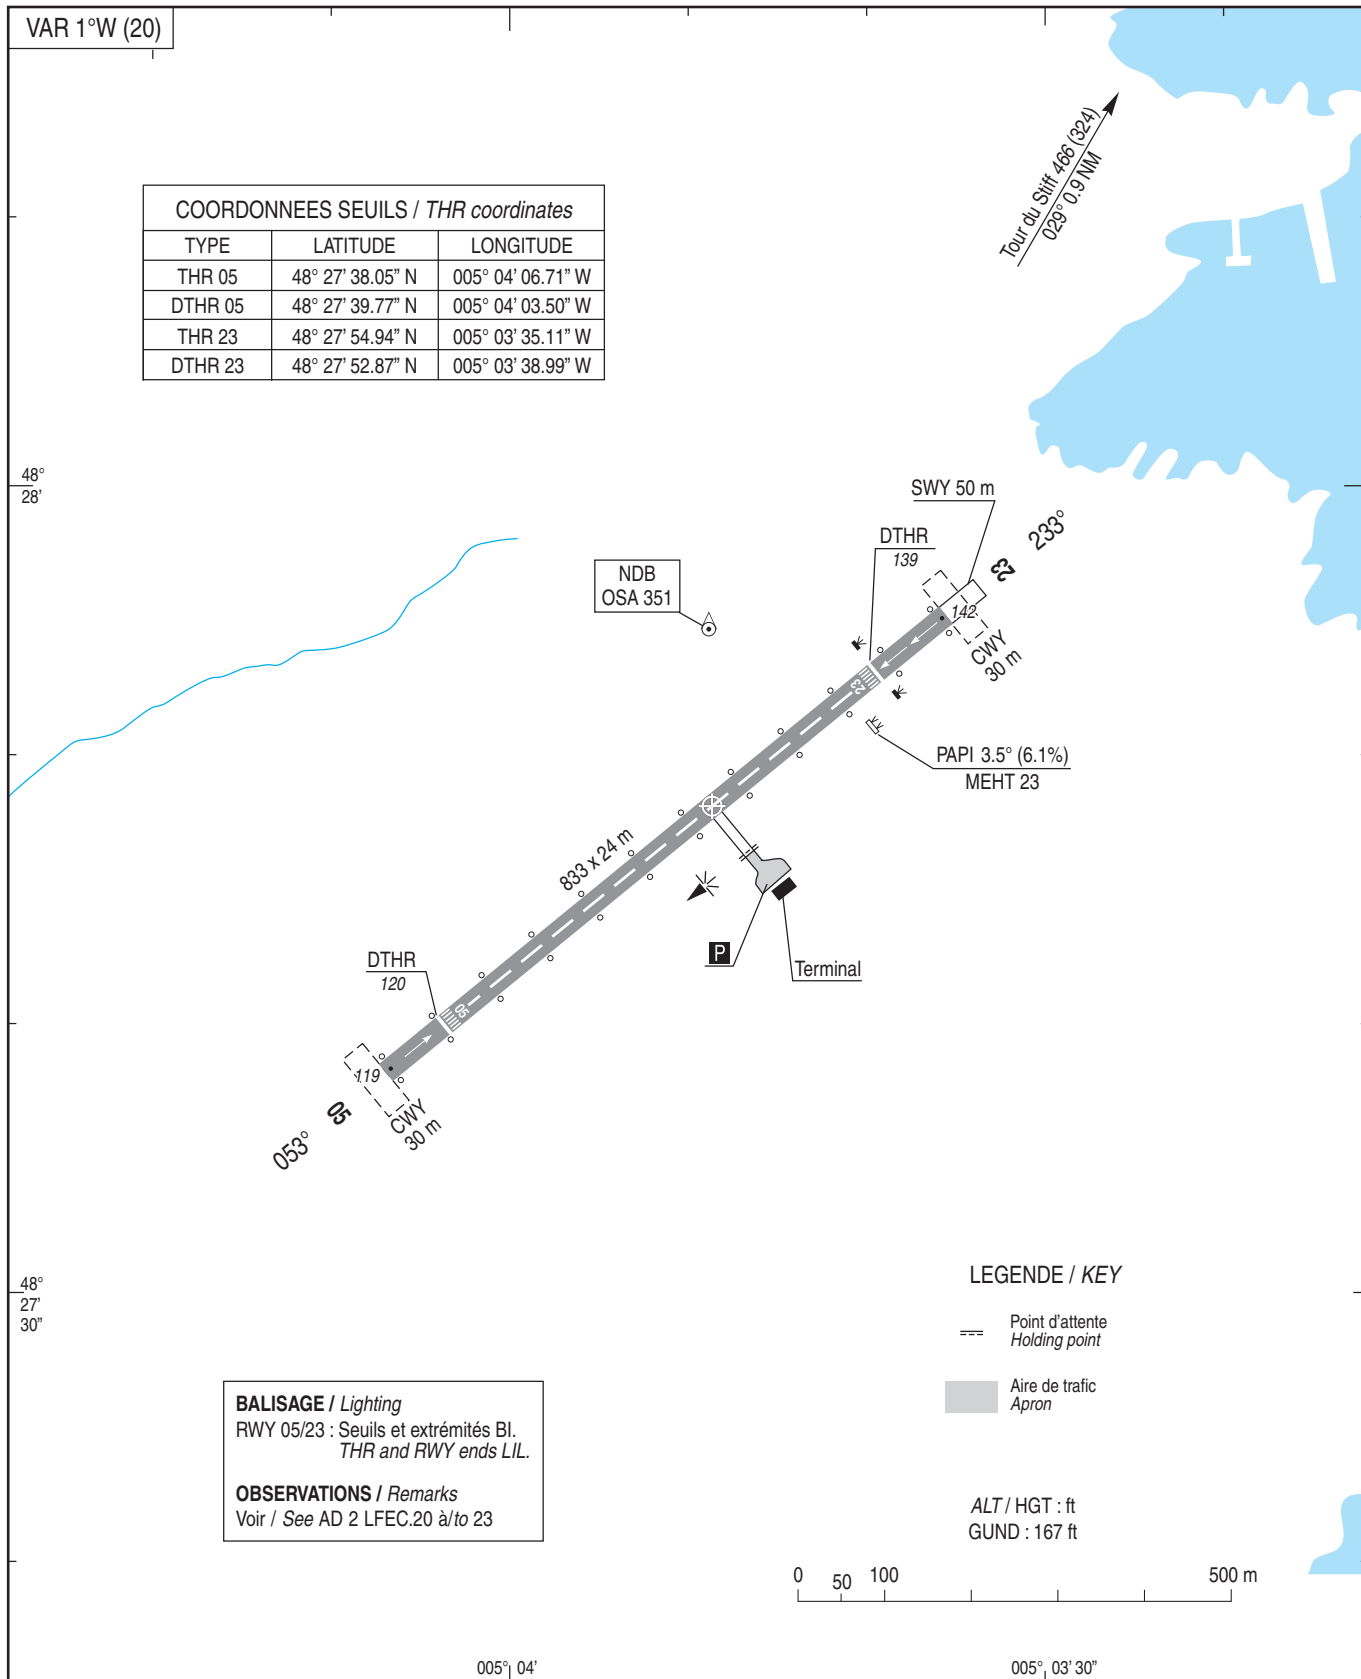

CARTE D'AERODROME

ATS : AFIS 118.105 (FR uniquement/*only*)

OUESSANT

Aerodrome chart

48 27 48 N - 005 03 49 W

ALT AD : 142 (5 hPa)

RWY	BALISAGE/Lighting		TORA	TODA	ASDA	LDA	NATURE Surface	RESIST. Strength	MINIMUM TKOF (RVR : m)	
	APCH	RWY							CAT A	CAT B
05	NIL	LIL	833	863	883	748	Revêtu Paved	5.7 t	600*	600*
23	NIL	LIL	833	863	833	730			600*	600*
* 800 m : HN ou/or absence ATS										