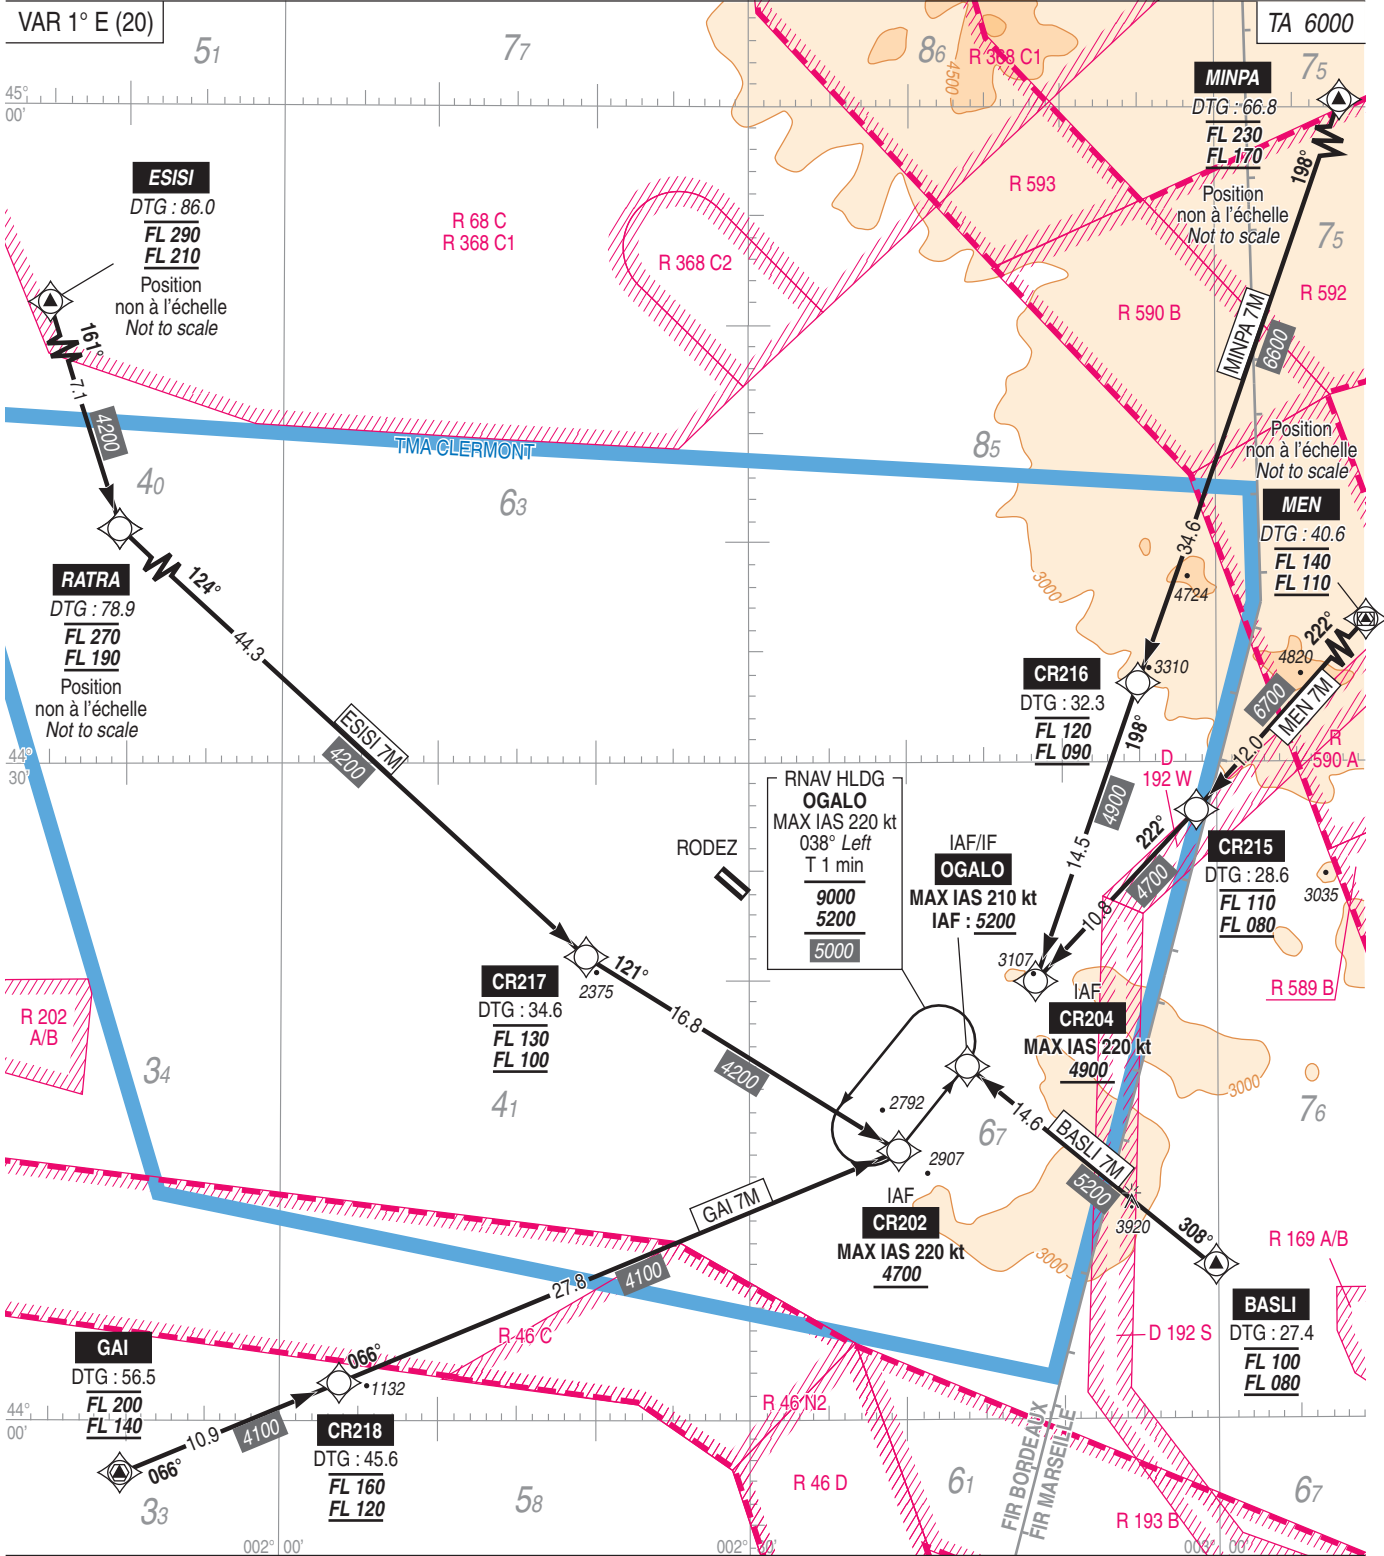

**RODEZ AVEYRON**  
**STAR RNAV RWY 31**  
(Protégées pour / Protected for CAT A, B, C)

ATIS : RODEZ 129.780 ☎ 05 65 77 17 49  
TWR : RODEZ Tour / Tower 118.125  
APP : CLERMONT Approche / Approach 133.725

**RNAV 1**  
GNSS seulement / only

RNAV HLDG  
OGALO  
MAX IAS 220 kt  
038° Left  
T 1 min  
9000  
5200  
5000

IAF/IF  
OGALO  
MAX IAS 210 kt  
IAF : 5200

IAF  
CR204  
MAX IAS 220 kt  
4900

IAF  
CR202  
MAX IAS 220 kt  
4700

BASLI  
DTG : 27.4  
FL 100  
FL 080

ALT / HGT : ft  
Distances : NM  
MOCA  
0 10 NM