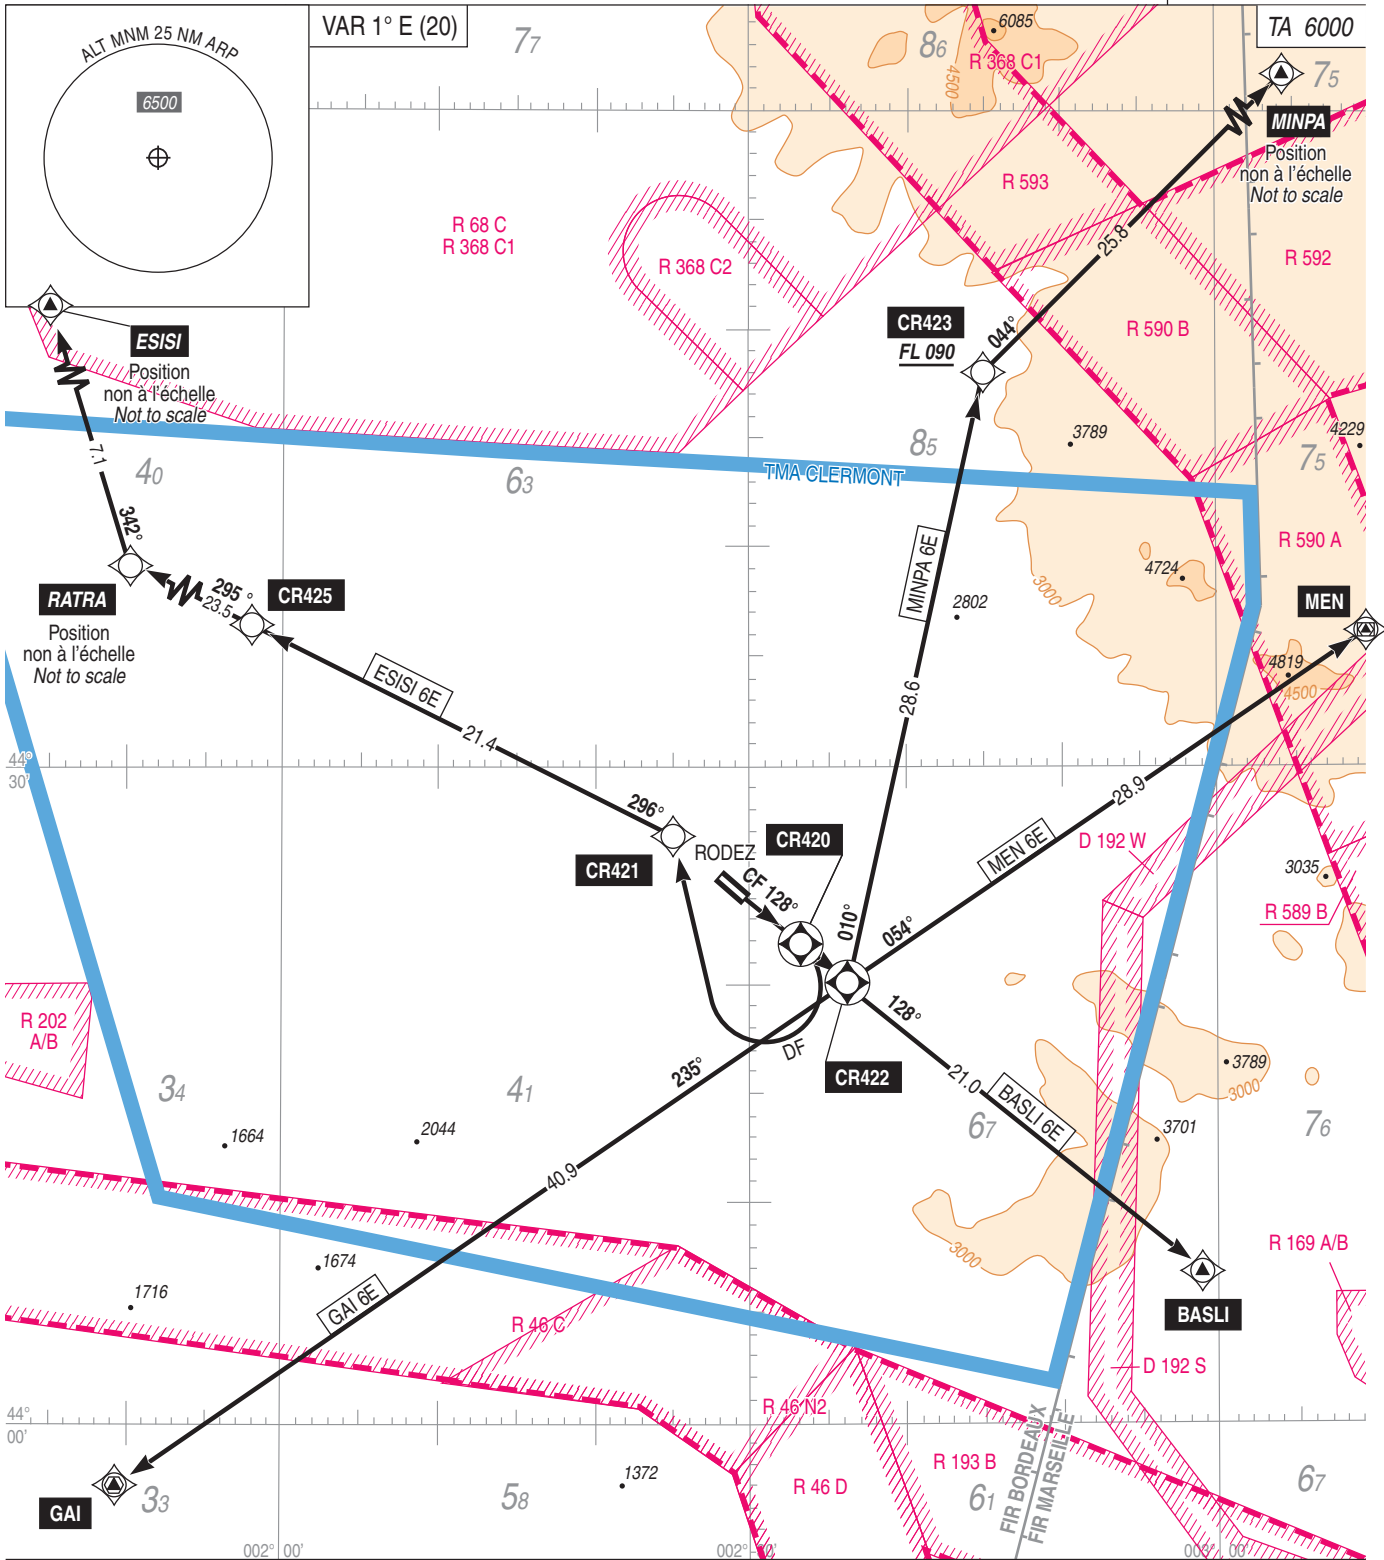

RODEZ AVEYRON SID RNAV RWY 13 (Protégés pour / Protected for CAT A, B, C)

ATIS : RODEZ 129.780 ☎ 05 65 77 17 49
TWR : RODEZ Tour / Tower 118.125
APP : CLERMONT Approche / Approach 133.725

RNAV 1
GNSS seulement / only

ALT / HGT : ft
Distances : NM